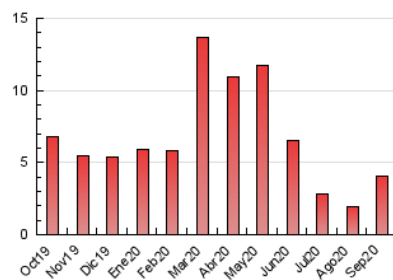

Pàgines (x 1000)