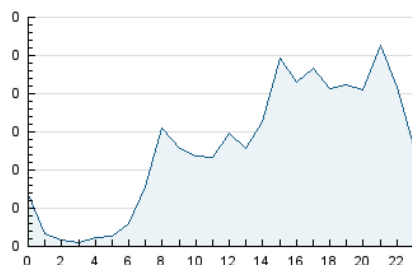

2. Seccions (Nacional)

	PÀGINES	%
HOME	827	20.47 %
RESTA	3.214	79.53 %

3. Per dia del mes (Nacional)

Dia	N. únics	Visites	Pàgines	Dia	N. únics	Visites	Pàgines	Dia	N. únics	Visites	Pàgines
1	30	37	46	11	47	55	67	21	39	54	69
2	30	33	49	12	36	40	53	22	39	46	58
3	27	30	35	13	54	63	105	23	33	40	50
4	34	37	54	14	336	379	520	24	47	58	67
5	45	48	60	15	520	560	691	25	43	50	83
6	48	53	61	16	152	160	207	26	34	39	46
7	70	77	111	17	247	275	350	27	61	64	74
8	100	108	131	18	166	200	248	28	167	175	220
9	56	64	103	19	79	89	125	29	117	123	149
10	57	62	86	20	30	37	52	30	52	54	71

4. Gràfiques (Nacional)

4.1 Per dia de la setmana (promig)

N. únics / Visites (x 100)

Pàgines (x 100)

4.2 Per franja horària (promig)

Visites (x 1000)

Pàgines (x 1000)

4.3 Per mesos