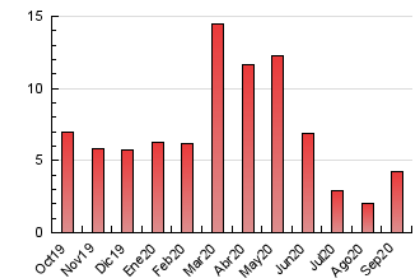

Pàgines (x 1000)