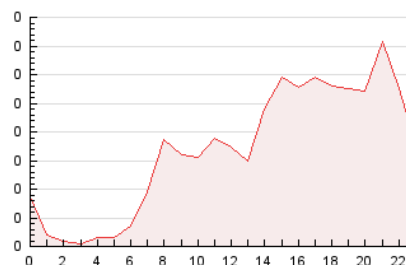

2. Seccions (Nacional)

	PÀGINES	%
HOME	827	20.47 %
RESTA	3.214	79.53 %

3. Per dia del mes (Nacional)

Dia	N. únics	Visites	Pàgines	Dia	N. únics	Visites	Pàgines	Dia	N. únics	Visites	Pàgines
1	30	37	46	11	47	55	67	21	39	54	69
2	30	33	49	12	36	40	53	22	39	46	58
3	27	30	35	13	54	63	105	23	33	40	50
4	34	37	54	14	336	379	520	24	47	58	67
5	45	48	60	15	520	560	691	25	43	50	83
6	48	53	61	16	152	160	207	26	34	39	46
7	70	77	111	17	247	275	350	27	61	64	74
8	100	108	131	18	166	200	248	28	167	175	220
9	56	64	103	19	79	89	125	29	117	123	149
10	57	62	86	20	30	37	52	30	52	54	71

4. Gràfiques (Nacional)

4.1 Per dia de la setmana (promig)

N. únics / Visites (x 100)

Pàgines (x 100)

4.2 Per franja horària (promig)

Visites (x 1000)

Pàgines (x 1000)

4.3 Per mesos