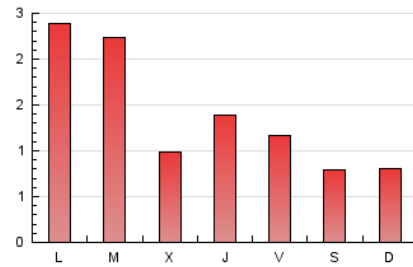

Pàgines (x 100)