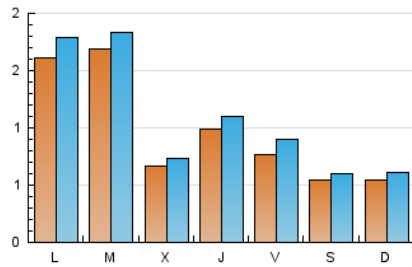

4. Gràfiques (Nacional i Internacional)

4.1 Per dia de la setmana (promig)

N. únics / Visites (x 100)