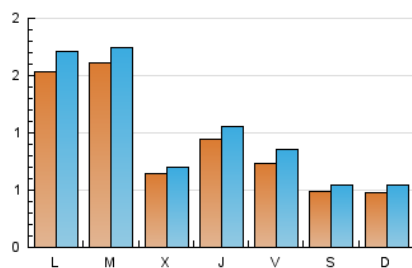

4. Gràfiques (Nacional)

4.1 Per dia de la setmana (promig)

N. únics / Visites (x 100)