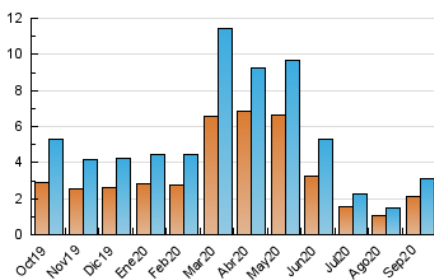

4.3 Per mesos

N. únics / Visites (x 1000)