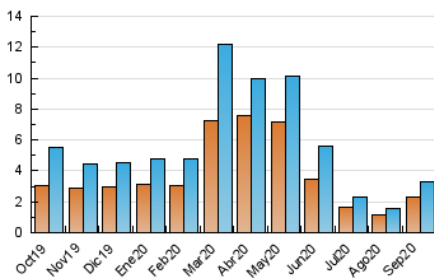

4.3 Per mesos

N. únics / Visites (x 1000)