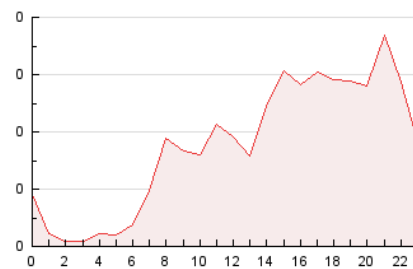

2. Seccions (Nacional i Internacional)

	PÀGINES	%
HOME	845	19.99 %
RESTA	3.382	80.01 %

3. Per dia del mes (Nacional i Internacional)

Dia	N. únics	Visites	Pàgines	Dia	N. únics	Visites	Pàgines	Dia	N. únics	Visites	Pàgines
1	30	37	46	11	51	59	71	21	40	56	72
2	31	34	50	12	44	48	67	22	41	49	61
3	28	31	36	13	55	64	106	23	34	41	51
4	35	38	55	14	346	389	533	24	51	62	71
5	48	51	63	15	541	581	712	25	45	52	85
6	59	64	72	16	160	169	216	26	39	45	52
7	74	81	115	17	254	282	357	27	73	76	86
8	109	117	140	18	175	210	258	28	182	190	235
9	59	67	106	19	85	96	132	29	126	132	158
10	61	66	90	20	34	41	58	30	53	55	73

4. Gràfiques (Nacional i Internacional)

4.1 Per dia de la setmana (promig)

N. únics / Visites (x 100)

Pàgines (x 100)

4.2 Per franja horària (promig)

Visites (x 1000)

Pàgines (x 1000)

4.3 Per mesos