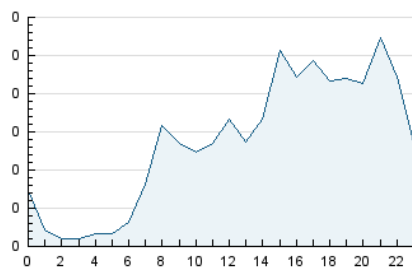

2. Seccions (Nacional i Internacional)

	PÀGINES	%
HOME	845	19.99 %
RESTA	3.382	80.01 %

3. Per dia del mes (Nacional i Internacional)

Dia	N. únics	Visites	Pàgines	Dia	N. únics	Visites	Pàgines	Dia	N. únics	Visites	Pàgines
1	30	37	46	11	51	59	71	21	40	56	72
2	31	34	50	12	44	48	67	22	41	49	61
3	28	31	36	13	55	64	106	23	34	41	51
4	35	38	55	14	346	389	533	24	51	62	71
5	48	51	63	15	541	581	712	25	45	52	85
6	59	64	72	16	160	169	216	26	39	45	52
7	74	81	115	17	254	282	357	27	73	76	86
8	109	117	140	18	175	210	258	28	182	190	235
9	59	67	106	19	85	96	132	29	126	132	158
10	61	66	90	20	34	41	58	30	53	55	73

4. Gràfiques (Nacional i Internacional)

4.1 Per dia de la setmana (promig)

N. únics / Visites (x 100)

Pàgines (x 100)

4.2 Per franja horària (promig)

Visites (x 1000)

Pàgines (x 1000)

4.3 Per mesos