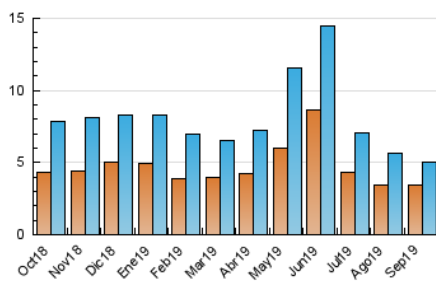

4.3 Per mesos

N. únics / Visites (x 1000)