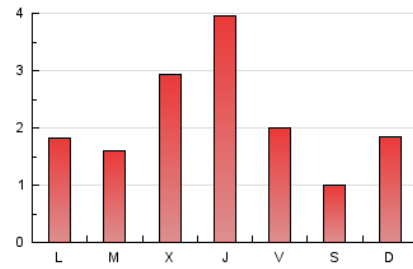

Pàgines (x 100)