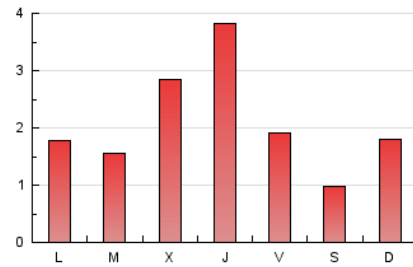

Pàgines (x 100)