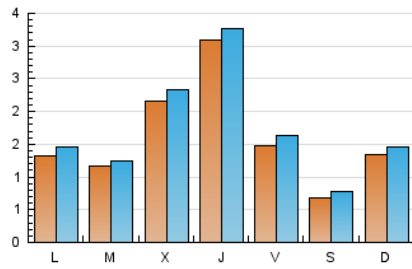

4. Gràfiques (Nacional i Internacional)

4.1 Per dia de la setmana (promig)

N. únics / Visites (x 100)