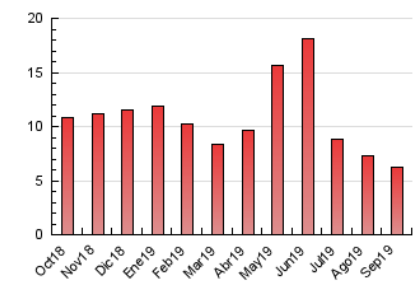

Pàgines (x 1000)