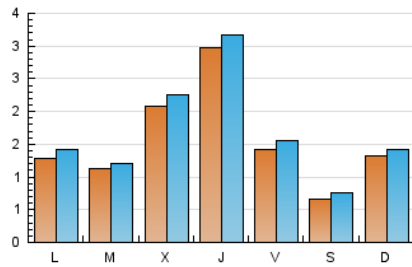

4. Gràfiques (Nacional)

4.1 Per dia de la setmana (promig)

N. únics / Visites (x 100)