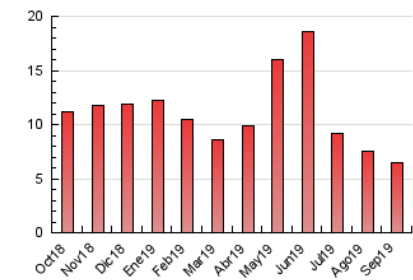

Pàgines (x 1000)