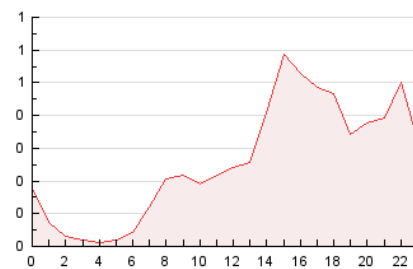

2. Seccions (Nacional)

	PÀGINES	%
HOME	1.274	20.41 %
RESTA	4.968	79.59 %

3. Per dia del mes (Nacional)

Dia	N. únics	Visites	Pàgines	Dia	N. únics	Visites	Pàgines	Dia	N. únics	Visites	Pàgines
1	399	418	529	11	132	145	173	21	67	76	110
2	247	268	336	12	82	92	120	22	71	76	102
3	147	156	190	13	66	78	104	23	123	134	175
4	134	142	170	14	48	60	87	24	114	124	164
5	733	767	882	15	58	68	83	25	72	80	99
6	322	335	373	16	70	84	114	26	71	78	93
7	104	117	132	17	90	98	142	27	60	70	82
8	85	95	114	18	493	532	699	28	44	48	59
9	144	157	189	19	305	325	434	29	48	55	79
10	97	105	123	20	116	142	209	30	55	62	76

4. Gràfiques (Nacional)

4.1 Per dia de la setmana (promig)

N. únics / Visites (x 100)

Pàgines (x 100)

4.2 Per franja horària (promig)

Visites (x 1000)

Pàgines (x 1000)

4.3 Per mesos