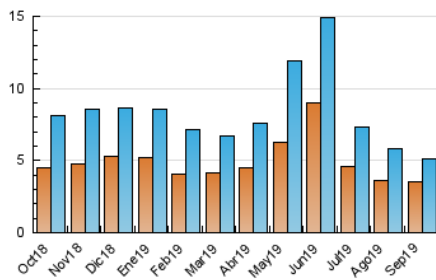

4.3 Per mesos

N. únics / Visites (x 1000)