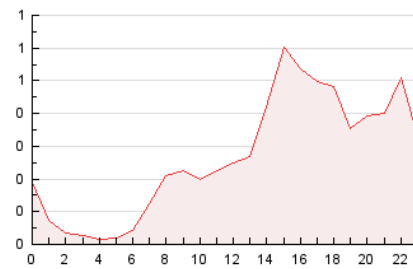

2. Seccions (Nacional i Internacional)

	PÀGINES	%
HOME	1.310	20.38 %
RESTA	5.118	79.62 %

3. Per dia del mes (Nacional i Internacional)

Dia	N. únics	Visites	Pàgines	Dia	N. únics	Visites	Pàgines	Dia	N. únics	Visites	Pàgines
1	407	426	537	11	133	146	174	21	73	82	117
2	252	273	342	12	86	97	125	22	73	78	104
3	153	162	197	13	69	81	107	23	127	138	180
4	139	147	175	14	50	62	89	24	118	128	169
5	754	789	904	15	59	69	84	25	78	86	105
6	341	354	397	16	76	90	120	26	76	84	99
7	106	119	134	17	96	104	148	27	61	71	83
8	87	97	116	18	514	555	722	28	45	49	60
9	148	161	193	19	319	339	451	29	48	55	79
10	99	107	125	20	120	146	216	30	55	62	76

4. Gràfiques (Nacional i Internacional)

4.1 Per dia de la setmana (promig)

N. únics / Visites (x 100)

Pàgines (x 100)

4.2 Per franja horària (promig)

Visites (x 1000)

Pàgines (x 1000)

4.3 Per mesos