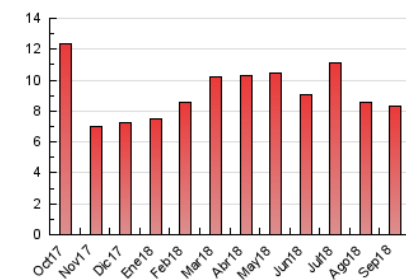

Pàgines (x 1000)