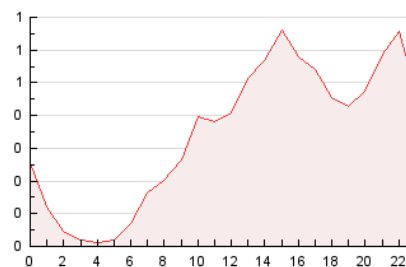

2. Seccions (Nacional)

	PÀGINES	%
HOME	1.453	17.49 %
RESTA	6.854	82.51 %

3. Per dia del mes (Nacional)

Dia	N. únics	Visites	Pàgines	Dia	N. únics	Visites	Pàgines	Dia	N. únics	Visites	Pàgines
1	186	214	331	11	189	204	276	21	133	149	230
2	120	134	215	12	208	236	303	22	380	424	529
3	150	165	212	13	202	224	285	23	325	361	515
4	101	112	155	14	78	82	126	24	290	323	446
5	127	141	177	15	238	256	351	25	265	290	376
6	133	140	184	16	389	432	532	26	134	148	218
7	62	64	83	17	197	210	290	27	351	401	517
8	38	45	58	18	112	122	150	28	233	250	298
9	56	58	74	19	206	227	352	29	104	111	147
10	226	249	332	20	164	182	277	30	195	212	268

4. Gràfiques (Nacional)

4.1 Per dia de la setmana (promig)

N. únics / Visites (x 100)

Pàgines (x 100)

4.2 Per franja horària (promig)

Visites (x 1000)

Pàgines (x 1000)

4.3 Per mesos