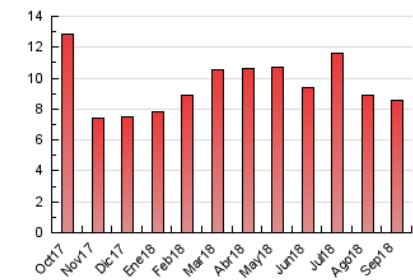

Pàgines (x 1000)