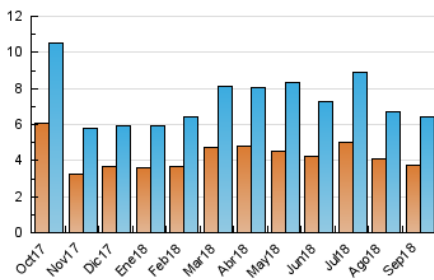

4.3 Per mesos

N. únics / Visites (x 1000)