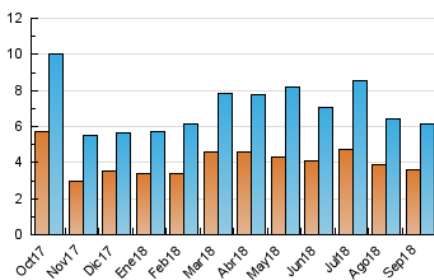

4.3 Per mesos

N. únics / Visites (x 1000)