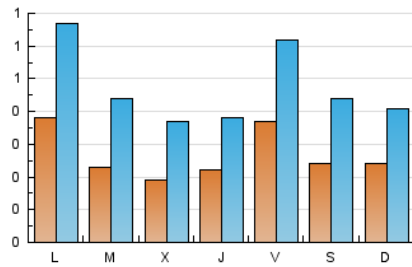

4. Gràfiques (Nacional)

4.1 Per dia de la setmana (promig)

N. únics / Visites (x 100)