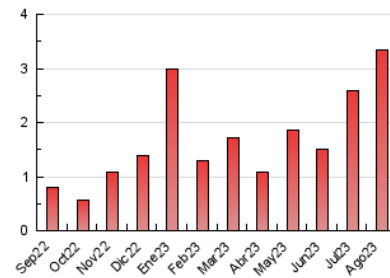

Pàgines (x 1000)