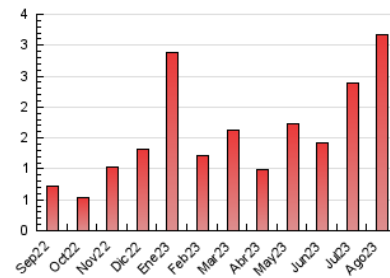

Pàgines (x 1000)