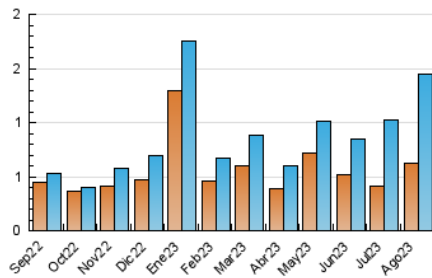

2. Seccions (Nacional)

	PÀGINES	%
HOME	542	17.14 %
RESTA	2.621	82.86 %

3. Per dia del mes (Nacional)

Dia	N. únics	Visites	Pàgines	Dia	N. únics	Visites	Pàgines	Dia	N. únics	Visites	Pàgines
1	24	44	84	11	25	38	105	21	27	49	121
2	22	48	138	12	12	20	51	22	24	56	100
3	22	39	87	13	14	29	68	23	20	43	74
4	25	47	89	14	13	24	52	24	33	50	90
5	17	37	61	15	9	21	40	25	23	39	75
6	18	32	58	16	14	24	50	26	37	62	135
7	88	147	260	17	18	37	107	27	41	66	167
8	48	82	174	18	73	125	325	28	25	46	109
9	15	29	63	19	29	55	117	29	10	18	29
10	16	28	56	20	23	38	65	30	22	42	106
								31	23	34	107

4. Gràfiques (Nacional)

4.1 Per dia de la setmana (promig)

N. únics / Visites (x 100)

Pàgines (x 100)

4.2 Per franja horària (promig)

Visites_ (x 1000)

Pàgines (x 1000)

4.3 Per mesos

N. únics / Visites (x 1000)

Pàgines (x 1000)

5. Observacions

Este Medio Electrónico de Comunicación ha sido medido por la herramienta Google Analytics de Google (GA4)

6. Definicions bàsiques (Para més informació cal veure Normes Tècniques per al Control dels Mitjans Electrònics de Comunicació)

Visita:

Una seqüència ininterrompuda de pàgines servides a un usuari vàlid. Si aquest usuari no realitza peticions de pàgines en un període de temps (30 min) la següent petició constituirà l'inici d'una nova visita.