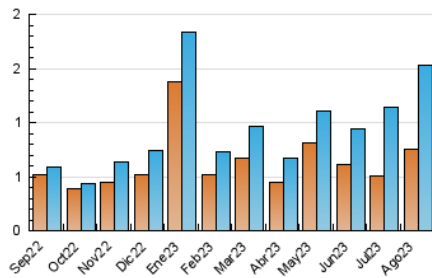

4.2 Per franja horària (promig)

Visites_ (x 1000)

Pàgines (x 1000)

4.3 Per mesos

N. únics / Visites (x 1000)