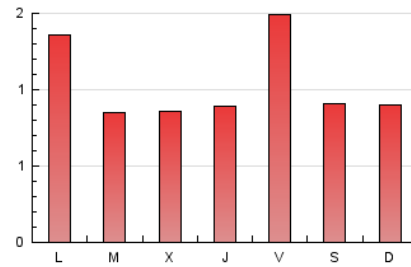

Pàgines (x 100)