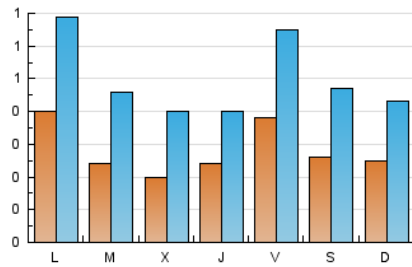

4. Gràfiques (Nacional i Internacional)

4.1 Per dia de la setmana (promig)

N. únics / Visites (x 100)