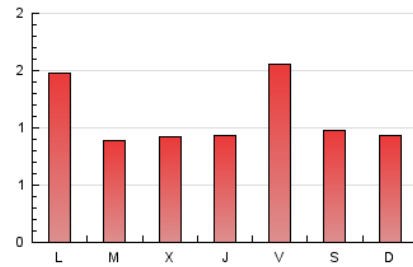

Pàgines (x 100)