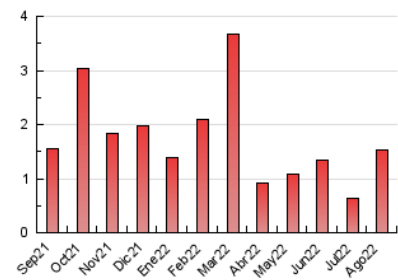

Pàgines (x 1000)