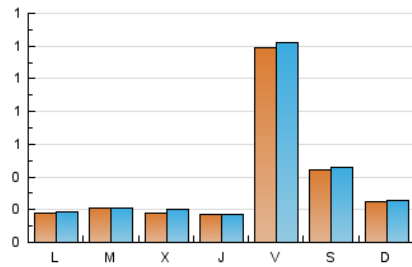

4. Gràfiques (Nacional)

4.1 Per dia de la setmana (promig)

N. únics / Visites (x 100)