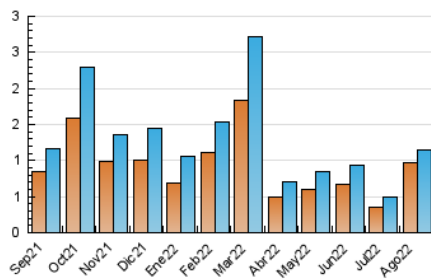

4.3 Per mesos

N. únics / Visites (x 1000)