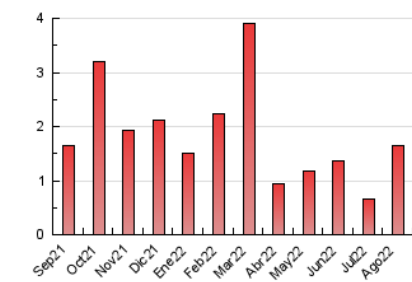

Pàgines (x 1000)