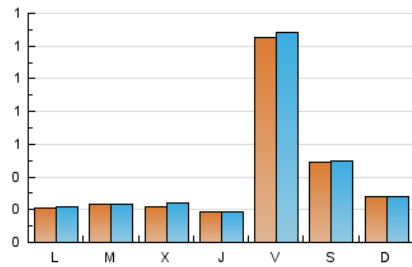

4. Gràfiques (Nacional i Internacional)

4.1 Per dia de la setmana (promig)

N. únics / Visites (x 100)