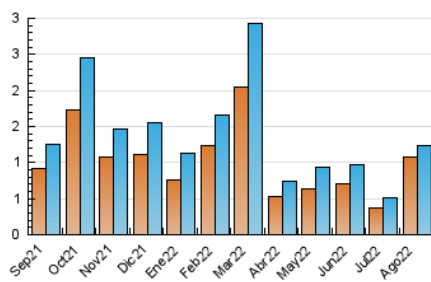

4.3 Per mesos

N. únics / Visites (x 1000)