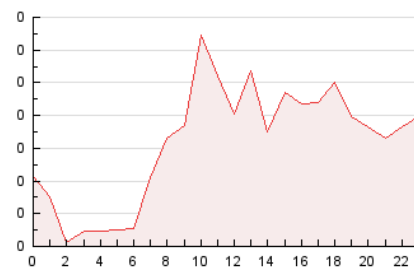

2. Seccions (Nacional)

	PÀGINES	%
HOME	152	9.96 %
RESTA	1.374	90.04 %

3. Per dia del mes (Nacional)

Dia	N. únics	Visites	Pàgines	Dia	N. únics	Visites	Pàgines	Dia	N. únics	Visites	Pàgines
1	17	17	20	11	11	11	13	21	48	49	67
2	11	12	16	12	11	12	16	22	34	34	44
3	36	39	47	13	13	14	17	23	28	28	35
4	19	19	19	14	10	11	12	24	10	10	11
5	15	15	15	15	9	9	13	25	12	12	14
6	6	6	7	16	8	8	9	26	170	171	238
7	13	13	18	17	10	10	14	27	46	48	66
8	9	10	14	18	24	25	45	28	29	29	45
9	17	17	18	19	281	288	392	29	22	24	36
10	9	9	12	20	111	114	148	30	39	42	57
								31	27	33	48

4. Gràfiques (Nacional)

4.1 Per dia de la setmana (promig)

N. únics / Visites (x 100)

Pàgines (x 100)

4.2 Per franja horària (promig)

Visites__ (x 1000)

Pàgines (x 1000)

4.3 Per mesos