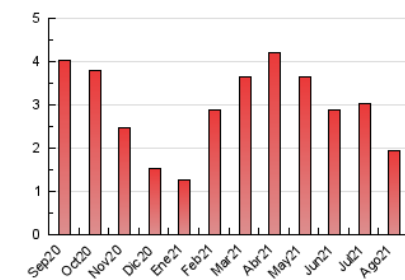

Pàgines (x 1000)