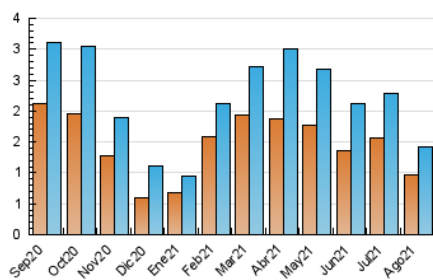

4.3 Per mesos

N. únics / Visites (x 1000)