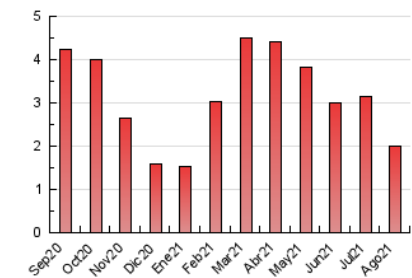

Pàgines (x 1000)