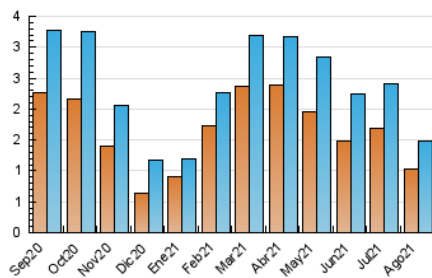

4.3 Per mesos

N. únics / Visites (x 1000)