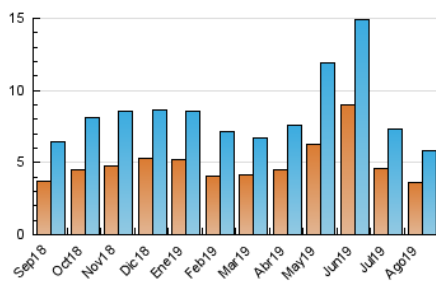

4.3 Per mesos

N. únics / Visites (x 1000)