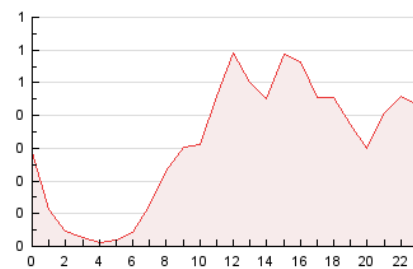

2. Seccions (Nacional i Internacional)

	PÀGINES	%
HOME	1.604	21.24 %
RESTA	5.949	78.76 %

3. Per dia del mes (Nacional i Internacional)

Dia	N. únics	Visites	Pàgines	Dia	N. únics	Visites	Pàgines	Dia	N. únics	Visites	Pàgines
1	63	73	88	11	123	128	161	21	197	210	280
2	68	76	85	12	252	296	375	22	181	206	305
3	87	96	131	13	153	172	215	23	92	106	149
4	157	169	216	14	163	184	233	24	126	138	171
5	252	289	378	15	90	97	124	25	275	288	361
6	262	292	383	16	142	159	197	26	361	389	475
7	307	336	480	17	87	95	132	27	374	401	474
8	122	142	191	18	67	83	121	28	204	217	284
9	111	124	174	19	252	272	345	29	164	180	236
10	66	73	105	20	200	220	268	30	152	173	229
								31	112	124	187

4. Gràfiques (Nacional i Internacional)

4.1 Per dia de la setmana (promig)

N. únics / Visites (x 100)

Pàgines (x 100)

4.2 Per franja horària (promig)

Visites (x 1000)

Pàgines (x 1000)

4.3 Per mesos