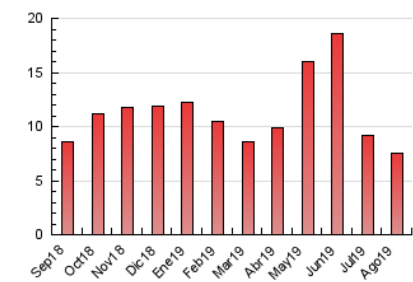

Pàgines (x 1000)