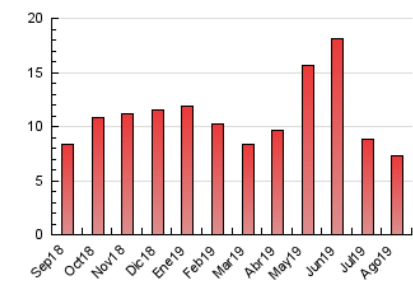

Pàgines (x 1000)