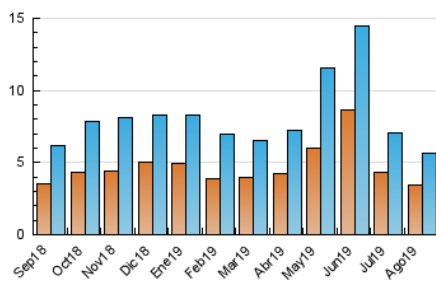

4.3 Per mesos

N. únics / Visites (x 1000)