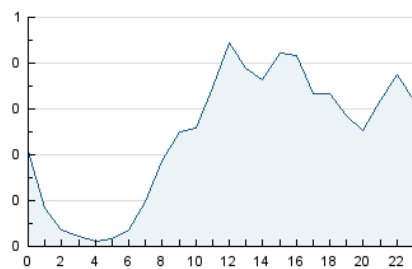

2. Seccions (Nacional i Internacional)

	PÀGINES	%
HOME	1.604	21.24 %
RESTA	5.949	78.76 %

3. Per dia del mes (Nacional i Internacional)

Dia	N. únics	Visites	Pàgines	Dia	N. únics	Visites	Pàgines	Dia	N. únics	Visites	Pàgines
1	63	73	88	11	123	128	161	21	197	210	280
2	68	76	85	12	252	296	375	22	181	206	305
3	87	96	131	13	153	172	215	23	92	106	149
4	157	169	216	14	163	184	233	24	126	138	171
5	252	289	378	15	90	97	124	25	275	288	361
6	262	292	383	16	142	159	197	26	361	389	475
7	307	336	480	17	87	95	132	27	374	401	474
8	122	142	191	18	67	83	121	28	204	217	284
9	111	124	174	19	252	272	345	29	164	180	236
10	66	73	105	20	200	220	268	30	152	173	229
								31	112	124	187

4. Gràfiques (Nacional i Internacional)

4.1 Per dia de la setmana (promig)

N. únics / Visites (x 100)

Pàgines (x 100)

4.2 Per franja horària (promig)

Visites (x 1000)

Pàgines (x 1000)

4.3 Per mesos