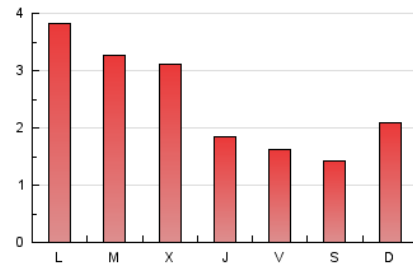

Pàgines (x 100)