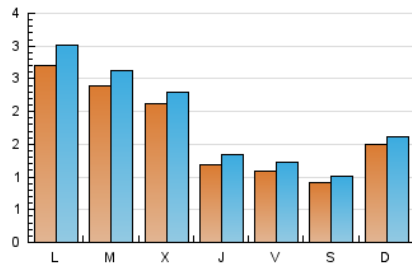

4. Gràfiques (Nacional)

4.1 Per dia de la setmana (promig)

N. únics / Visites (x 100)