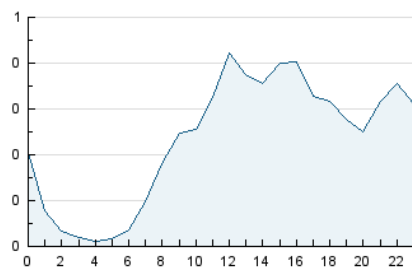

2. Seccions (Nacional)

	PÀGINES	%
HOME	1.582	21.54 %
RESTA	5.763	78.46 %

3. Per dia del mes (Nacional)

Dia	N. únics	Visites	Pàgines	Dia	N. únics	Visites	Pàgines	Dia	N. únics	Visites	Pàgines
1	62	72	87	11	116	121	153	21	189	202	272
2	68	76	85	12	242	285	362	22	176	201	300
3	83	92	127	13	146	164	205	23	87	101	144
4	148	160	206	14	158	179	226	24	120	132	165
5	243	278	365	15	85	92	119	25	271	284	356
6	256	286	377	16	137	153	189	26	351	379	464
7	296	325	469	17	86	94	131	27	359	386	458
8	117	137	185	18	65	80	117	28	200	213	280
9	106	119	169	19	243	263	336	29	156	172	227
10	65	72	104	20	196	215	263	30	148	168	223
								31	106	118	181

4. Gràfiques (Nacional)

4.1 Per dia de la setmana (promig)

N. únics / Visites (x 100)

Pàgines (x 100)

4.2 Per franja horària (promig)

Visites (x 1000)

Pàgines (x 1000)

4.3 Per mesos