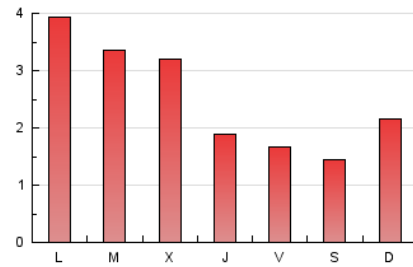

Pàgines (x 100)