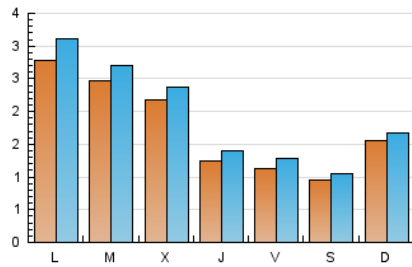

4. Gràfiques (Nacional i Internacional)

4.1 Per dia de la setmana (promig)

N. únics / Visites (x 100)