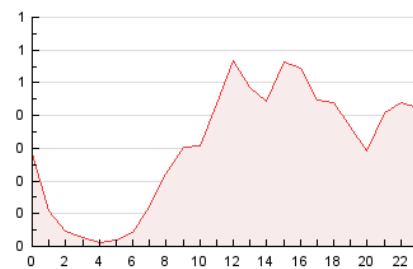

2. Seccions (Nacional)

	PÀGINES	%
HOME	1.582	21.54 %
RESTA	5.763	78.46 %

3. Per dia del mes (Nacional)

Dia	N. únics	Visites	Pàgines	Dia	N. únics	Visites	Pàgines	Dia	N. únics	Visites	Pàgines
1	62	72	87	11	116	121	153	21	189	202	272
2	68	76	85	12	242	285	362	22	176	201	300
3	83	92	127	13	146	164	205	23	87	101	144
4	148	160	206	14	158	179	226	24	120	132	165
5	243	278	365	15	85	92	119	25	271	284	356
6	256	286	377	16	137	153	189	26	351	379	464
7	296	325	469	17	86	94	131	27	359	386	458
8	117	137	185	18	65	80	117	28	200	213	280
9	106	119	169	19	243	263	336	29	156	172	227
10	65	72	104	20	196	215	263	30	148	168	223
								31	106	118	181

4. Gràfiques (Nacional)

4.1 Per dia de la setmana (promig)

N. únics / Visites (x 100)

Pàgines (x 100)

4.2 Per franja horària (promig)

Visites (x 1000)

Pàgines (x 1000)

4.3 Per mesos