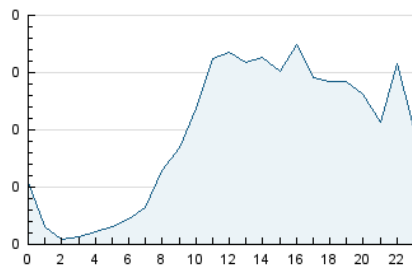

2. Seccions (Nacional)

	PÀGINES	%
HOME	523	12.37 %
RESTA	3.704	87.63 %

3. Per dia del mes (Nacional)

Dia	N. únics	Visites	Pàgines	Dia	N. únics	Visites	Pàgines	Dia	N. únics	Visites	Pàgines
1	30	46	100	11	56	93	163	21	38	58	107
2	44	75	141	12	45	77	132	22	37	59	103
3	48	75	126	13	25	41	52	23	26	39	78
4	31	43	79	14	20	28	53	24	26	37	69
5	63	102	199	15	28	48	101	25	17	26	41
6	61	94	146	16	27	48	123	26	102	156	236
7	31	48	88	17	54	81	154	27	28	43	81
8	29	47	92	18	53	90	153	28	26	40	80
9	219	332	541	19	47	70	140	29	25	36	70
10	95	149	285	20	43	59	120	30	69	100	228
				31	36	59	146				

4. Gràfiques (Nacional)

4.1 Per dia de la setmana (promig)

N. únics / Visites (x 100)

Pàgines (x 100)

4.2 Per franja horària (promig)

Visites_ (x 1000)

Pàgines (x 1000)

4.3 Per mesos