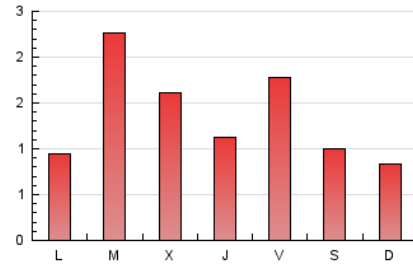

Pàgines (x 100)