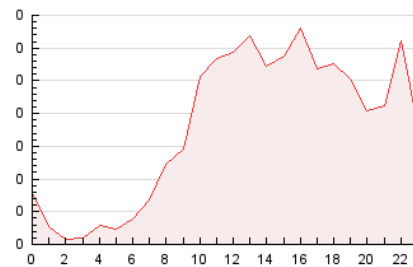

2. Seccions (Nacional i Internacional)

	PÀGINES	%
HOME	527	12.26 %
RESTA	3.773	87.74 %

3. Per dia del mes (Nacional i Internacional)

Dia	N. únics	Visites	Pàgines	Dia	N. únics	Visites	Pàgines	Dia	N. únics	Visites	Pàgines
1	30	46	100	11	58	96	167	21	40	60	111
2	44	75	141	12	45	77	132	22	37	59	103
3	49	76	128	13	25	41	52	23	27	40	80
4	35	49	90	14	20	28	53	24	26	37	69
5	65	104	201	15	28	48	101	25	18	27	43
6	61	94	146	16	27	48	123	26	103	158	238
7	31	48	88	17	54	81	154	27	28	43	81
8	29	47	92	18	53	90	153	28	26	40	80
9	221	334	545	19	47	70	140	29	26	38	72
10	97	152	289	20	44	61	122	30	70	102	240
								31	40	65	166

4. Gràfiques (Nacional i Internacional)

4.1 Per dia de la setmana (promig)

N. únics / Visites (x 100)

Pàgines (x 100)

4.2 Per franja horària (promig)

Visites_ (x 1000)

Pàgines (x 1000)

4.3 Per mesos