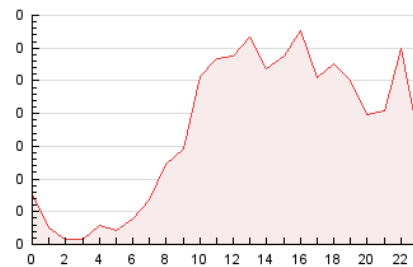

2. Seccions (Nacional)

	PÀGINES	%
HOME	523	12.37 %
RESTA	3.704	87.63 %

3. Per dia del mes (Nacional)

Dia	N. únics	Visites	Pàgines	Dia	N. únics	Visites	Pàgines	Dia	N. únics	Visites	Pàgines
1	30	46	100	11	56	93	163	21	38	58	107
2	44	75	141	12	45	77	132	22	37	59	103
3	48	75	126	13	25	41	52	23	26	39	78
4	31	43	79	14	20	28	53	24	26	37	69
5	63	102	199	15	28	48	101	25	17	26	41
6	61	94	146	16	27	48	123	26	102	156	236
7	31	48	88	17	54	81	154	27	28	43	81
8	29	47	92	18	53	90	153	28	26	40	80
9	219	332	541	19	47	70	140	29	25	36	70
10	95	149	285	20	43	59	120	30	69	100	228
				31	36	59	146				

4. Gràfiques (Nacional)

4.1 Per dia de la setmana (promig)

N. únics / Visites (x 100)

Pàgines (x 100)

4.2 Per franja horària (promig)

Visites_ (x 1000)

Pàgines (x 1000)

4.3 Per mesos