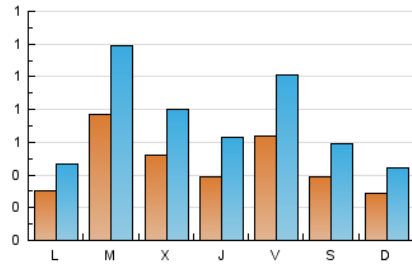

4. Gràfiques (Nacional)

4.1 Per dia de la setmana (promig)

N. únics / Visites (x 100)