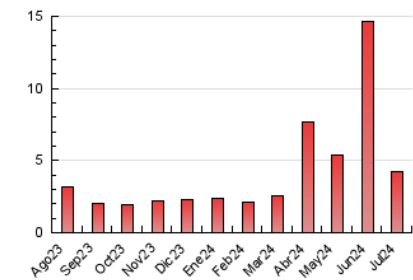

Pàgines (x 1000)