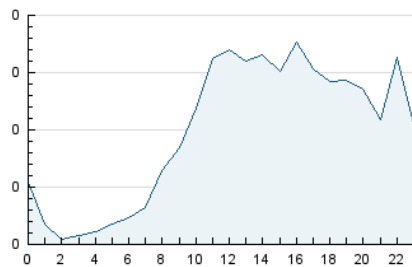

2. Seccions (Nacional i Internacional)

	PÀGINES	%
HOME	527	12.26 %
RESTA	3.773	87.74 %

3. Per dia del mes (Nacional i Internacional)

Dia	N. únics	Visites	Pàgines	Dia	N. únics	Visites	Pàgines	Dia	N. únics	Visites	Pàgines
1	30	46	100	11	58	96	167	21	40	60	111
2	44	75	141	12	45	77	132	22	37	59	103
3	49	76	128	13	25	41	52	23	27	40	80
4	35	49	90	14	20	28	53	24	26	37	69
5	65	104	201	15	28	48	101	25	18	27	43
6	61	94	146	16	27	48	123	26	103	158	238
7	31	48	88	17	54	81	154	27	28	43	81
8	29	47	92	18	53	90	153	28	26	40	80
9	221	334	545	19	47	70	140	29	26	38	72
10	97	152	289	20	44	61	122	30	70	102	240
								31	40	65	166

4. Gràfiques (Nacional i Internacional)

4.1 Per dia de la setmana (promig)

N. únics / Visites (x 100)

Pàgines (x 100)

4.2 Per franja horària (promig)

Visites_ (x 1000)

Pàgines (x 1000)

4.3 Per mesos