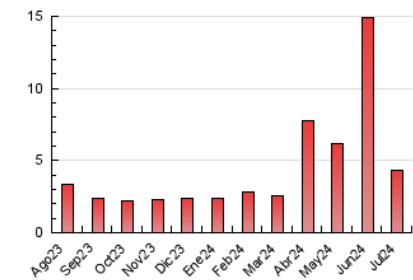

Pàgines (x 1000)