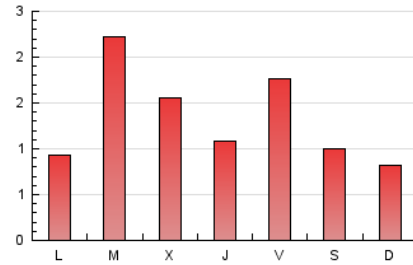

Pàgines (x 100)