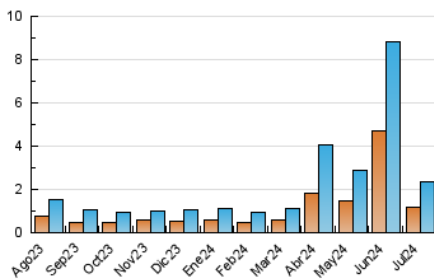

4.3 Per mesos

N. únics / Visites (x 1000)