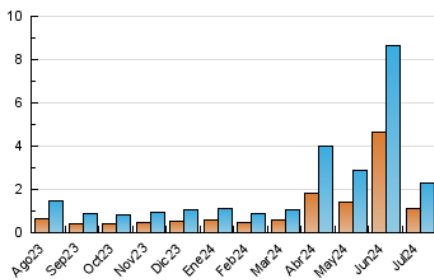

4.3 Per mesos

N. únics / Visites (x 1000)