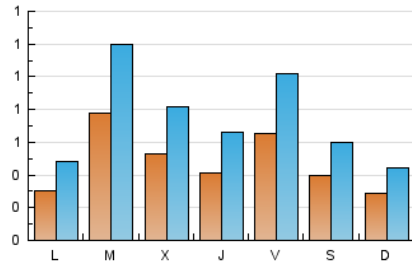

4. Gràfiques (Nacional i Internacional)

4.1 Per dia de la setmana (promig)

N. únics / Visites (x 100)