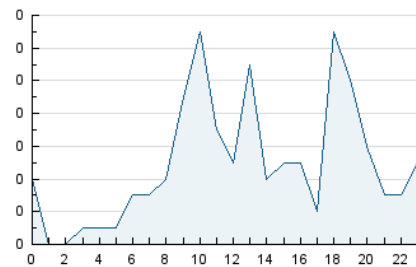

2. Seccions (Nacional)

	PÀGINES	%
HOME	483	20.18 %
RESTA	1.911	79.82 %

3. Per dia del mes (Nacional)

Dia	N. únics	Visites	Pàgines	Dia	N. únics	Visites	Pàgines	Dia	N. únics	Visites	Pàgines
1	11	20	59	11	22	43	121	21	16	30	55
2	15	28	60	12	28	49	93	22	14	22	54
3	24	40	85	13	19	35	76	23	19	35	77
4	22	37	87	14	35	60	111	24	19	34	76
5	17	31	76	15	27	46	93	25	14	26	48
6	19	32	74	16	23	31	174	26	18	28	56
7	20	38	77	17	24	46	94	27	18	35	97
8	11	22	78	18	26	47	118	28	17	31	58
9	16	25	70	19	20	37	80	29	8	14	30
10	14	22	50	20	11	18	49	30	15	23	57
								31	20	33	61

4. Gràfiques (Nacional)

4.1 Per dia de la setmana (promig)

N. únics / Visites (x 100)

Pàgines (x 100)

4.2 Per franja horària (promig)

Visites_ (x 1000)

Pàgines (x 1000)

4.3 Per mesos