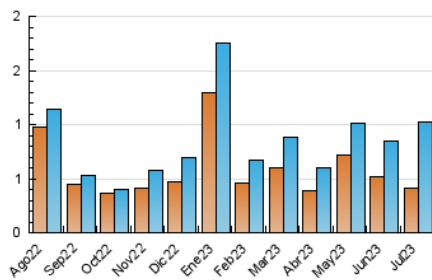

4.3 Per mesos

N. únics / Visites (x 1000)