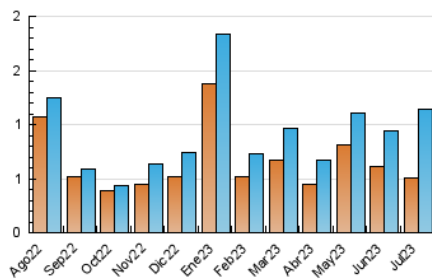

4.3 Per mesos

N. únics / Visites (x 1000)