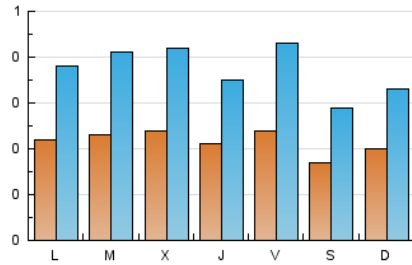

4. Gràfiques (Nacional i Internacional)

4.1 Per dia de la setmana (promig)

N. únics / Visites (x 100)