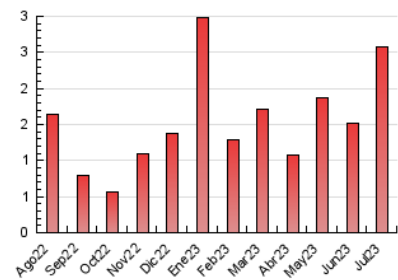

Pàgines (x 1000)