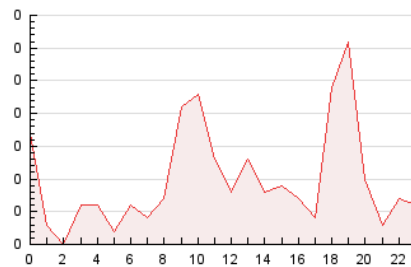

2. Seccions (Nacional i Internacional)

	PÀGINES	%
HOME	498	19.26 %
RESTA	2.087	80.74 %

3. Per dia del mes (Nacional i Internacional)

Dia	N. únics	Visites	Pàgines	Dia	N. únics	Visites	Pàgines	Dia	N. únics	Visites	Pàgines
1	15	27	71	11	23	45	123	21	19	34	60
2	20	36	70	12	30	53	97	22	18	29	62
3	26	42	89	13	24	42	93	23	22	41	83
4	24	39	91	14	37	64	115	24	22	37	80
5	21	37	86	15	29	48	97	25	16	29	52
6	23	36	88	16	27	37	181	26	21	33	62
7	21	39	79	17	27	52	100	27	21	40	102
8	14	27	84	18	27	49	120	28	18	33	60
9	17	26	71	19	23	43	109	29	8	14	30
10	16	25	53	20	14	23	57	30	15	23	57
								31	21	35	63

4. Gràfiques (Nacional i Internacional)

4.1 Per dia de la setmana (promig)

N. únics / Visites (x 100)

Pàgines (x 100)

4.2 Per franja horària (promig)

Visites_ (x 1000)

Pàgines (x 1000)

4.3 Per mesos