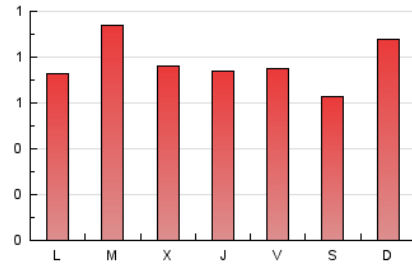

Pàgines (x 100)