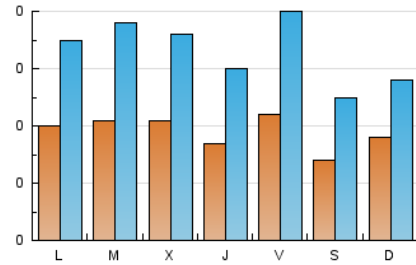

4. Gràfiques (Nacional)

4.1 Per dia de la setmana (promig)

N. únics / Visites (x 100)