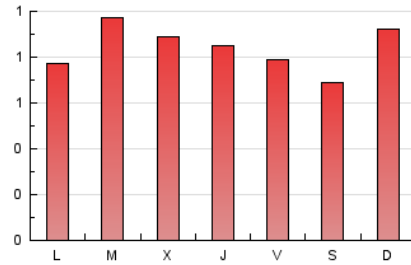

Pàgines (x 100)