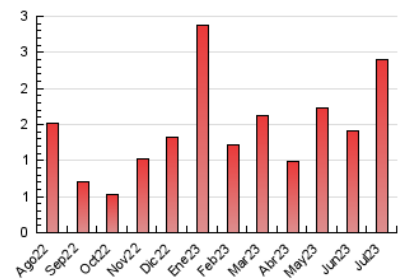

Pàgines (x 1000)