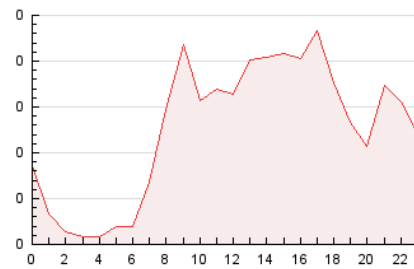

2. Seccions (Nacional)

	PÀGINES	%
HOME	668	22.08 %
RESTA	2.357	77.92 %

3. Per dia del mes (Nacional)

Dia	N. únics	Visites	Pàgines	Dia	N. únics	Visites	Pàgines	Dia	N. únics	Visites	Pàgines
1	30	32	49	11	32	34	41	21	78	85	119
2	398	438	533	12	31	33	38	22	54	66	115
3	134	138	170	13	23	26	36	23	37	42	63
4	65	69	95	14	39	41	57	24	26	28	33
5	57	69	91	15	38	42	62	25	17	20	24
6	50	57	75	16	29	34	43	26	232	242	284
7	34	39	60	17	29	31	57	27	82	84	96
8	48	57	105	18	30	32	46	28	110	113	141
9	43	55	93	19	33	42	71	29	63	70	80
10	27	30	41	20	169	173	215	30	37	43	56
								31	24	26	36

4. Gràfiques (Nacional)

4.1 Per dia de la setmana (promig)

N. únics / Visites (x 100)

Pàgines (x 100)

4.2 Per franja horària (promig)

Visites (x 1000)

Pàgines (x 1000)

4.3 Per mesos