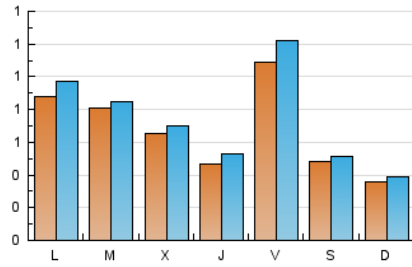

4. Gràfiques (Nacional)

4.1 Per dia de la setmana (promig)

N. únics / Visites (x 100)