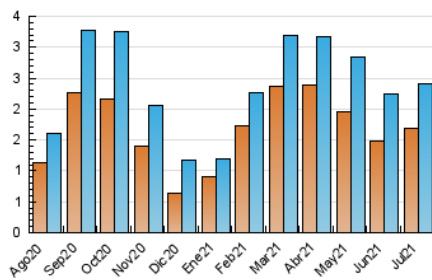

4.3 Per mesos

N. únics / Visites (x 1000)