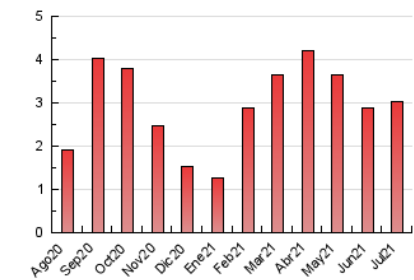

Pàgines (x 1000)