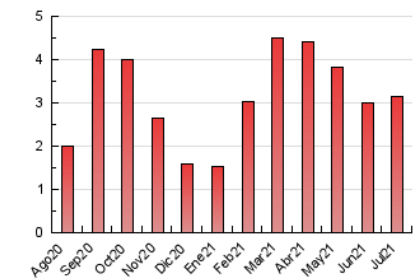

Pàgines (x 1000)