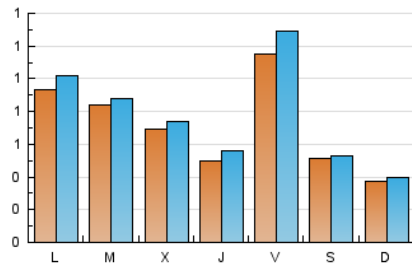

4. Gràfiques (Nacional i Internacional)

4.1 Per dia de la setmana (promig)

N. únics / Visites (x 100)