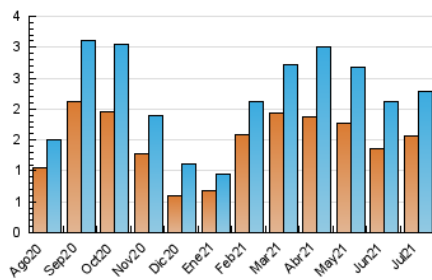

4.3 Per mesos

N. únics / Visites (x 1000)