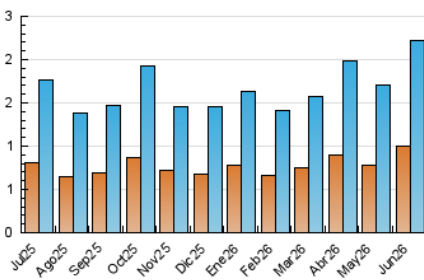

4.3 Per mesos

N. únics / Visites (x 1000)