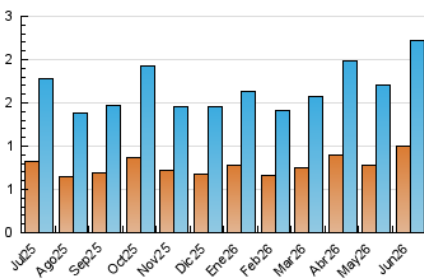

4.3 Per mesos

N. únics / Visites (x 1000)