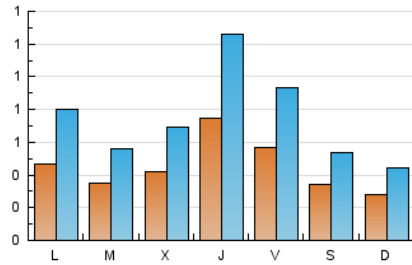

4. Gràfiques (Nacional)

4.1 Per dia de la setmana (promig)

N. únics / Visites (x 100)