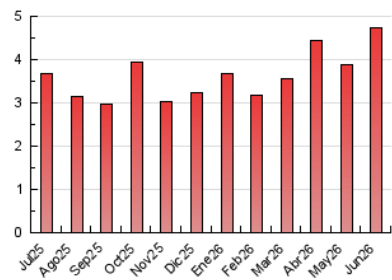

Pàgines (x 1000)