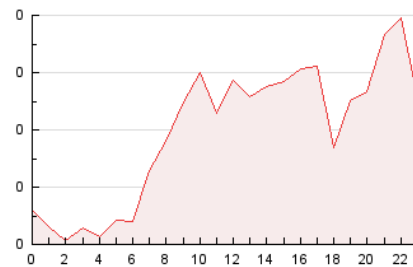

2. Seccions (Nacional)

	PÀGINES	%
HOME	809	17.10 %
RESTA	3.922	82.90 %

3. Per dia del mes (Nacional)

Dia	N. únics	Visites	Pàgines	Dia	N. únics	Visites	Pàgines	Dia	N. únics	Visites	Pàgines
1	89	147	355	11	39	68	192	21	26	41	73
2	40	64	134	12	42	67	156	22	39	66	125
3	35	59	125	13	30	48	90	23	31	47	92
4	29	58	114	14	22	33	90	24	22	38	72
5	72	114	237	15	30	50	105	25	136	221	446
6	23	33	64	16	30	53	149	26	77	129	246
7	25	37	59	17	72	124	291	27	53	89	179
8	39	64	157	18	95	157	321	28	39	64	110
9	35	56	144	19	36	63	134	29	40	72	134
10	37	55	123	20	31	44	88	30	39	59	126

4. Gràfiques (Nacional)

4.1 Per dia de la setmana (promig)

N. únics / Visites (x 100)

Pàgines (x 100)

4.2 Per franja horària (promig)

Visites_ (x 1000)

Pàgines (x 1000)

4.3 Per mesos