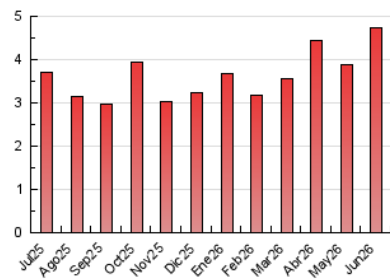

Pàgines (x 1000)