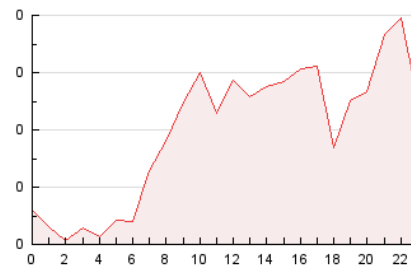

2. Seccions (Nacional i Internacional)

	PÀGINES	%
HOME	809	17.10 %
RESTA	3.922	82.90 %

3. Per dia del mes (Nacional i Internacional)

Dia	N. únics	Visites	Pàgines	Dia	N. únics	Visites	Pàgines	Dia	N. únics	Visites	Pàgines
1	89	147	355	11	39	68	192	21	26	41	73
2	40	64	134	12	42	67	156	22	39	66	125
3	35	59	125	13	30	48	90	23	31	47	92
4	29	58	114	14	22	33	90	24	22	38	72
5	72	114	237	15	30	50	105	25	136	221	446
6	23	33	64	16	30	53	149	26	77	129	246
7	25	37	59	17	72	124	291	27	53	89	179
8	39	64	157	18	95	157	321	28	39	64	110
9	35	56	144	19	36	63	134	29	40	72	134
10	37	55	123	20	31	44	88	30	39	59	126

4. Gràfiques (Nacional i Internacional)

4.1 Per dia de la setmana (promig)

N. únics / Visites (x 100)

Pàgines (x 100)

4.2 Per franja horària (promig)

Visites_ (x 1000)

Pàgines (x 1000)

4.3 Per mesos