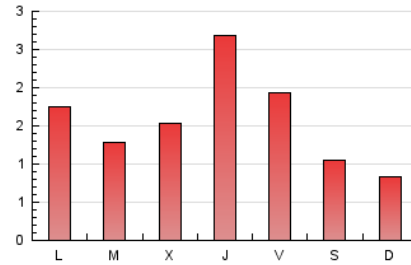

Pàgines (x 100)