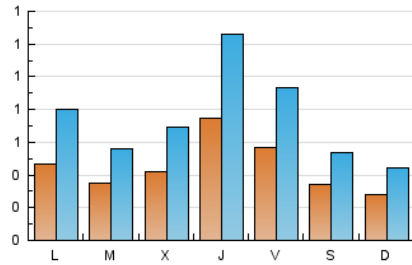

4. Gràfiques (Nacional i Internacional)

4.1 Per dia de la setmana (promig)

N. únics / Visites (x 100)