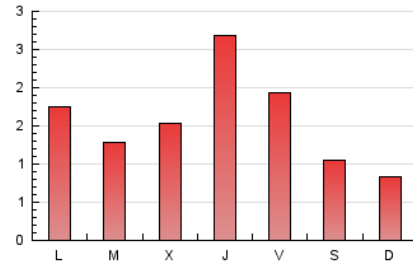

Pàgines (x 100)