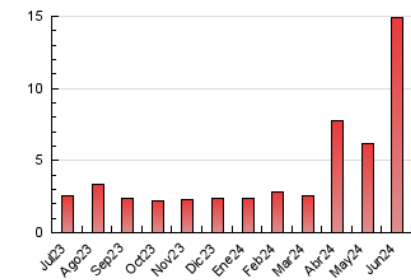

### 3. Per dia del mes (Nacional i Internacional)

Dia	N. únics	Visites	Pàgines	Dia	N. únics	Visites	Pàgines	Dia	N. únics	Visites	Pàgines
<b>1</b>	135	208	343	<b>11</b>	406	587	969	<b>21</b>	100	159	277
<b>2</b>	58	84	185	<b>12</b>	140	203	395	<b>22</b>	49	65	126
<b>3</b>	37	60	125	<b>13</b>	223	337	540	<b>23</b>	29	46	108
<b>4</b>	81	123	235	<b>14</b>	356	553	859	<b>24</b>	88	135	277
<b>5</b>	39	60	127	<b>15</b>	192	296	440	<b>25</b>	130	194	350
<b>6</b>	119	174	285	<b>16</b>	215	334	537	<b>26</b>	92	145	355
<b>7</b>	417	657	1.033	<b>17</b>	194	293	504	<b>27</b>	40	55	130
<b>8</b>	446	705	1.180	<b>18</b>	66	100	204	<b>28</b>	77	128	192
<b>9</b>	756	1.125	1.872	<b>19</b>	71	117	198	<b>29</b>	47	78	126
<b>10</b>	854	1.318	2.055	<b>20</b>	295	441	790	<b>30</b>	25	34	81

#### 4.2 Per franja horària (promig)

Visites\_ (x 1000)

Pàgines (x 1000)

#### 4.3 Per mesos

N. únics / Visites (x 1000)

Pàgines (x 1000)