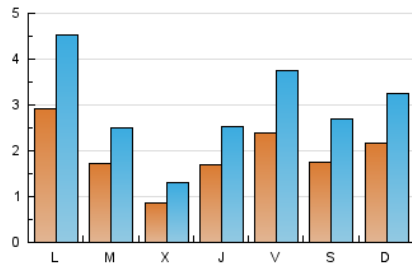

4. Gràfiques (Nacional i Internacional)

4.1 Per dia de la setmana (promig)

N. únics / Visites (x 100)