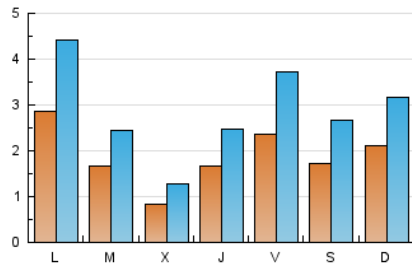

4. Gràfiques (Nacional)

4.1 Per dia de la setmana (promig)

N. únics / Visites (x 100)