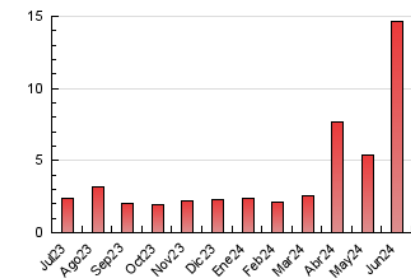

#### 4.2 Per franja horària (promig)

Visites\_ (x 1000)

Pàgines (x 1000)

#### 4.3 Per mesos

N. únics / Visites (x 1000)

Pàgines (x 1000)