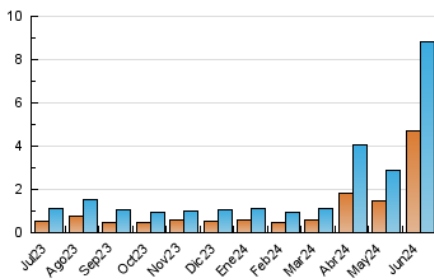

#### 4.2 Per franja horària (promig)

Visites\_ (x 1000)

Pàgines (x 1000)

#### 4.3 Per mesos

N. únics / Visites (x 1000)

Pàgines (x 1000)