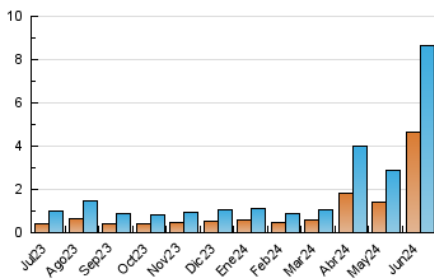

#### 4.1 Per dia de la setmana (promig)

N. únics / Visites (x 100)

Pàgines (x 100)

#### 4.2 Per franja horària (promig)

Visites\_ (x 1000)

Pàgines (x 1000)

#### 4.3 Per mesos

N. únics / Visites (x 1000)

Pàgines (x 1000)