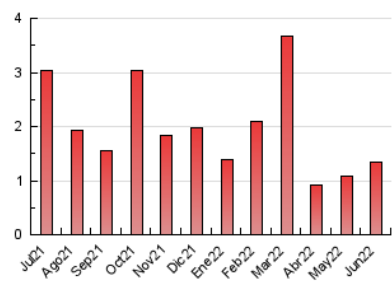

Pàgines (x 1000)