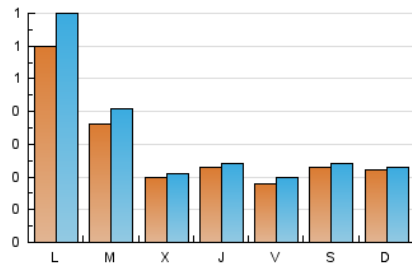

4. Gràfiques (Nacional)

4.1 Per dia de la setmana (promig)

N. únics / Visites (x 100)