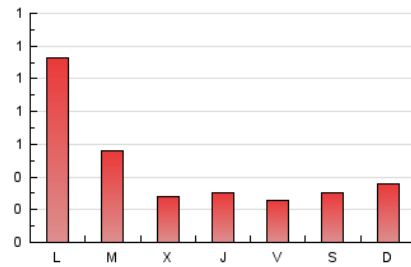

Pàgines (x 100)