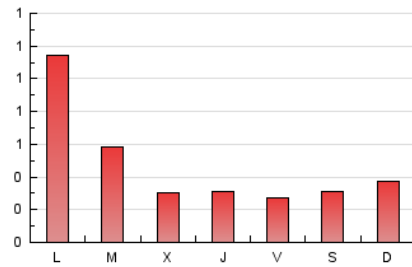

Pàgines (x 100)