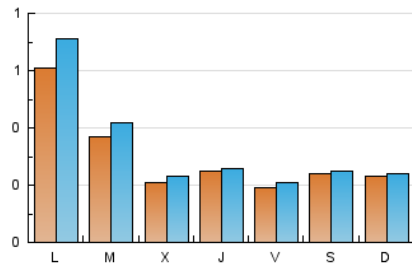

4. Gràfiques (Nacional i Internacional)

4.1 Per dia de la setmana (promig)

N. únics / Visites (x 100)