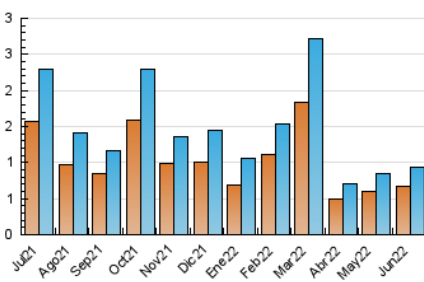

4.3 Per mesos

N. únics / Visites (x 1000)