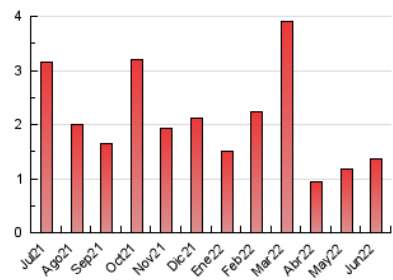

Pàgines (x 1000)