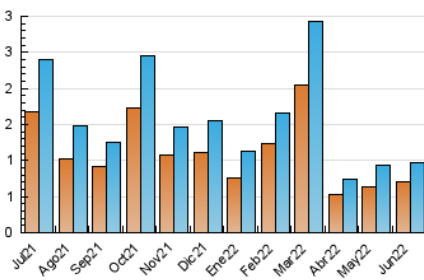

4.3 Per mesos

N. únics / Visites (x 1000)