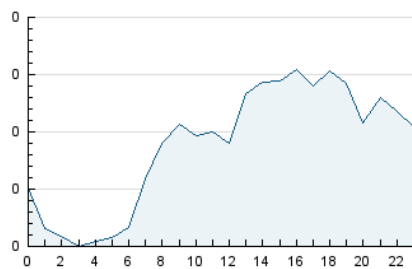

2. Seccions (Nacional)

	PÀGINES	%
HOME	638	22.21 %
RESTA	2.234	77.79 %

3. Per dia del mes (Nacional)

Dia	N. únics	Visites	Pàgines	Dia	N. únics	Visites	Pàgines	Dia	N. únics	Visites	Pàgines
1	32	32	43	11	29	33	48	21	59	71	97
2	129	136	168	12	25	29	39	22	46	50	66
3	84	88	115	13	22	23	39	23	34	40	43
4	36	39	61	14	45	54	78	24	28	33	48
5	30	31	48	15	31	37	54	25	30	33	51
6	48	52	64	16	138	157	245	26	24	27	40
7	164	185	242	17	123	133	169	27	33	35	58
8	124	134	168	18	82	89	108	28	132	141	189
9	97	108	145	19	97	106	131	29	48	53	69
10	29	33	47	20	85	96	140	30	36	40	59

4. Gràfiques (Nacional)

4.1 Per dia de la setmana (promig)

N. únics / Visites (x 100)

Pàgines (x 100)

4.2 Per franja horària (promig)

Visites (x 1000)

Pàgines (x 1000)

4.3 Per mesos