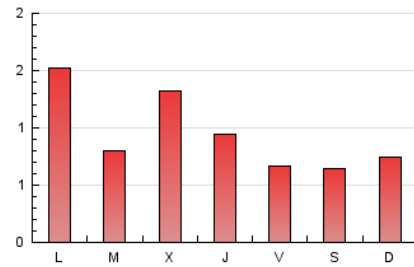

Pàgines (x 100)