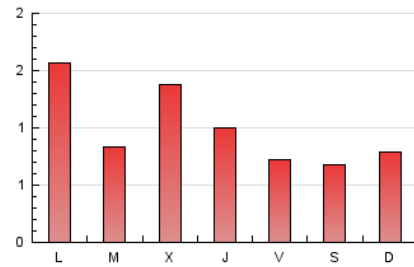

Pàgines (x 100)