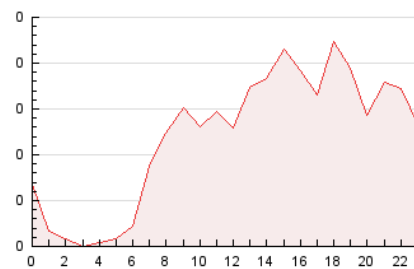

2. Seccions (Nacional)

	PÀGINES	%
HOME	638	22.21 %
RESTA	2.234	77.79 %

3. Per dia del mes (Nacional)

Dia	N. únics	Visites	Pàgines	Dia	N. únics	Visites	Pàgines	Dia	N. únics	Visites	Pàgines
1	32	32	43	11	29	33	48	21	59	71	97
2	129	136	168	12	25	29	39	22	46	50	66
3	84	88	115	13	22	23	39	23	34	40	43
4	36	39	61	14	45	54	78	24	28	33	48
5	30	31	48	15	31	37	54	25	30	33	51
6	48	52	64	16	138	157	245	26	24	27	40
7	164	185	242	17	123	133	169	27	33	35	58
8	124	134	168	18	82	89	108	28	132	141	189
9	97	108	145	19	97	106	131	29	48	53	69
10	29	33	47	20	85	96	140	30	36	40	59

4. Gràfiques (Nacional)

4.1 Per dia de la setmana (promig)

N. únics / Visites (x 100)

Pàgines (x 100)

4.2 Per franja horària (promig)

Visites (x 1000)

Pàgines (x 1000)

4.3 Per mesos