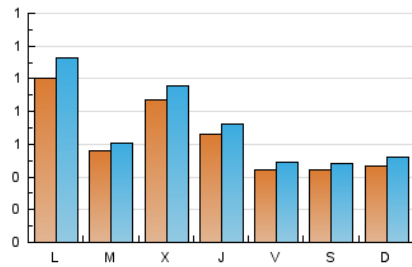

4. Gràfiques (Nacional)

4.1 Per dia de la setmana (promig)

N. únics / Visites (x 100)