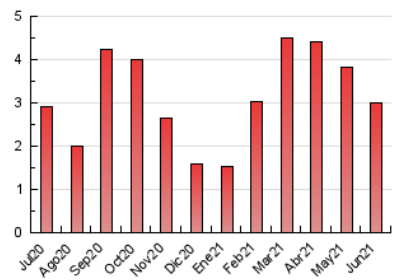

Pàgines (x 1000)