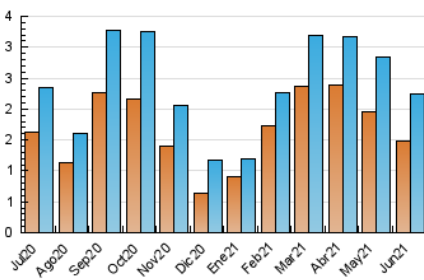

4.3 Per mesos

N. únics / Visites (x 1000)