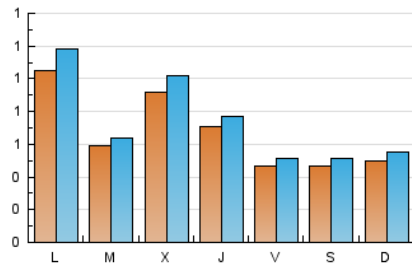

4. Gràfiques (Nacional i Internacional)

4.1 Per dia de la setmana (promig)

N. únics / Visites (x 100)