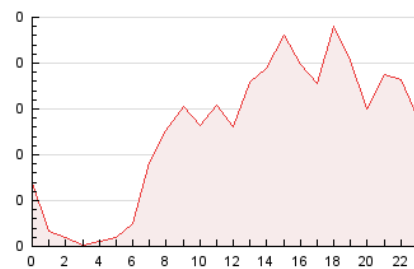

2. Seccions (Nacional i Internacional)

	PÀGINES	%
HOME	669	22.25 %
RESTA	2.338	77.75 %

3. Per dia del mes (Nacional i Internacional)

Dia	N. únics	Visites	Pàgines	Dia	N. únics	Visites	Pàgines	Dia	N. únics	Visites	Pàgines
1	33	33	44	11	31	35	50	21	63	75	101
2	138	147	180	12	25	29	39	22	49	53	69
3	89	93	120	13	25	26	42	23	41	47	50
4	37	40	63	14	48	57	81	24	30	35	52
5	34	35	53	15	31	37	54	25	33	36	54
6	49	53	65	16	142	161	249	26	25	28	41
7	174	195	252	17	133	143	179	27	34	36	61
8	134	144	178	18	87	94	119	28	136	145	193
9	101	112	149	19	104	113	138	29	50	55	71
10	31	35	49	20	93	104	149	30	38	43	62

4. Gràfiques (Nacional i Internacional)

4.1 Per dia de la setmana (promig)

N. únics / Visites (x 100)

Pàgines (x 100)

4.2 Per franja horària (promig)

Visites (x 1000)

Pàgines (x 1000)

4.3 Per mesos