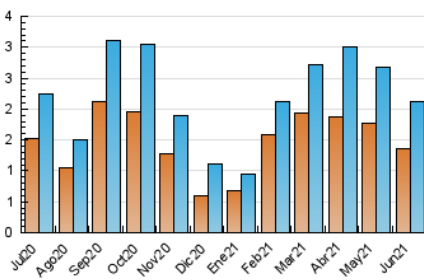

4.3 Per mesos

N. únics / Visites (x 1000)