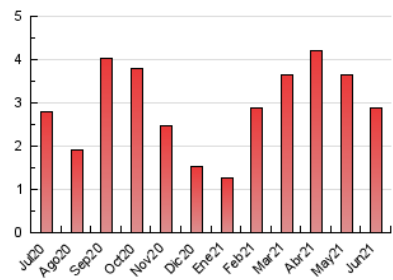

Pàgines (x 1000)