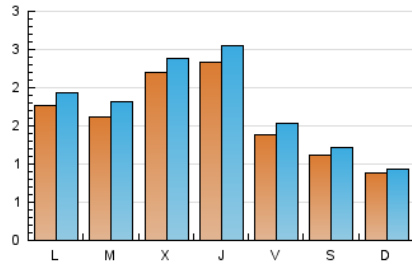

4. Gràfiques (Nacional)

4.1 Per dia de la setmana (promig)

N. únics / Visites (x 100)