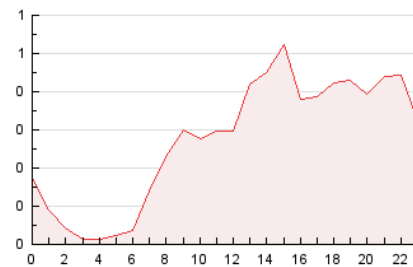

2. Seccions (Nacional)

	PÀGINES	%
HOME	1.059	16.16 %
RESTA	5.493	83.84 %

3. Per dia del mes (Nacional)

Dia	N. únics	Visites	Pàgines	Dia	N. únics	Visites	Pàgines	Dia	N. únics	Visites	Pàgines
1	254	273	322	11	211	247	313	21	90	94	101
2	280	304	384	12	189	208	257	22	78	88	111
3	506	543	692	13	178	193	225	23	64	75	91
4	250	269	309	14	120	130	160	24	69	72	85
5	102	110	141	15	410	450	576	25	234	244	282
6	108	117	143	16	300	340	396	26	112	121	154
7	83	90	122	17	233	259	314	27	56	59	73
8	72	80	104	18	235	258	308	28	61	63	84
9	125	133	154	19	154	175	221	29	68	80	112
10	71	77	97	20	102	118	160	30	43	53	61

4. Gràfiques (Nacional)

4.1 Per dia de la setmana (promig)

N. únics / Visites (x 100)

Pàgines (x 100)

4.2 Per franja horària (promig)

Visites (x 1000)

Pàgines (x 1000)

4.3 Per mesos