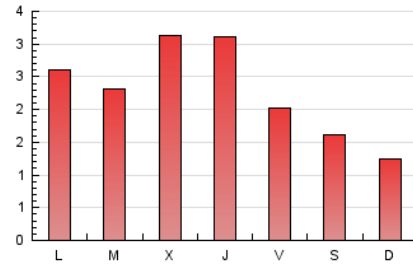

Pàgines (x 100)