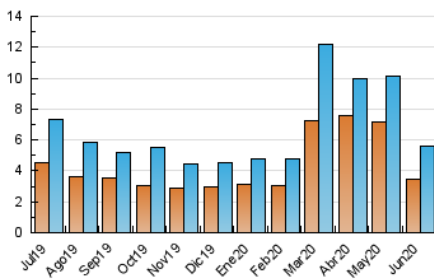

4.3 Per mesos

N. únics / Visites (x 1000)