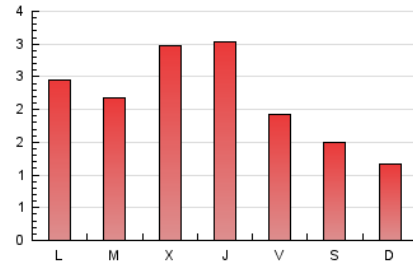

Pàgines (x 100)