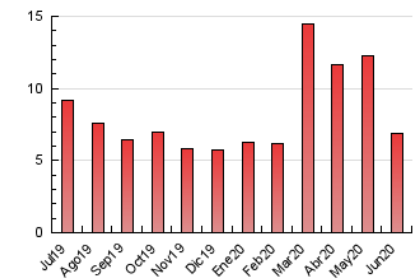

Pàgines (x 1000)