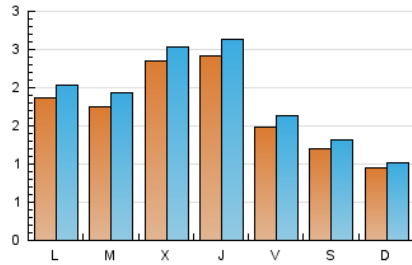

4. Gràfiques (Nacional i Internacional)

4.1 Per dia de la setmana (promig)

N. únics / Visites (x 100)