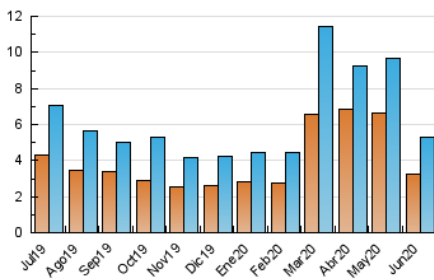

4.3 Per mesos

N. únics / Visites (x 1000)