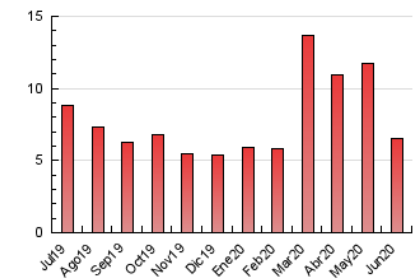

Pàgines (x 1000)