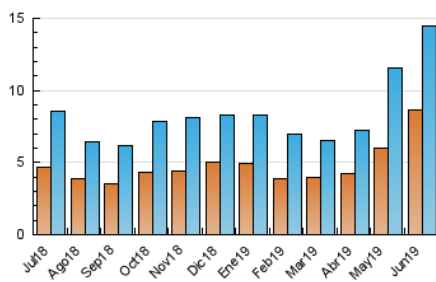

4.3 Per mesos

N. únics / Visites (x 1000)