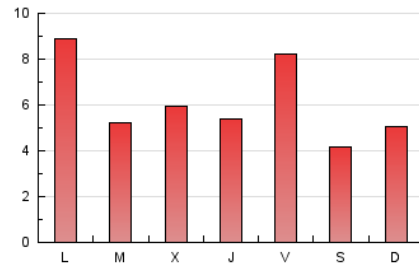

Pàgines (x 100)