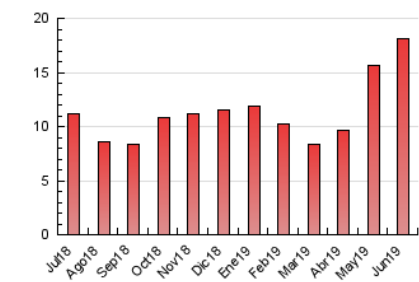

Pàgines (x 1000)