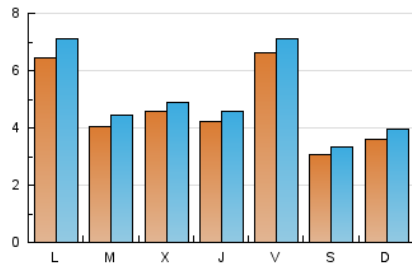

4. Gràfiques (Nacional i Internacional)

4.1 Per dia de la setmana (promig)

N. únics / Visites (x 100)