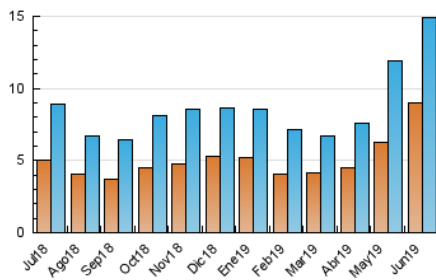

4.3 Per mesos

N. únics / Visites (x 1000)