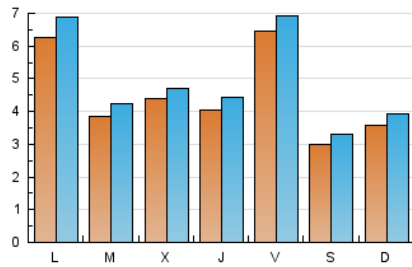

4. Gràfiques (Nacional)

4.1 Per dia de la setmana (promig)

N. únics / Visites (x 100)