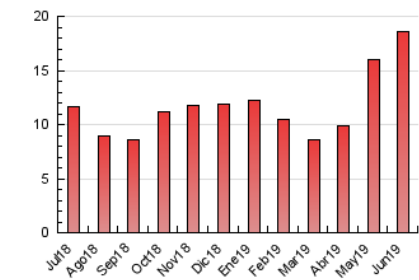

Pàgines (x 1000)