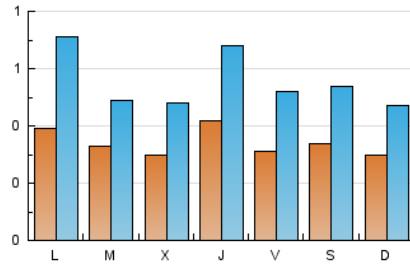

4. Gràfiques (Nacional i Internacional)

4.1 Per dia de la setmana (promig)

N. únics / Visites (x 100)