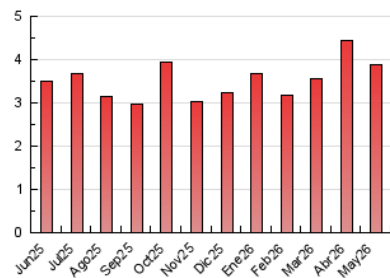

#### 4. Gràfiques (Nacional)

##### 4.2 Per franja horària (promig)

Visites\_ (x 1000)

Pàgines (x 1000)

##### 4.3 Per mesos

N. únics / Visites (x 1000)

Pàgines (x 1000)