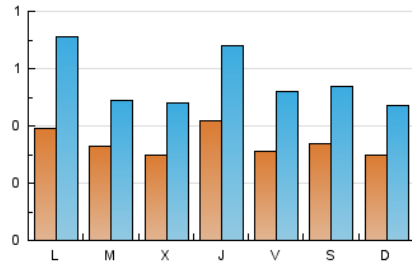

4. Gràfiques (Nacional)

4.1 Per dia de la setmana (promig)

N. únics / Visites (x 100)