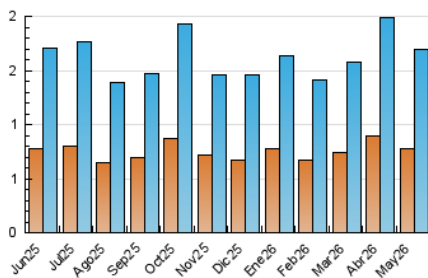

##### 4.1 Per dia de la setmana (promig)

N. únics / Visites (x 100)

Pàgines (x 100)

##### 4.2 Per franja horària (promig)

Visites\_ (x 1000)

Pàgines (x 1000)

##### 4.3 Per mesos

N. únics / Visites (x 1000)

Pàgines (x 1000)