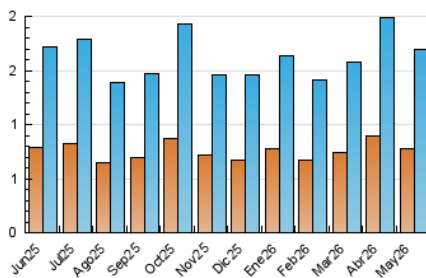

##### 4.2 Per franja horària (promig)

Visites\_ (x 1000)

Pàgines (x 1000)

##### 4.3 Per mesos

N. únics / Visites (x 1000)

Pàgines (x 1000)