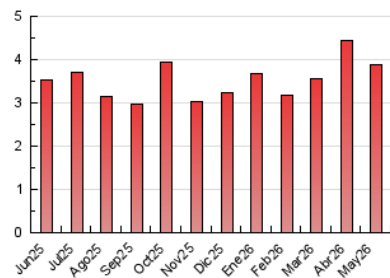

##### 4.2 Per franja horària (promig)

Visites\_ (x 1000)

Pàgines (x 1000)

##### 4.3 Per mesos

N. únics / Visites (x 1000)

Pàgines (x 1000)

### Durada Pàgina Vista:

Temps acumulat en segons de totes les pàgines vistes (en visites de dues o més pàgines vistes), dividit pel nombre total de pàgines vistes.

### Durada Visita:

Temps en segons de totes les visites de dues o més pàgines vistes, dividit pel nombre total de dos o més pàgines vistes.