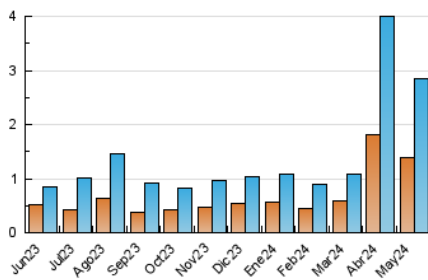

4.3 Per mesos

N. únics / Visites (x 1000)