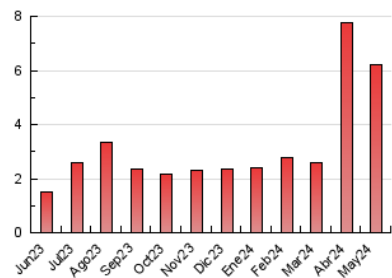

Pàgines (x 1000)