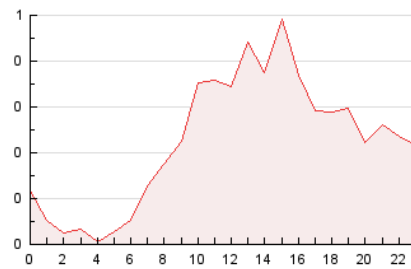

2. Seccions (Nacional)

	PÀGINES	%
HOME	301	5.59 %
RESTA	5.085	94.41 %

3. Per dia del mes (Nacional)

Dia	N. únics	Visites	Pàgines	Dia	N. únics	Visites	Pàgines	Dia	N. únics	Visites	Pàgines
1	182	269	435	11	56	73	153	21	15	23	58
2	96	129	291	12	46	70	136	22	19	30	72
3	74	119	262	13	36	54	114	23	16	24	48
4	31	45	109	14	32	47	104	24	98	139	271
5	25	40	67	15	54	83	150	25	92	129	214
6	27	43	105	16	68	109	178	26	73	110	188
7	31	43	83	17	40	59	128	27	56	91	196
8	61	93	170	18	20	30	56	28	33	50	97
9	26	40	102	19	21	35	83	29	52	78	139
10	130	198	369	20	36	56	97	30	192	280	452
				21				31	183	266	459

4. Gràfiques (Nacional)

4.1 Per dia de la setmana (promig)

N. únics / Visites (x 100)

Pàgines (x 100)

4.2 Per franja horària (promig)

Visites_ (x 1000)

Pàgines (x 1000)

4.3 Per mesos