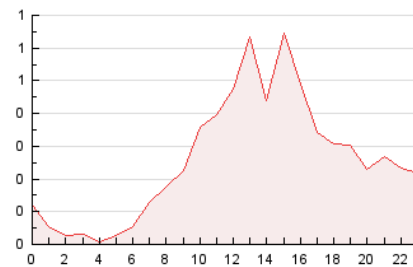

2. Seccions (Nacional i Internacional)

	PÀGINES	%
HOME	998	16.12 %
RESTA	5.194	83.88 %

3. Per dia del mes (Nacional i Internacional)

Dia	N. únics	Visites	Pàgines	Dia	N. únics	Visites	Pàgines	Dia	N. únics	Visites	Pàgines
1	183	271	437	11	57	74	155	21	17	25	62
2	97	131	304	12	46	70	136	22	19	30	72
3	75	120	266	13	36	54	114	23	18	26	52
4	31	45	109	14	32	47	104	24	123	142	965
5	28	44	73	15	55	84	152	25	93	130	216
6	29	46	115	16	68	109	178	26	73	110	188
7	32	45	85	17	40	59	128	27	56	91	196
8	65	98	190	18	21	31	60	28	37	54	110
9	26	40	102	19	23	38	93	29	53	79	141
10	132	200	371	20	36	56	97	30	195	283	460
								31	184	267	461

4. Gràfiques (Nacional i Internacional)

4.1 Per dia de la setmana (promig)

N. únics / Visites (x 100)

Pàgines (x 100)

4.2 Per franja horària (promig)

Visites_ (x 1000)

Pàgines (x 1000)

4.3 Per mesos