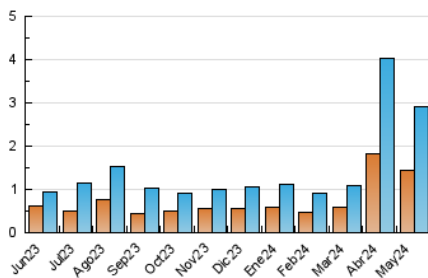

4.3 Per mesos

N. únics / Visites (x 1000)