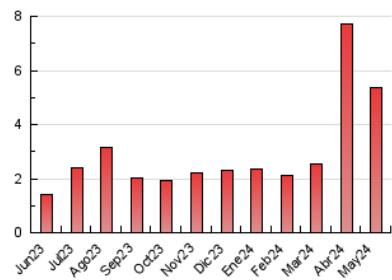

Pàgines (x 1000)