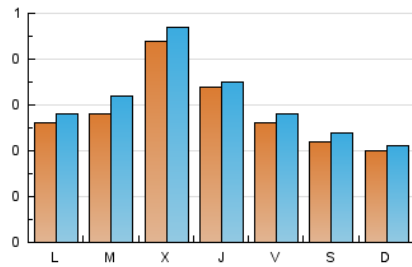

4. Gràfiques (Nacional i Internacional)

4.1 Per dia de la setmana (promig)

N. únics / Visites (x 100)