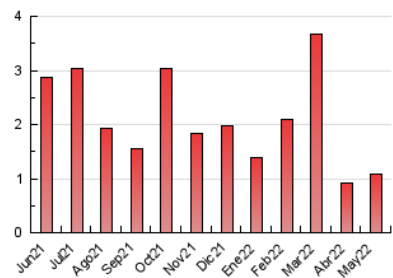

Pàgines (x 1000)