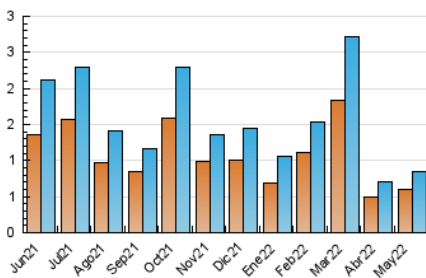

4.3 Per mesos

N. únics / Visites (x 1000)