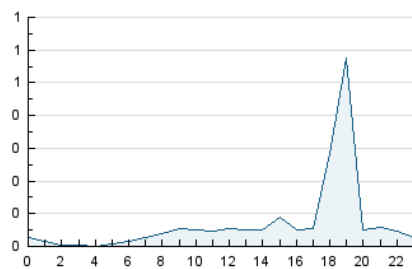

2. Seccions (Nacional i Internacional)

	PÀGINES	%
HOME	347	29.48 %
RESTA	830	70.52 %

3. Per dia del mes (Nacional i Internacional)

Dia	N. únics	Visites	Pàgines	Dia	N. únics	Visites	Pàgines	Dia	N. únics	Visites	Pàgines
1	22	22	25	11	69	74	93	21	14	16	21
2	28	29	33	12	31	31	38	22	20	21	29
3	20	22	29	13	17	18	24	23	20	22	29
4	65	66	75	14	17	17	19	24	27	32	38
5	62	64	81	15	27	28	38	25	15	17	18
6	41	41	48	16	30	35	44	26	9	10	12
7	43	43	56	17	18	20	24	27	24	25	34
8	24	27	41	18	26	29	33	28	13	20	27
9	33	34	45	19	32	34	39	29	9	9	10
10	33	36	38	20	23	26	34	30	18	19	29
								31	43	52	73

4. Gràfiques (Nacional i Internacional)

4.1 Per dia de la setmana (promig)

N. únics / Visites (x 100)

Pàgines (x 100)

4.2 Per franja horària (promig)

Visites__ (x 1000)

Pàgines (x 1000)

4.3 Per mesos