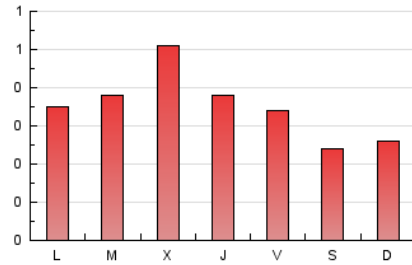

Pàgines (x 100)