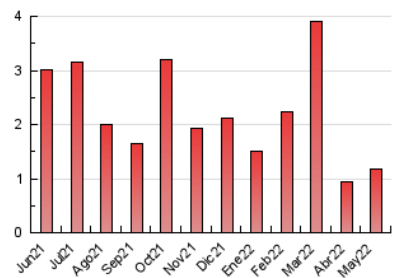

Pàgines (x 1000)