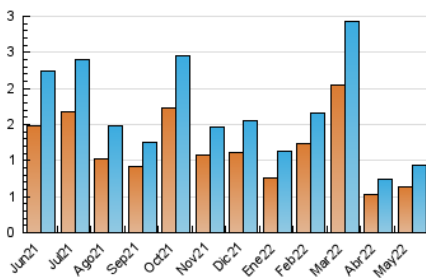

4.3 Per mesos

N. únics / Visites (x 1000)