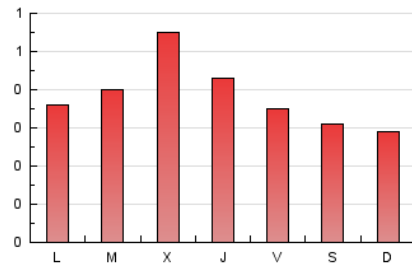

Pàgines (x 100)