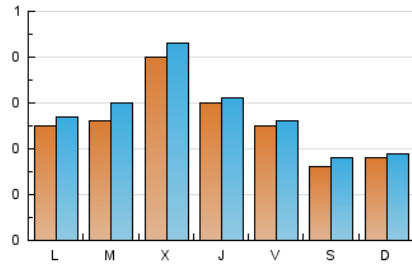

4. Gràfiques (Nacional)

4.1 Per dia de la setmana (promig)

N. únics / Visites (x 100)