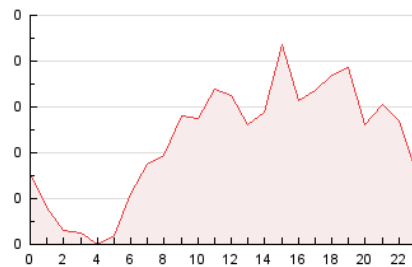

2. Seccions (Nacional)

	PÀGINES	%
HOME	326	30.21 %
RESTA	753	69.79 %

3. Per dia del mes (Nacional)

Dia	N. únics	Visites	Pàgines	Dia	N. únics	Visites	Pàgines	Dia	N. únics	Visites	Pàgines
1	16	16	19	11	65	70	89	21	14	16	21
2	25	26	30	12	28	28	35	22	18	19	27
3	19	21	28	13	17	18	24	23	19	21	28
4	59	60	69	14	17	17	19	24	26	31	37
5	52	54	67	15	27	28	38	25	12	14	15
6	35	35	42	16	30	35	44	26	9	10	12
7	19	19	28	17	18	20	24	27	24	25	34
8	21	24	38	18	24	27	31	28	13	20	27
9	32	33	44	19	29	31	36	29	9	9	10
10	31	34	36	20	23	26	34	30	18	19	29
								31	36	44	64

4. Gràfiques (Nacional)

4.1 Per dia de la setmana (promig)

N. únics / Visites (x 100)

Pàgines (x 100)

4.2 Per franja horària (promig)

Visites__ (x 1000)

Pàgines (x 1000)

4.3 Per mesos