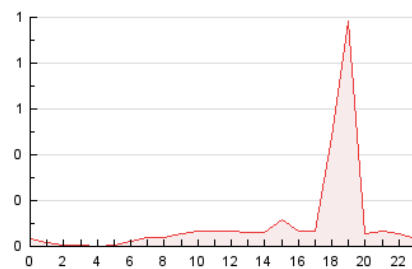

2. Seccions (Nacional i Internacional)

	PÀGINES	%
HOME	347	29.48 %
RESTA	830	70.52 %

3. Per dia del mes (Nacional i Internacional)

Dia	N. únics	Visites	Pàgines	Dia	N. únics	Visites	Pàgines	Dia	N. únics	Visites	Pàgines
1	22	22	25	11	69	74	93	21	14	16	21
2	28	29	33	12	31	31	38	22	20	21	29
3	20	22	29	13	17	18	24	23	20	22	29
4	65	66	75	14	17	17	19	24	27	32	38
5	62	64	81	15	27	28	38	25	15	17	18
6	41	41	48	16	30	35	44	26	9	10	12
7	43	43	56	17	18	20	24	27	24	25	34
8	24	27	41	18	26	29	33	28	13	20	27
9	33	34	45	19	32	34	39	29	9	9	10
10	33	36	38	20	23	26	34	30	18	19	29
								31	43	52	73

4. Gràfiques (Nacional i Internacional)

4.1 Per dia de la setmana (promig)

N. únics / Visites (x 100)

Pàgines (x 100)

4.2 Per franja horària (promig)

Visites__ (x 1000)

Pàgines (x 1000)

4.3 Per mesos