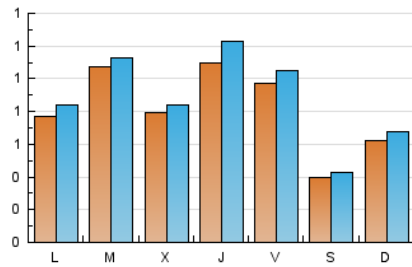

4. Gràfiques (Nacional)

4.1 Per dia de la setmana (promig)

N. únics / Visites (x 100)