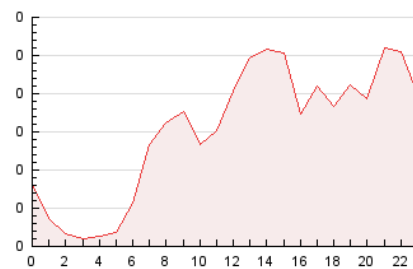

2. Seccions (Nacional)

	PÀGINES	%
HOME	698	19.19 %
RESTA	2.939	80.81 %

3. Per dia del mes (Nacional)

Dia	N. únics	Visites	Pàgines	Dia	N. únics	Visites	Pàgines	Dia	N. únics	Visites	Pàgines
1	38	41	72	11	26	28	38	21	180	191	266
2	30	34	52	12	57	60	78	22	48	51	68
3	56	67	92	13	71	79	92	23	39	41	57
4	179	188	222	14	47	53	72	24	113	120	184
5	102	112	138	15	39	43	79	25	82	86	114
6	122	141	189	16	188	203	270	26	56	62	96
7	109	118	157	17	132	140	179	27	115	133	187
8	48	49	77	18	140	151	208	28	52	56	79
9	26	31	44	19	100	101	143	29	28	30	34
10	55	59	83	20	130	139	182	30	25	29	45
								31	27	32	40

4. Gràfiques (Nacional)

4.1 Per dia de la setmana (promig)

N. únics / Visites (x 100)

Pàgines (x 100)

4.2 Per franja horària (promig)

Visites (x 1000)

Pàgines (x 1000)

4.3 Per mesos