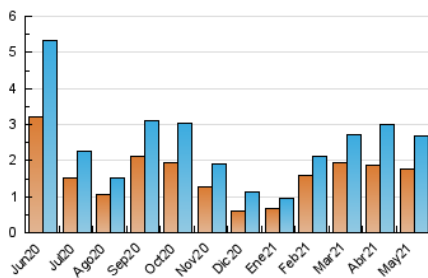

4.3 Per mesos

N. únics / Visites (x 1000)