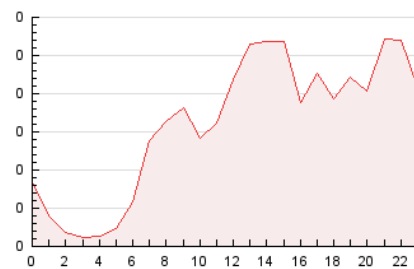

2. Seccions (Nacional i Internacional)

	PÀGINES	%
HOME	727	18.95 %
RESTA	3.110	81.05 %

3. Per dia del mes (Nacional i Internacional)

Dia	N. únics	Visites	Pàgines	Dia	N. únics	Visites	Pàgines	Dia	N. únics	Visites	Pàgines
1	40	43	74	11	29	31	41	21	191	202	281
2	32	36	54	12	63	66	84	22	56	59	80
3	66	77	103	13	75	83	96	23	45	47	65
4	185	194	228	14	49	55	74	24	119	126	190
5	114	124	150	15	42	46	82	25	90	95	123
6	129	149	198	16	198	213	281	26	60	66	100
7	124	133	173	17	141	149	188	27	122	140	194
8	53	54	82	18	149	160	217	28	55	59	83
9	29	34	47	19	102	103	146	29	29	31	35
10	59	63	87	20	140	149	192	30	26	30	46
								31	29	34	43

4. Gràfiques (Nacional i Internacional)

4.1 Per dia de la setmana (promig)

N. únics / Visites (x 100)

Pàgines (x 100)

4.2 Per franja horària (promig)

Visites (x 1000)

Pàgines (x 1000)

4.3 Per mesos