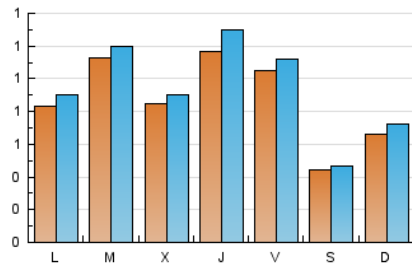

4. Gràfiques (Nacional i Internacional)

4.1 Per dia de la setmana (promig)

N. únics / Visites (x 100)