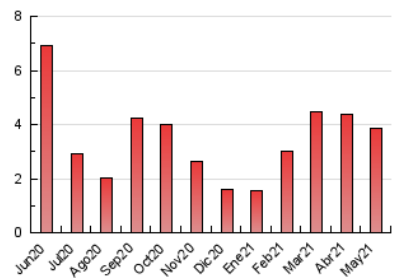

Pàgines (x 1000)