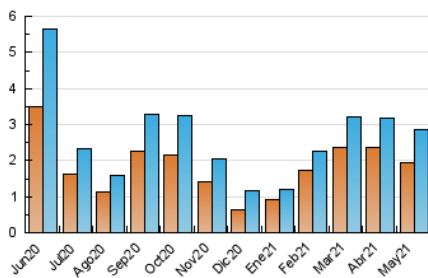

4.3 Per mesos

N. únics / Visites (x 1000)