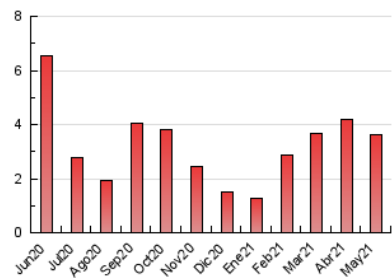

Pàgines (x 1000)