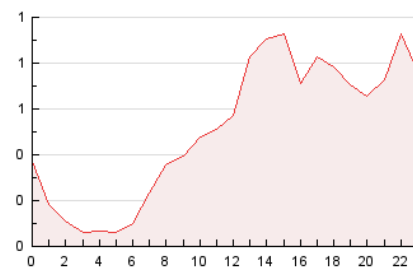

2. Seccions (Nacional i Internacional)

	PÀGINES	%
HOME	1.092	8.90 %
RESTA	11.171	91.10 %

3. Per dia del mes (Nacional i Internacional)

Dia	N. únics	Visites	Pàgines	Dia	N. únics	Visites	Pàgines	Dia	N. únics	Visites	Pàgines
1	288	302	335	11	149	166	264	21	677	726	909
2	108	113	137	12	118	139	208	22	1.008	1.100	1.282
3	56	62	70	13	472	514	652	23	657	679	758
4	412	460	576	14	481	520	630	24	324	336	398
5	144	150	165	15	225	246	282	25	489	517	612
6	53	62	73	16	92	101	129	26	631	671	858
7	73	86	113	17	58	63	72	27	302	316	379
8	153	165	204	18	42	49	61	28	1.162	1.231	1.455
9	66	76	93	19	48	52	61	29	740	811	943
10	66	71	100	20	45	53	70	30	181	192	228
								31	118	122	146

4. Gràfiques (Nacional i Internacional)

4.1 Per dia de la setmana (promig)

N. únics / Visites (x 100)

Pàgines (x 100)

4.2 Per franja horària (promig)

Visites (x 1000)

Pàgines (x 1000)

4.3 Per mesos