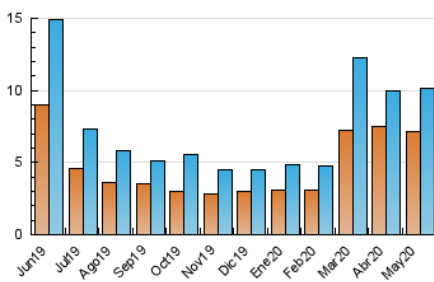

4.3 Per mesos

N. únics / Visites (x 1000)