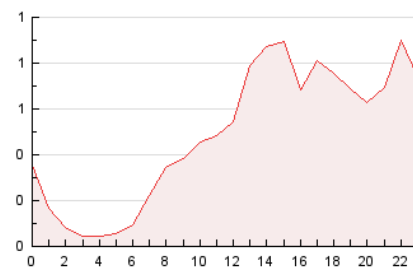

2. Seccions (Nacional)

	PÀGINES	%
HOME	1.076	9.17 %
RESTA	10.662	90.83 %

3. Per dia del mes (Nacional)

Dia	N. únics	Visites	Pàgines	Dia	N. únics	Visites	Pàgines	Dia	N. únics	Visites	Pàgines
1	272	286	319	11	138	155	252	21	646	695	875
2	97	102	121	12	114	135	204	22	952	1.042	1.217
3	52	58	65	13	448	489	624	23	613	632	708
4	402	449	565	14	453	492	601	24	299	311	372
5	133	139	154	15	211	232	268	25	470	498	592
6	51	60	71	16	85	94	122	26	607	646	833
7	64	76	101	17	53	58	67	27	289	303	366
8	140	152	189	18	39	46	58	28	1.139	1.208	1.432
9	58	68	85	19	46	50	59	29	713	784	910
10	60	65	94	20	40	48	64	30	165	176	211
								31	111	115	139

4. Gràfiques (Nacional)

4.1 Per dia de la setmana (promig)

N. únics / Visites (x 100)

Pàgines (x 100)

4.2 Per franja horària (promig)

Visites (x 1000)

Pàgines (x 1000)

4.3 Per mesos