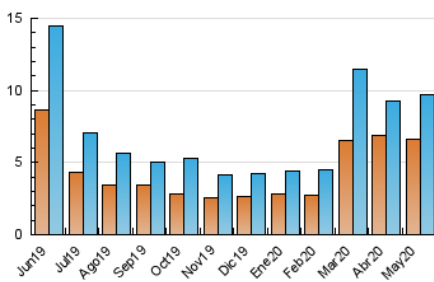

4.3 Per mesos

N. únics / Visites (x 1000)