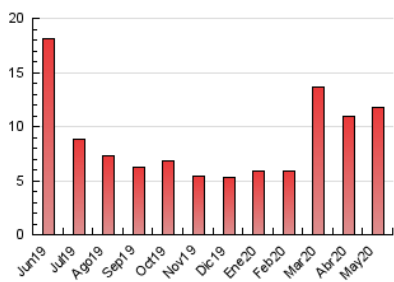

Pàgines (x 1000)