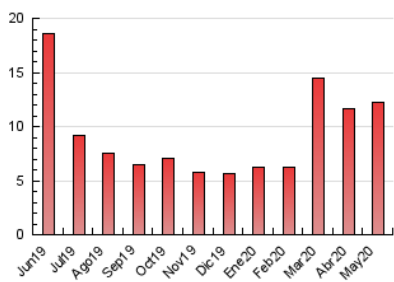

Pàgines (x 1000)