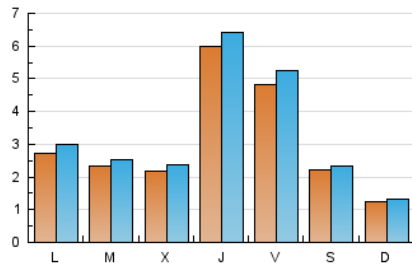

4. Gràfiques (Nacional i Internacional)

4.1 Per dia de la setmana (promig)

N. únics / Visites (x 100)