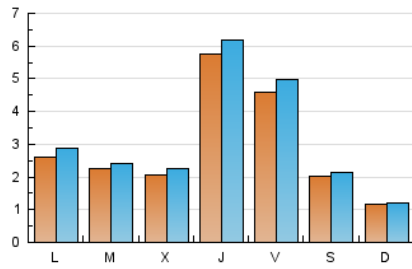

4. Gràfiques (Nacional)

4.1 Per dia de la setmana (promig)

N. únics / Visites (x 100)