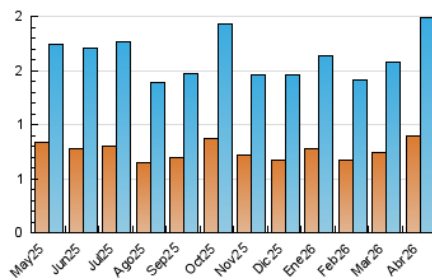

4.3 Per mesos

N. únics / Visites (x 1000)