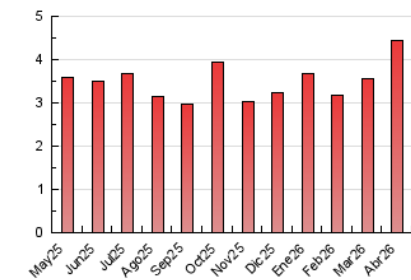

Pàgines (x 1000)