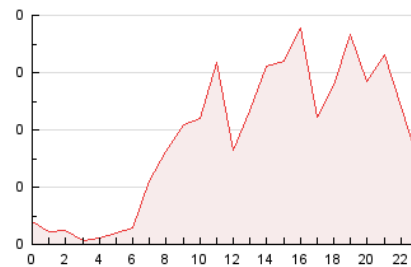

2. Seccions (Nacional)

	PÀGINES	%
HOME	583	13.11 %
RESTA	3.865	86.89 %

3. Per dia del mes (Nacional)

Dia	N. únics	Visites	Pàgines	Dia	N. únics	Visites	Pàgines	Dia	N. únics	Visites	Pàgines
1	137	252	590	11	14	19	47	21	23	44	107
2	47	86	189	12	23	35	94	22	41	63	137
3	47	74	139	13	44	70	147	23	45	78	151
4	34	56	124	14	24	47	102	24	39	55	149
5	29	45	71	15	21	39	82	25	17	23	51
6	29	47	99	16	28	50	195	26	20	39	69
7	32	49	92	17	32	49	114	27	29	46	107
8	27	41	89	18	27	44	85	28	151	246	490
9	31	49	107	19	24	33	85	29	64	110	235
10	47	79	149	20	32	58	234	30	39	60	118

4. Gràfiques (Nacional)

4.1 Per dia de la setmana (promig)

N. únics / Visites (x 100)

Pàgines (x 100)

4.2 Per franja horària (promig)

Visites_ (x 1000)

Pàgines (x 1000)

4.3 Per mesos