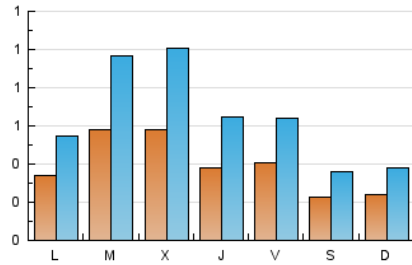

4. Gràfiques (Nacional i Internacional)

4.1 Per dia de la setmana (promig)

N. únics / Visites (x 100)