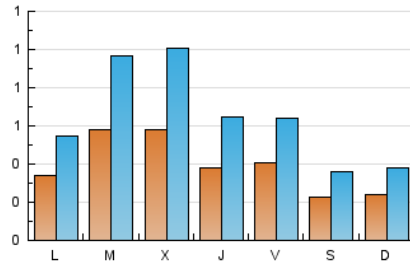

4. Gràfiques (Nacional)

4.1 Per dia de la setmana (promig)

N. únics / Visites (x 100)