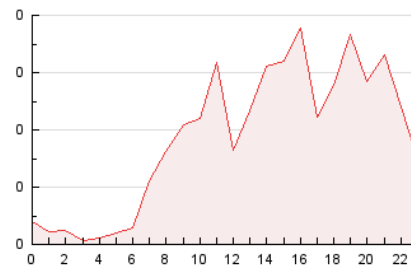

2. Seccions (Nacional i Internacional)

	PÀGINES	%
HOME	583	13.11 %
RESTA	3.865	86.89 %

3. Per dia del mes (Nacional i Internacional)

Dia	N. únics	Visites	Pàgines	Dia	N. únics	Visites	Pàgines	Dia	N. únics	Visites	Pàgines
1	137	252	590	11	14	19	47	21	23	44	107
2	47	86	189	12	23	35	94	22	41	63	137
3	47	74	139	13	44	70	147	23	45	78	151
4	34	56	124	14	24	47	102	24	39	55	149
5	29	45	71	15	21	39	82	25	17	23	51
6	29	47	99	16	28	50	195	26	20	39	69
7	32	49	92	17	32	49	114	27	29	46	107
8	27	41	89	18	27	44	85	28	151	246	490
9	31	49	107	19	24	33	85	29	64	110	235
10	47	79	149	20	32	58	234	30	39	60	118

4. Gràfiques (Nacional i Internacional)

4.1 Per dia de la setmana (promig)

N. únics / Visites (x 100)

Pàgines (x 100)

4.2 Per franja horària (promig)

Visites_ (x 1000)

Pàgines (x 1000)

4.3 Per mesos