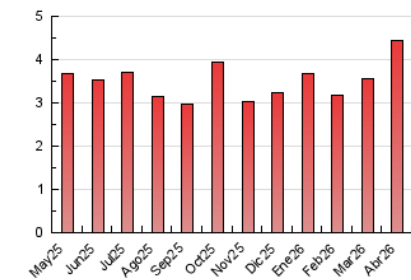

Pàgines (x 1000)