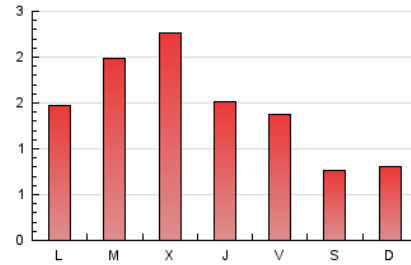

Pàgines (x 100)