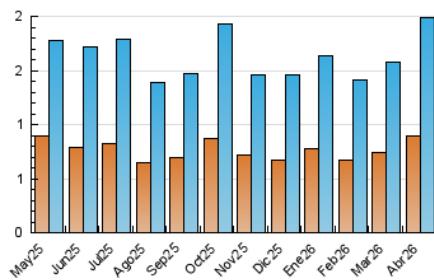

4.3 Per mesos

N. únics / Visites (x 1000)