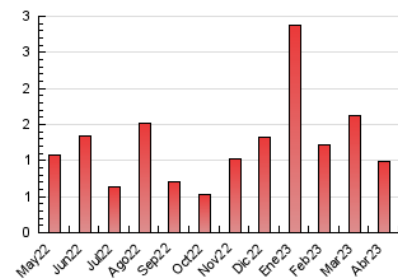

Pàgines (x 1000)