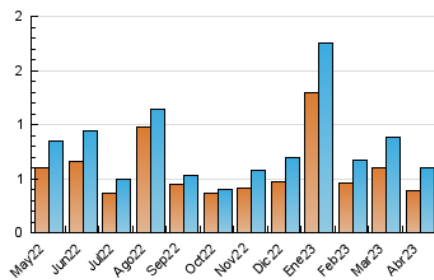

4.3 Per mesos

N. únics / Visites (x 1000)