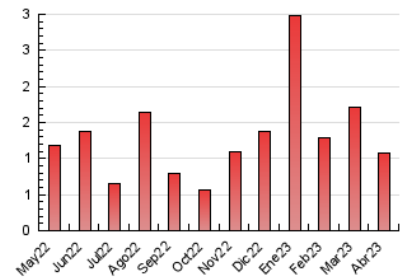

Pàgines (x 1000)