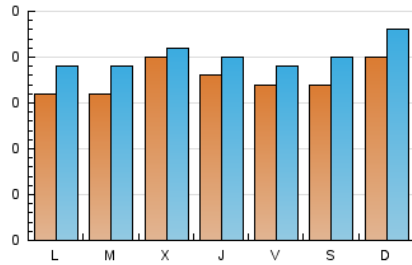

4. Gràfiques (Nacional)

4.1 Per dia de la setmana (promig)

N. únics / Visites (x 100)