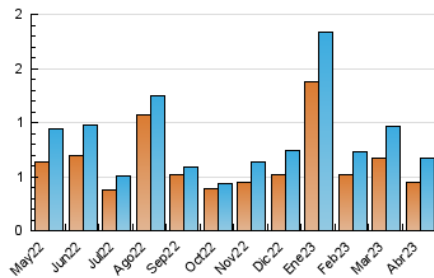

4.3 Per mesos

N. únics / Visites (x 1000)