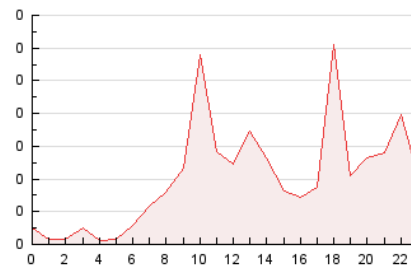

2. Seccions (Nacional)

	PÀGINES	%
HOME	134	13.66 %
RESTA	847	86.34 %

3. Per dia del mes (Nacional)

Dia	N. únics	Visites	Pàgines	Dia	N. únics	Visites	Pàgines	Dia	N. únics	Visites	Pàgines
1	20	22	40	11	15	17	28	21	19	20	26
2	15	18	36	12	18	19	28	22	15	20	28
3	16	19	25	13	18	21	35	23	16	19	27
4	18	20	28	14	20	22	35	24	20	24	28
5	26	29	37	15	12	14	29	25	18	19	25
6	14	16	30	16	21	23	34	26	18	18	31
7	17	19	32	17	15	17	35	27	23	25	35
8	25	30	60	18	14	18	30	28	13	14	17
9	20	24	53	19	18	19	25	29	14	16	34
10	13	14	37	20	17	18	25	30	29	31	48

4. Gràfiques (Nacional)

4.1 Per dia de la setmana (promig)

N. únics / Visites (x 100)

Pàgines (x 100)

4.2 Per franja horària (promig)

Visites_ (x 1000)

Pàgines (x 1000)

4.3 Per mesos