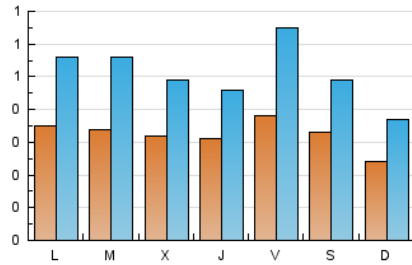

4. Gràfiques (Nacional)

4.1 Per dia de la setmana (promig)

N. únics / Visites (x 100)