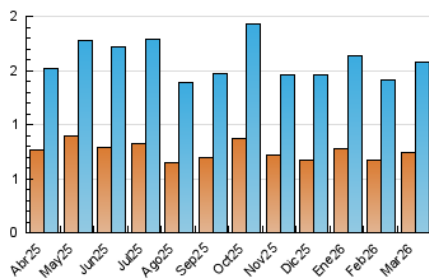

4.3 Per mesos

N. únics / Visites (x 1000)