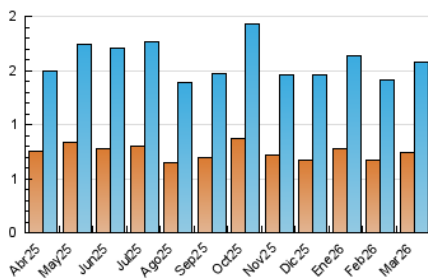

4.3 Per mesos

N. únics / Visites (x 1000)