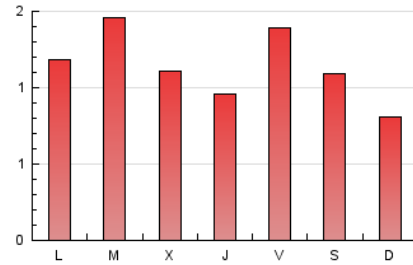

Pàgines (x 100)