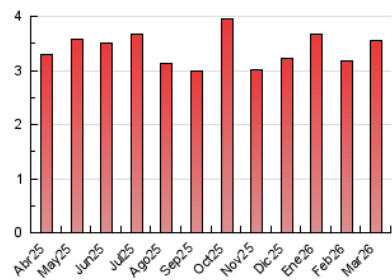

Pàgines (x 1000)