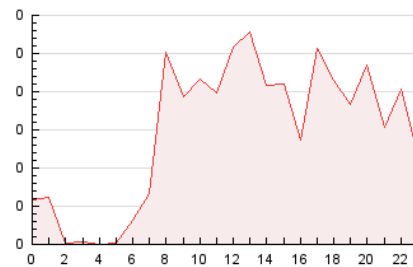

2. Seccions (Nacional)

	PÀGINES	%
HOME	663	18.70 %
RESTA	2.883	81.30 %

3. Per dia del mes (Nacional)

Dia	N. únics	Visites	Pàgines	Dia	N. únics	Visites	Pàgines	Dia	N. únics	Visites	Pàgines
1	18	24	42	11	47	77	175	21	32	45	131
2	27	38	74	12	37	54	112	22	26	34	78
3	23	36	73	13	42	66	130	23	37	60	135
4	23	36	74	14	25	34	68	24	23	41	192
5	33	48	117	15	16	26	59	25	30	46	113
6	31	51	113	16	34	61	127	26	24	32	56
7	53	86	173	17	38	63	103	27	31	55	107
8	33	58	138	18	27	35	83	28	21	30	64
9	33	59	120	19	31	48	99	29	29	41	86
10	45	67	219	20	47	89	207	30	46	64	134
								31	39	75	144

4. Gràfiques (Nacional)

4.1 Per dia de la setmana (promig)

N. únics / Visites (x 100)

Pàgines (x 100)

4.2 Per franja horària (promig)

Visites_ (x 1000)

Pàgines (x 1000)

4.3 Per mesos