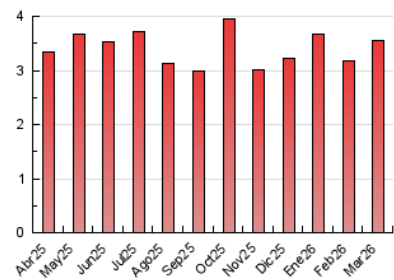

Pàgines (x 1000)