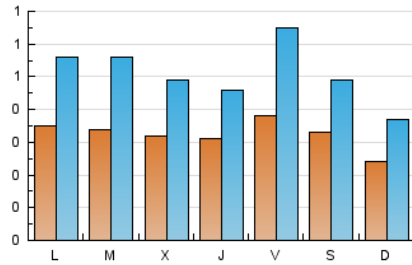

4. Gràfiques (Nacional i Internacional)

4.1 Per dia de la setmana (promig)

N. únics / Visites (x 100)