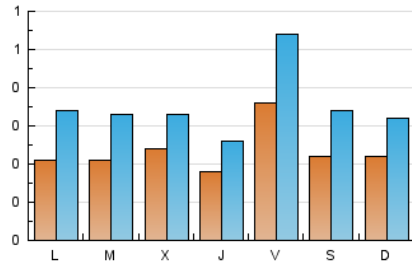

4. Gràfiques (Nacional i Internacional)

4.1 Per dia de la setmana (promig)

N. únics / Visites (x 100)