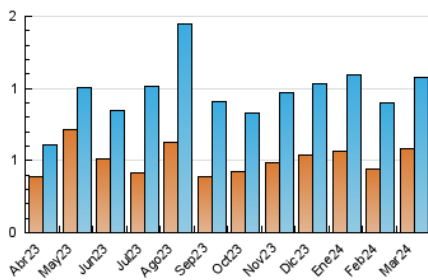

#### 3. Per dia del mes (Nacional)

Dia	N. únics	Visites	Pàgines	Dia	N. únics	Visites	Pàgines	Dia	N. únics	Visites	Pàgines
1	18	28	54	11	19	30	68	21	20	30	56
2	19	29	63	12	30	44	106	22	102	155	298
3	21	28	51	13	18	28	52	23	35	49	113
4	14	21	47	14	20	27	61	24	28	41	77
5	9	13	25	15	25	34	92	25	33	56	147
6	11	14	33	16	20	34	87	26	22	36	77
7	14	20	65	17	18	29	185	27	45	64	131
8	17	25	49	18	18	27	58	28	14	26	66
9	14	19	53	19	19	30	45	29	17	25	69
10	11	16	71	20	19	24	56	30	20	31	84
								31	27	41	83

#### 4.2 Per franja horària (promig)

Visites\_ (x 1000)

Pàgines (x 1000)

#### 4.3 Per mesos

N. únics / Visites (x 1000)

Pàgines (x 1000)