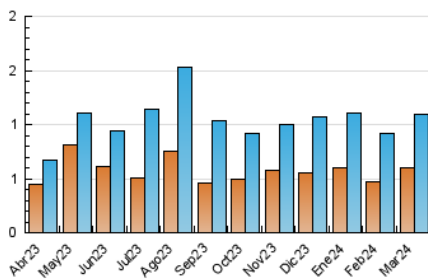

4.3 Per mesos

N. únics / Visites (x 1000)