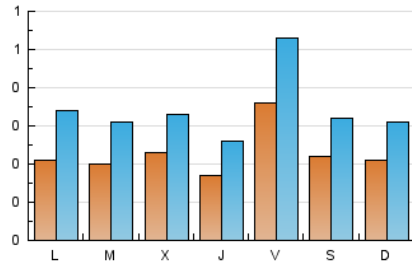

4. Gràfiques (Nacional)

4.1 Per dia de la setmana (promig)

N. únics / Visites (x 100)