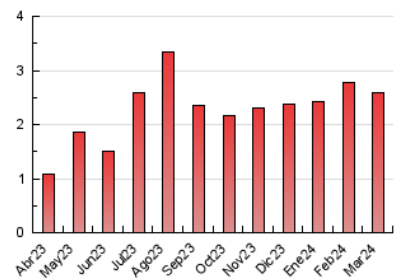

Pàgines (x 1000)