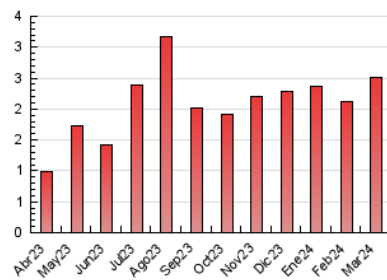

#### 3. Per dia del mes (Nacional)

Dia	N. únics	Visites	Pàgines	Dia	N. únics	Visites	Pàgines	Dia	N. únics	Visites	Pàgines
1	18	28	54	11	19	30	68	21	20	30	56
2	19	29	63	12	30	44	106	22	102	155	298
3	21	28	51	13	18	28	52	23	35	49	113
4	14	21	47	14	20	27	61	24	28	41	77
5	9	13	25	15	25	34	92	25	33	56	147
6	11	14	33	16	20	34	87	26	22	36	77
7	14	20	65	17	18	29	185	27	45	64	131
8	17	25	49	18	18	27	58	28	14	26	66
9	14	19	53	19	19	30	45	29	17	25	69
10	11	16	71	20	19	24	56	30	20	31	84
								31	27	41	83

#### 4.1 Per dia de la setmana (promig)

N. únics / Visites (x 100)

Pàgines (x 100)

#### 4.2 Per franja horària (promig)

Visites\_ (x 1000)

Pàgines (x 1000)

#### 4.3 Per mesos

N. únics / Visites (x 1000)

Pàgines (x 1000)