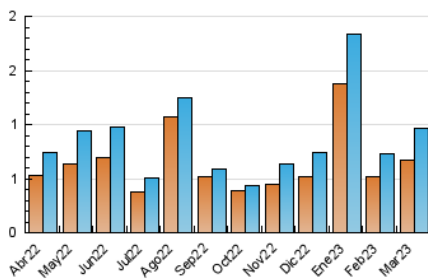

### 3. Por día del mes (Nacional e Internacional)

Día	N. únicos	Visitas	Páginas	Día	N. únicos	Visitas	Páginas	Día	N. únicos	Visitas	Páginas
1	22	24	54	11	20	21	67	21	18	21	45
2	18	19	33	12	19	21	31	22	14	16	23
3	21	27	66	13	24	26	44	23	24	27	34
4	17	20	32	14	21	23	44	24	24	26	33
5	19	20	33	15	19	21	29	25	21	25	36
6	23	25	42	16	18	22	27	26	30	33	44
7	23	28	57	17	40	43	103	27	159	184	370
8	29	34	45	18	22	27	56	28	41	48	74
9	30	33	50	19	20	22	35	29	24	25	35
10	20	23	41	20	23	24	38	30	22	22	36
								31	34	37	56

##### 4.1 Por día de la semana (promedio)

N. únicos / Visitas (x 100)

Páginas (x 100)

##### 4.2 Por franja horaria (promedio)

Visitas\_ (x 1000)

Páginas (x 1000)

##### 4.3 Por meses

N. únicos / Visitas (x 1000)

Páginas (x 1000)