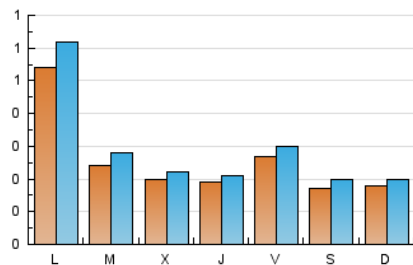

4. Gráficas (Nacional)

4.1 Por día de la semana (promedio)

N. únicos / Visitas (x 100)