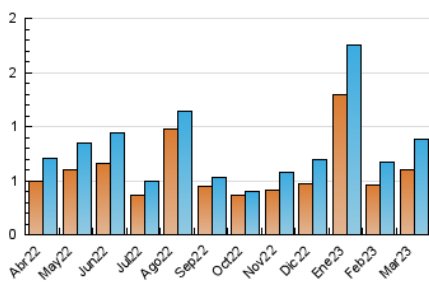

#### 3. Por día del mes (Nacional)

Día	N. únicos	Visitas	Páginas	Día	N. únicos	Visitas	Páginas	Día	N. únicos	Visitas	Páginas
1	21	23	53	11	17	18	64	21	16	19	43
2	16	17	31	12	17	19	29	22	13	15	22
3	21	27	66	13	22	23	41	23	17	20	27
4	15	18	30	14	18	20	41	24	23	25	32
5	16	17	30	15	19	21	29	25	17	20	31
6	21	23	40	16	16	20	25	26	23	26	36
7	22	27	56	17	38	41	101	27	155	180	364
8	23	28	39	18	20	25	54	28	39	46	72
9	28	31	48	19	17	19	32	29	22	23	33
10	19	22	40	20	19	20	31	30	19	19	33
								31	32	35	54

##### 4.1 Por día de la semana (promedio)

N. únicos / Visitas (x 100)

Páginas (x 100)

##### 4.2 Por franja horaria (promedio)

Visitas\_ (x 1000)

Páginas (x 1000)

##### 4.3 Por meses

N. únicos / Visitas (x 1000)

Páginas (x 1000)