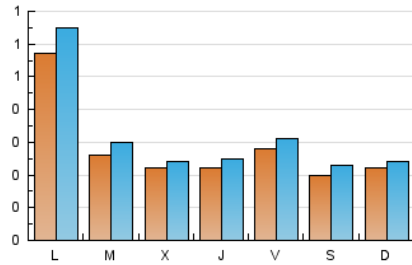

4. Gráficas (Nacional e Internacional)

4.1 Por día de la semana (promedio)

N. únicos / Visitas (x 100)