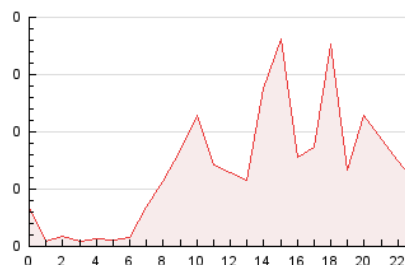

#### 3. Por día del mes (Nacional)

Día	N. únicos	Visitas	Páginas	Día	N. únicos	Visitas	Páginas	Día	N. únicos	Visitas	Páginas
1	21	23	53	11	17	18	64	21	16	19	43
2	16	17	31	12	17	19	29	22	13	15	22
3	21	27	66	13	22	23	41	23	17	20	27
4	15	18	30	14	18	20	41	24	23	25	32
5	16	17	30	15	19	21	29	25	17	20	31
6	21	23	40	16	16	20	25	26	23	26	36
7	22	27	56	17	38	41	101	27	155	180	364
8	23	28	39	18	20	25	54	28	39	46	72
9	28	31	48	19	17	19	32	29	22	23	33
10	19	22	40	20	19	20	31	30	19	19	33
								31	32	35	54

##### 4.1 Por día de la semana (promedio)

N. únicos / Visitas (x 100)

Páginas (x 100)

##### 4.2 Por franja horaria (promedio)

Visitas\_ (x 1000)

Páginas (x 1000)