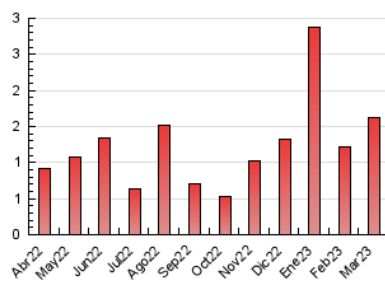

#### 3. Por día del mes (Nacional)

Día	N. únicos	Visitas	Páginas	Día	N. únicos	Visitas	Páginas	Día	N. únicos	Visitas	Páginas
1	21	23	53	11	17	18	64	21	16	19	43
2	16	17	31	12	17	19	29	22	13	15	22
3	21	27	66	13	22	23	41	23	17	20	27
4	15	18	30	14	18	20	41	24	23	25	32
5	16	17	30	15	19	21	29	25	17	20	31
6	21	23	40	16	16	20	25	26	23	26	36
7	22	27	56	17	38	41	101	27	155	180	364
8	23	28	39	18	20	25	54	28	39	46	72
9	28	31	48	19	17	19	32	29	22	23	33
10	19	22	40	20	19	20	31	30	19	19	33
								31	32	35	54

##### 4.1 Por día de la semana (promedio)

N. únicos / Visitas (x 100)

Páginas (x 100)

##### 4.2 Por franja horaria (promedio)

Visitas\_ (x 1000)

Páginas (x 1000)

##### 4.3 Por meses

N. únicos / Visitas (x 1000)

Páginas (x 1000)