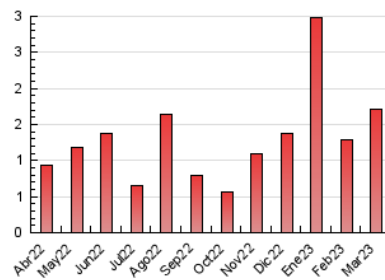

### 3. Por día del mes (Nacional e Internacional)

Día	N. únicos	Visitas	Páginas	Día	N. únicos	Visitas	Páginas	Día	N. únicos	Visitas	Páginas
1	22	24	54	11	20	21	67	21	18	21	45
2	18	19	33	12	19	21	31	22	14	16	23
3	21	27	66	13	24	26	44	23	24	27	34
4	17	20	32	14	21	23	44	24	24	26	33
5	19	20	33	15	19	21	29	25	21	25	36
6	23	25	42	16	18	22	27	26	30	33	44
7	23	28	57	17	40	43	103	27	159	184	370
8	29	34	45	18	22	27	56	28	41	48	74
9	30	33	50	19	20	22	35	29	24	25	35
10	20	23	41	20	23	24	38	30	22	22	36
								31	34	37	56

##### 4.1 Por día de la semana (promedio)

N. únicos / Visitas (x 100)

Páginas (x 100)

##### 4.2 Por franja horaria (promedio)

Visitas\_ (x 1000)

Páginas (x 1000)

##### 4.3 Por meses

N. únicos / Visitas (x 1000)

Páginas (x 1000)