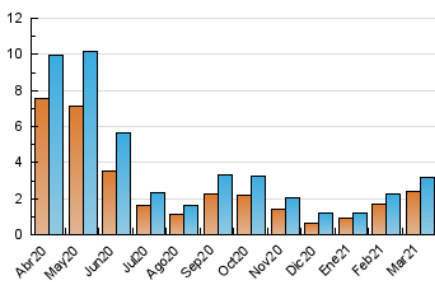

4.3 Per mesos

N. únics / Visites (x 1000)