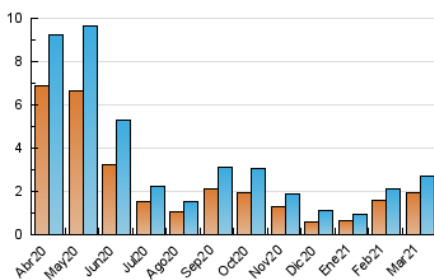

4.3 Per mesos

N. únics / Visites (x 1000)