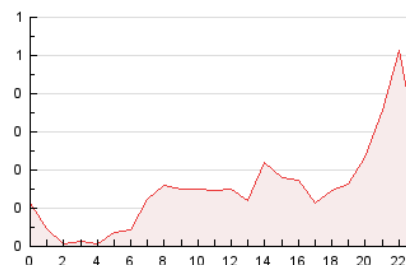

2. Seccions (Nacional)

	PÀGINES	%
HOME	475	13.01 %
RESTA	3.176	86.99 %

3. Per dia del mes (Nacional)

Dia	N. únics	Visites	Pàgines	Dia	N. únics	Visites	Pàgines	Dia	N. únics	Visites	Pàgines
1	26	28	38	11	281	298	389	21	21	23	29
2	243	263	343	12	163	175	223	22	60	62	81
3	173	181	218	13	60	65	78	23	32	32	48
4	119	127	153	14	45	50	99	24	30	32	63
5	185	187	253	15	33	33	54	25	60	67	80
6	221	248	350	16	32	36	44	26	43	52	80
7	52	66	84	17	24	24	42	27	26	31	45
8	43	57	73	18	41	50	71	28	21	25	49
9	30	33	66	19	41	43	51	29	25	25	36
10	326	337	422	20	32	33	41	30	18	20	22
								31	19	19	26

4. Gràfiques (Nacional)

4.1 Per dia de la setmana (promig)

N. únics / Visites (x 100)

Pàgines (x 100)

4.2 Per franja horària (promig)

Visites__ (x 1000)

Pàgines (x 1000)

4.3 Per mesos