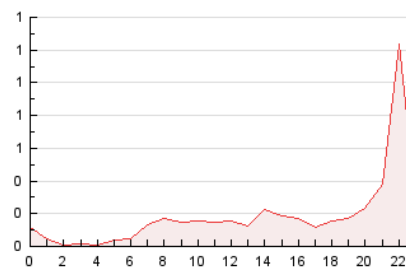

2. Seccions (Nacional i Internacional)

	PÀGINES	%
HOME	1.202	26.79 %
RESTA	3.285	73.21 %

3. Per dia del mes (Nacional i Internacional)

Dia	N. únics	Visites	Pàgines	Dia	N. únics	Visites	Pàgines	Dia	N. únics	Visites	Pàgines
1	26	28	38	11	288	305	396	21	22	24	30
2	257	277	359	12	171	183	231	22	83	85	105
3	189	197	234	13	62	67	80	23	33	33	49
4	127	135	161	14	46	51	100	24	351	387	770
5	194	196	262	15	34	36	61	25	64	71	84
6	224	251	353	16	33	37	45	26	43	52	80
7	53	67	85	17	25	25	44	27	26	31	45
8	43	57	73	18	43	52	73	28	21	25	49
9	32	35	68	19	48	50	58	29	25	25	36
10	331	342	427	20	33	34	42	30	19	21	23
								31	19	19	26

4. Gràfiques (Nacional i Internacional)

4.1 Per dia de la setmana (promig)

N. únics / Visites (x 100)

Pàgines (x 100)

4.2 Per franja horària (promig)

Visites__ (x 1000)

Pàgines (x 1000)

4.3 Per mesos