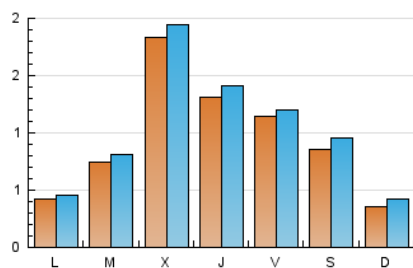

4. Gràfiques (Nacional i Internacional)

4.1 Per dia de la setmana (promig)

N. únics / Visites (x 100)