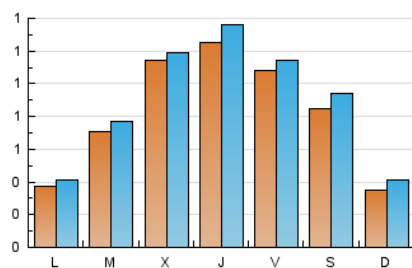

4. Gràfiques (Nacional)

4.1 Per dia de la setmana (promig)

N. únics / Visites (x 100)