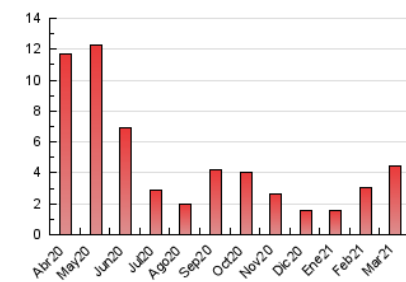

Pàgines (x 1000)