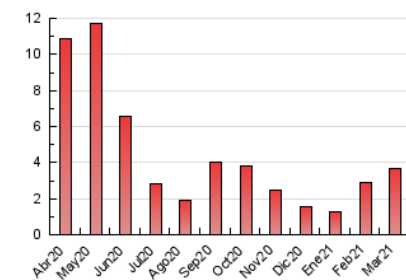

Pàgines (x 1000)