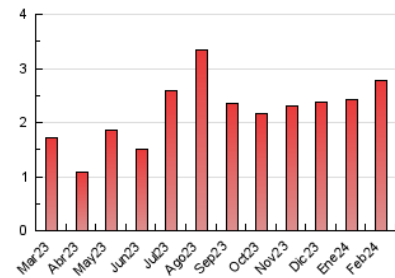

### 3. Per dia del mes (Nacional i Internacional)

Dia	N. únics	Visites	Pàgines	Dia	N. únics	Visites	Pàgines	Dia	N. únics	Visites	Pàgines
1	19	30	51	11	14	20	36	21	15	20	77
2	17	35	75	12	15	22	55	22	20	29	66
3	17	26	64	13	20	33	60	23	60	93	174
4	13	22	43	14	19	33	59	24	25	32	66
5	22	37	108	15	28	48	99	25	48	42	856
6	25	38	100	16	19	26	57	26	22	36	88
7	12	17	44	17	13	23	43	27	27	48	80
8	22	32	66	18	21	32	58	28	21	32	65
9	18	26	75	19	21	31	76	29	12	14	36
10	5	8	20	20	16	29	86				

#### 4.2 Per franja horària (promig)

Visites\_ (x 1000)

Pàgines (x 1000)

#### 4.3 Per mesos

N. únics / Visites (x 1000)

Pàgines (x 1000)