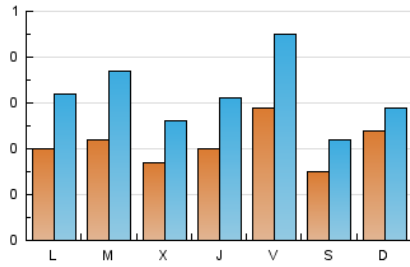

4. Gràfiques (Nacional i Internacional)

4.1 Per dia de la setmana (promig)

N. únics / Visites (x 100)