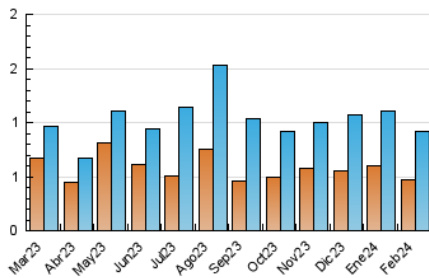

#### 4.2 Per franja horària (promig)

Visites\_ (x 1000)

Pàgines (x 1000)

#### 4.3 Per mesos

N. únics / Visites (x 1000)

Pàgines (x 1000)