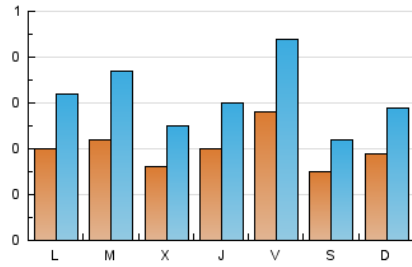

4. Gràfiques (Nacional)

4.1 Per dia de la setmana (promig)

N. únics / Visites (x 100)