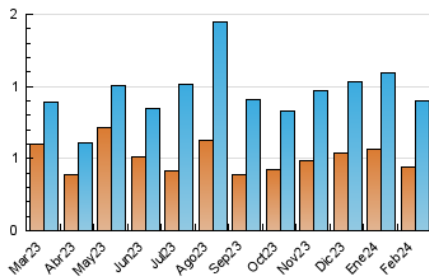

#### 4.1 Per dia de la setmana (promig)

N. únics / Visites (x 100)

Pàgines (x 100)

#### 4.2 Per franja horària (promig)

Visites\_ (x 1000)

Pàgines (x 1000)

#### 4.3 Per mesos

N. únics / Visites (x 1000)

Pàgines (x 1000)