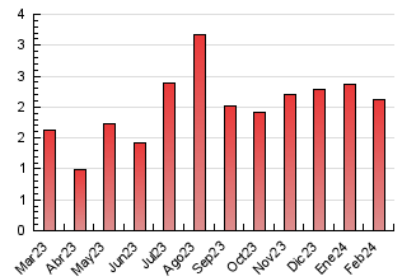

#### 4.1 Per dia de la setmana (promig)

N. únics / Visites (x 100)

Pàgines (x 100)

#### 4.2 Per franja horària (promig)

Visites\_ (x 1000)

Pàgines (x 1000)

#### 4.3 Per mesos

N. únics / Visites (x 1000)

Pàgines (x 1000)