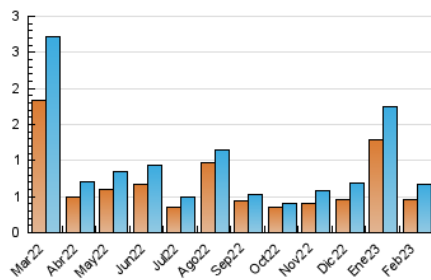

4.3 Per mesos

N. únics / Visites (x 1000)