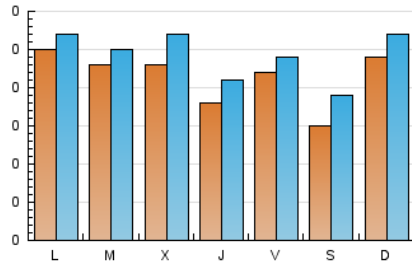

4. Gràfiques (Nacional)

4.1 Per dia de la setmana (promig)

N. únics / Visites (x 100)