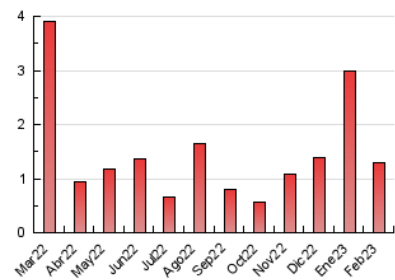

Pàgines (x 1000)