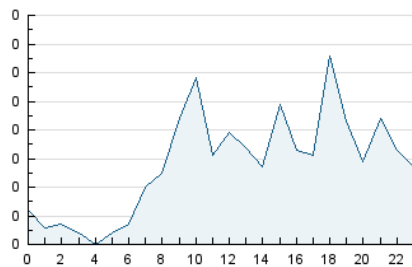

2. Seccions (Nacional)

	PÀGINES	%
HOME	136	11.21 %
RESTA	1.077	88.79 %

3. Per dia del mes (Nacional)

Dia	N. únics	Visites	Pàgines	Dia	N. únics	Visites	Pàgines	Dia	N. únics	Visites	Pàgines
1	22	29	47	11	13	16	28	21	21	22	44
2	14	16	23	12	27	33	51	22	19	21	62
3	23	24	32	13	32	36	56	23	26	30	86
4	19	24	38	14	25	28	50	24	31	33	56
5	23	25	44	15	23	25	38	25	13	17	37
6	21	22	28	16	13	14	34	26	18	19	33
7	24	25	39	17	14	16	27	27	16	17	24
8	29	31	53	18	14	17	24	28	21	25	50
9	20	25	49	19	26	30	56				
10	19	21	36	20	30	32	68				

4. Gràfiques (Nacional)

4.1 Per dia de la setmana (promig)

N. únics / Visites (x 100)

Pàgines (x 100)

4.2 Per franja horària (promig)

Visites_ (x 1000)

Pàgines (x 1000)

4.3 Per mesos