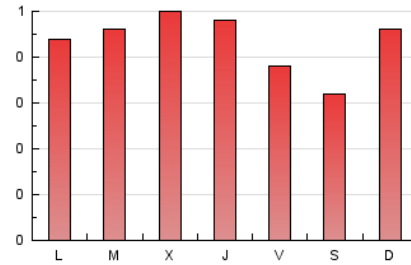

Pàgines (x 100)