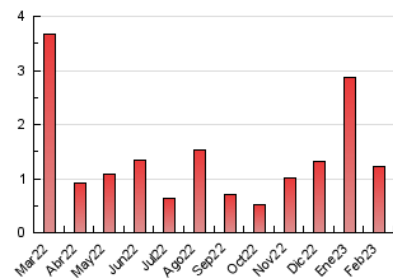

Pàgines (x 1000)