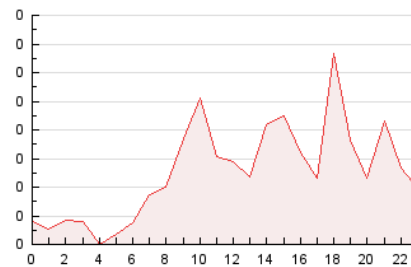

2. Seccions (Nacional)

	PÀGINES	%
HOME	136	11.21 %
RESTA	1.077	88.79 %

3. Per dia del mes (Nacional)

Dia	N. únics	Visites	Pàgines	Dia	N. únics	Visites	Pàgines	Dia	N. únics	Visites	Pàgines
1	22	29	47	11	13	16	28	21	21	22	44
2	14	16	23	12	27	33	51	22	19	21	62
3	23	24	32	13	32	36	56	23	26	30	86
4	19	24	38	14	25	28	50	24	31	33	56
5	23	25	44	15	23	25	38	25	13	17	37
6	21	22	28	16	13	14	34	26	18	19	33
7	24	25	39	17	14	16	27	27	16	17	24
8	29	31	53	18	14	17	24	28	21	25	50
9	20	25	49	19	26	30	56				
10	19	21	36	20	30	32	68				

4. Gràfiques (Nacional)

4.1 Per dia de la setmana (promig)

N. únics / Visites (x 100)

Pàgines (x 100)

4.2 Per franja horària (promig)

Visites_ (x 1000)

Pàgines (x 1000)

4.3 Per mesos