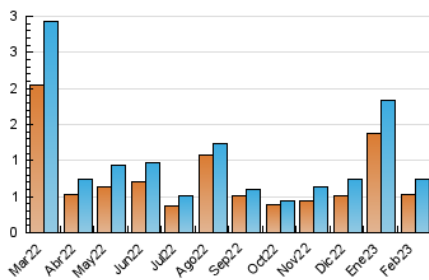

4.3 Per mesos

N. únics / Visites (x 1000)