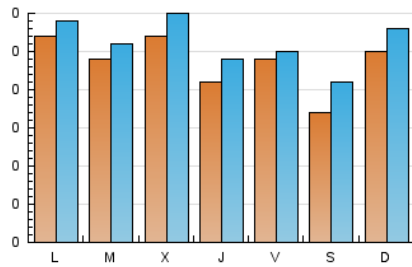

4. Gràfiques (Nacional i Internacional)

4.1 Per dia de la setmana (promig)

N. únics / Visites (x 100)