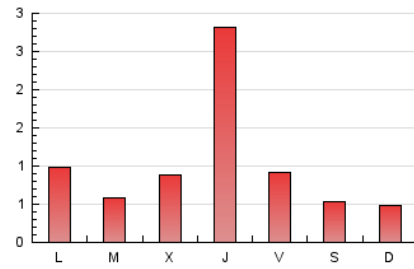

Pàgines (x 100)