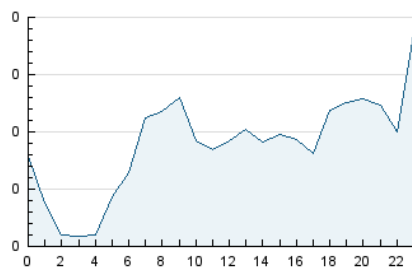

2. Seccions (Nacional)

	PÀGINES	%
HOME	392	13.65 %
RESTA	2.479	86.35 %

3. Per dia del mes (Nacional)

Dia	N. únics	Visites	Pàgines	Dia	N. únics	Visites	Pàgines	Dia	N. únics	Visites	Pàgines
1	24	26	37	11	637	683	916	21	26	29	43
2	35	39	51	12	93	97	121	22	110	124	184
3	26	28	35	13	74	78	100	23	46	52	71
4	21	21	28	14	63	65	75	24	25	29	32
5	68	75	93	15	48	55	82	25	57	61	78
6	33	36	50	16	31	32	39	26	79	86	105
7	22	26	42	17	30	37	50	27	31	31	37
8	47	54	87	18	53	63	105	28	17	19	34
9	50	57	69	19	31	36	45				
10	159	166	235	20	22	24	27				

4. Gràfiques (Nacional)

4.1 Per dia de la setmana (promig)

N. únics / Visites (x 100)

Pàgines (x 100)

4.2 Per franja horària (promig)

Visites (x 1000)

Pàgines (x 1000)

4.3 Per mesos