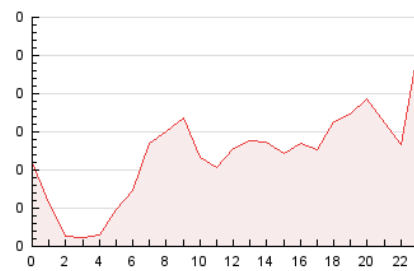

2. Seccions (Nacional)

	PÀGINES	%
HOME	392	13.65 %
RESTA	2.479	86.35 %

3. Per dia del mes (Nacional)

Dia	N. únics	Visites	Pàgines	Dia	N. únics	Visites	Pàgines	Dia	N. únics	Visites	Pàgines
1	24	26	37	11	637	683	916	21	26	29	43
2	35	39	51	12	93	97	121	22	110	124	184
3	26	28	35	13	74	78	100	23	46	52	71
4	21	21	28	14	63	65	75	24	25	29	32
5	68	75	93	15	48	55	82	25	57	61	78
6	33	36	50	16	31	32	39	26	79	86	105
7	22	26	42	17	30	37	50	27	31	31	37
8	47	54	87	18	53	63	105	28	17	19	34
9	50	57	69	19	31	36	45				
10	159	166	235	20	22	24	27				

4. Gràfiques (Nacional)

4.1 Per dia de la setmana (promig)

N. únics / Visites (x 100)

Pàgines (x 100)

4.2 Per franja horària (promig)

Visites (x 1000)

Pàgines (x 1000)

4.3 Per mesos