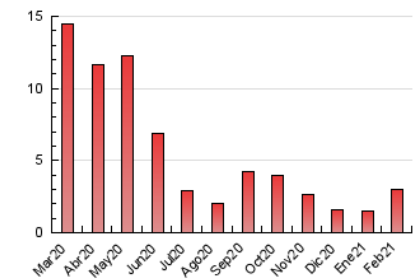

Pàgines (x 1000)