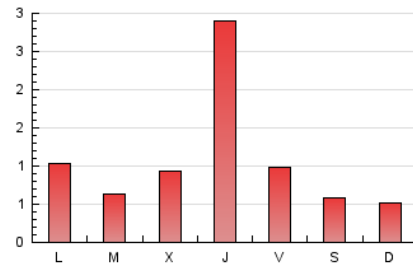

Pàgines (x 100)