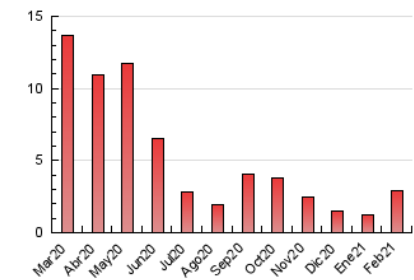

Pàgines (x 1000)