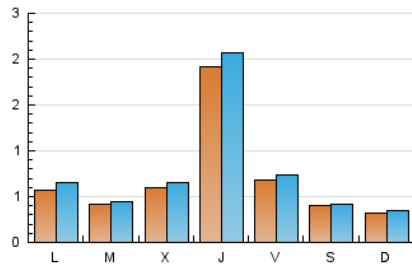

4. Gràfiques (Nacional)

4.1 Per dia de la setmana (promig)

N. únics / Visites (x 100)