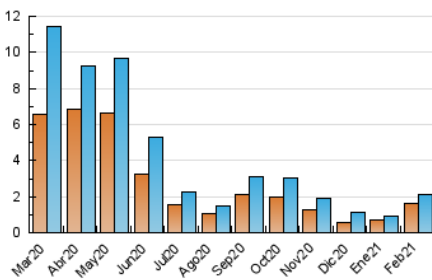

4.3 Per mesos

N. únics / Visites (x 1000)