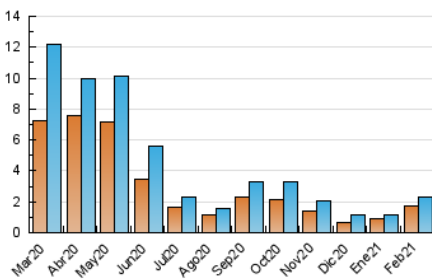

4.3 Per mesos

N. únics / Visites (x 1000)