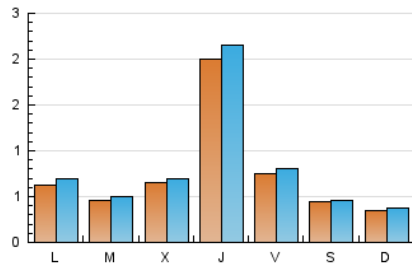

4. Gràfiques (Nacional i Internacional)

4.1 Per dia de la setmana (promig)

N. únics / Visites (x 100)