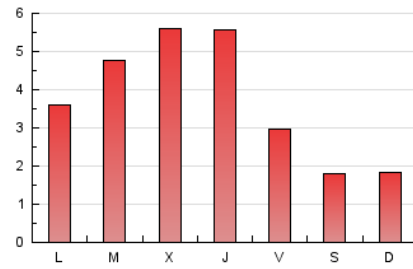

Pàgines (x 100)