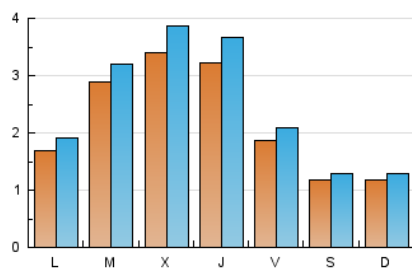

4. Gràfiques (Nacional)

4.1 Per dia de la setmana (promig)

N. únics / Visites (x 100)