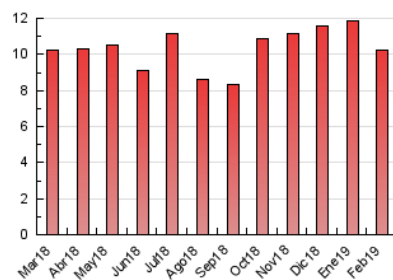

Pàgines (x 1000)