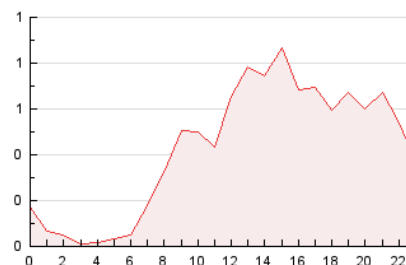

2. Seccions (Nacional)

	PÀGINES	%
HOME	2.319	22.70 %
RESTA	7.896	77.30 %

3. Per dia del mes (Nacional)

Dia	N. únics	Visites	Pàgines	Dia	N. únics	Visites	Pàgines	Dia	N. únics	Visites	Pàgines
1	104	118	152	11	131	145	221	21	746	850	1.292
2	109	122	165	12	153	167	230	22	287	319	454
3	112	119	180	13	174	201	273	23	140	151	195
4	166	190	262	14	140	166	220	24	182	208	263
5	238	266	366	15	117	130	184	25	198	239	593
6	359	401	635	16	103	114	153	26	464	516	775
7	195	219	355	17	104	114	160	27	194	206	268
8	237	265	354	18	175	195	342	28	210	233	318
9	115	134	185	19	295	334	503				
10	69	77	99	20	634	734	1.018				

4. Gràfiques (Nacional)

4.1 Per dia de la setmana (promig)

N. únics / Visites (x 100)

Pàgines (x 100)

4.2 Per franja horària (promig)

Visites (x 1000)

Pàgines (x 1000)

4.3 Per mesos