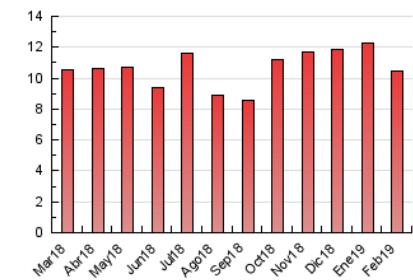

Pàgines (x 1000)