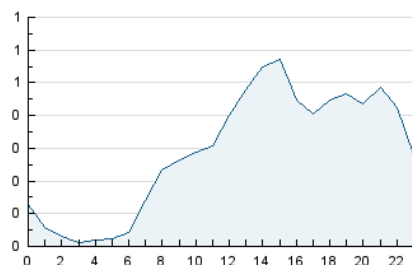

2. Seccions (Nacional)

	PÀGINES	%
HOME	2.319	22.70 %
RESTA	7.896	77.30 %

3. Per dia del mes (Nacional)

Dia	N. únics	Visites	Pàgines	Dia	N. únics	Visites	Pàgines	Dia	N. únics	Visites	Pàgines
1	104	118	152	11	131	145	221	21	746	850	1.292
2	109	122	165	12	153	167	230	22	287	319	454
3	112	119	180	13	174	201	273	23	140	151	195
4	166	190	262	14	140	166	220	24	182	208	263
5	238	266	366	15	117	130	184	25	198	239	593
6	359	401	635	16	103	114	153	26	464	516	775
7	195	219	355	17	104	114	160	27	194	206	268
8	237	265	354	18	175	195	342	28	210	233	318
9	115	134	185	19	295	334	503				
10	69	77	99	20	634	734	1.018				

4. Gràfiques (Nacional)

4.1 Per dia de la setmana (promig)

N. únics / Visites (x 100)

Pàgines (x 100)

4.2 Per franja horària (promig)

Visites (x 1000)

Pàgines (x 1000)

4.3 Per mesos