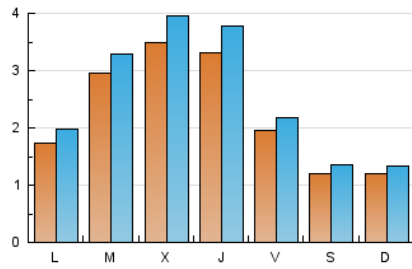

4. Gràfiques (Nacional i Internacional)

4.1 Per dia de la setmana (promig)

N. únics / Visites (x 100)