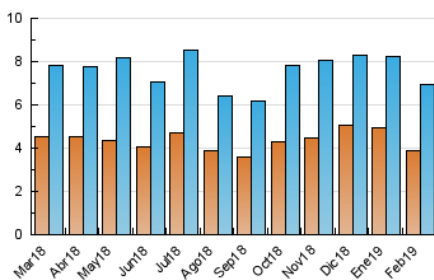

4.3 Per mesos

N. únics / Visites (x 1000)