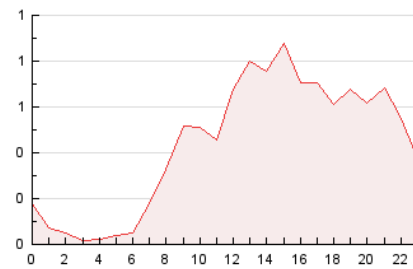

2. Seccions (Nacional i Internacional)

	PÀGINES	%
HOME	2.333	22.32 %
RESTA	8.119	77.68 %

3. Per dia del mes (Nacional i Internacional)

Dia	N. únics	Visites	Pàgines	Dia	N. únics	Visites	Pàgines	Dia	N. únics	Visites	Pàgines
1	107	121	155	11	133	147	224	21	758	863	1.309
2	112	125	168	12	159	173	237	22	302	334	473
3	116	123	185	13	183	210	282	23	146	157	201
4	173	198	271	14	147	173	227	24	186	212	267
5	245	274	376	15	124	137	193	25	208	249	603
6	367	409	644	16	106	117	156	26	474	526	788
7	204	228	365	17	110	120	168	27	199	211	273
8	246	275	366	18	178	198	345	28	220	243	332
9	121	140	191	19	302	341	510				
10	73	82	108	20	650	750	1.035				

4. Gràfiques (Nacional i Internacional)

4.1 Per dia de la setmana (promig)

N. únics / Visites (x 100)

Pàgines (x 100)

4.2 Per franja horària (promig)

Visites (x 1000)

Pàgines (x 1000)

4.3 Per mesos