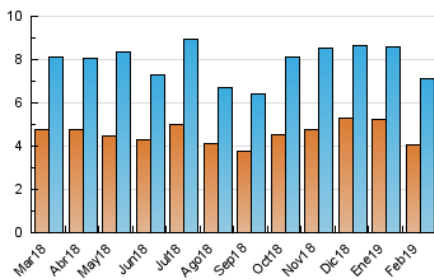

4.3 Per mesos

N. únics / Visites (x 1000)