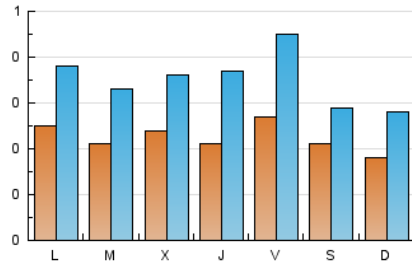

4. Gràfiques (Nacional)

4.1 Per dia de la setmana (promig)

N. únics / Visites (x 100)