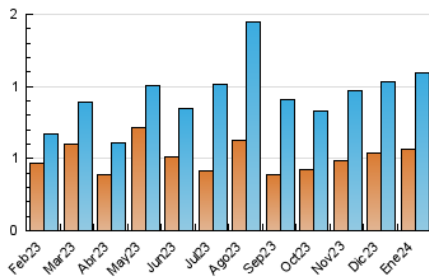

#### 3. Per dia del mes (Nacional)

Dia	N. únics	Visites	Pàgines	Dia	N. únics	Visites	Pàgines	Dia	N. únics	Visites	Pàgines
1	16	26	48	11	15	32	58	21	20	31	48
2	19	33	66	12	18	34	60	22	28	44	77
3	15	19	44	13	15	18	71	23	12	16	30
4	15	27	48	14	17	29	51	24	20	30	87
5	20	31	63	15	27	44	84	25	14	24	42
6	9	13	30	16	38	61	117	26	17	27	60
7	15	22	48	17	48	72	142	27	17	27	52
8	20	28	134	18	41	63	172	28	21	31	67
9	12	20	43	19	54	87	181	29	33	50	121
10	20	31	64	20	42	59	128	30	22	34	75
								31	19	28	60

#### 4.1 Per dia de la setmana (promig)

N. únics / Visites (x 100)

Pàgines (x 100)

#### 4.2 Per franja horària (promig)

Visites\_ (x 1000)

Pàgines (x 1000)

#### 4.3 Per mesos

N. únics / Visites (x 1000)

Pàgines (x 1000)