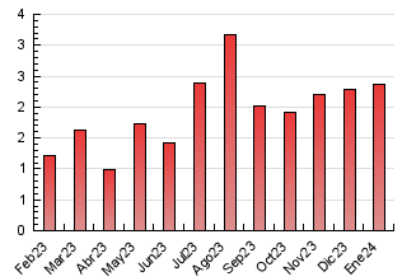

#### 4.1 Per dia de la setmana (promig)

N. únics / Visites (x 100)

Pàgines (x 100)

#### 4.2 Per franja horària (promig)

Visites\_ (x 1000)

Pàgines (x 1000)

#### 4.3 Per mesos

N. únics / Visites (x 1000)

Pàgines (x 1000)