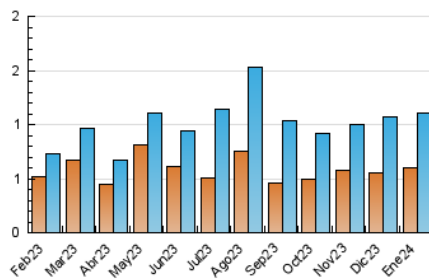

### 3. Per dia del mes (Nacional i Internacional)

Dia	N. únics	Visites	Pàgines	Dia	N. únics	Visites	Pàgines	Dia	N. únics	Visites	Pàgines
1	16	26	48	11	15	32	58	21	21	32	50
2	19	33	66	12	18	34	60	22	28	44	77
3	16	20	46	13	15	18	71	23	14	19	46
4	15	27	48	14	17	29	51	24	20	30	87
5	22	34	67	15	27	44	84	25	15	26	44
6	9	13	30	16	39	62	121	26	17	27	60
7	16	24	50	17	48	72	142	27	17	27	52
8	20	28	134	18	43	66	178	28	22	32	71
9	12	20	43	19	54	87	181	29	34	51	123
10	20	31	64	20	42	59	128	30	22	34	75
								31	19	28	60

##### 4.2 Per franja horària (promig)

Visites\_ (x 1000)

Pàgines (x 1000)

##### 4.3 Per mesos

N. únics / Visites (x 1000)

Pàgines (x 1000)