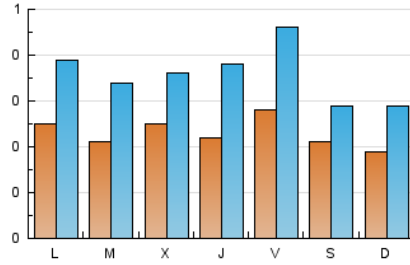

4. Gràfiques (Nacional i Internacional)

4.1 Per dia de la setmana (promig)

N. únics / Visites (x 100)