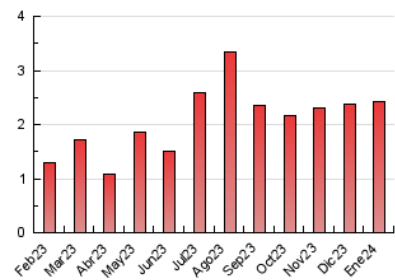

### 3. Per dia del mes (Nacional i Internacional)

Dia	N. únics	Visites	Pàgines	Dia	N. únics	Visites	Pàgines	Dia	N. únics	Visites	Pàgines
1	16	26	48	11	15	32	58	21	21	32	50
2	19	33	66	12	18	34	60	22	28	44	77
3	16	20	46	13	15	18	71	23	14	19	46
4	15	27	48	14	17	29	51	24	20	30	87
5	22	34	67	15	27	44	84	25	15	26	44
6	9	13	30	16	39	62	121	26	17	27	60
7	16	24	50	17	48	72	142	27	17	27	52
8	20	28	134	18	43	66	178	28	22	32	71
9	12	20	43	19	54	87	181	29	34	51	123
10	20	31	64	20	42	59	128	30	22	34	75
								31	19	28	60

##### 4.2 Per franja horària (promig)

Visites\_ (x 1000)

Pàgines (x 1000)

##### 4.3 Per mesos

N. únics / Visites (x 1000)

Pàgines (x 1000)