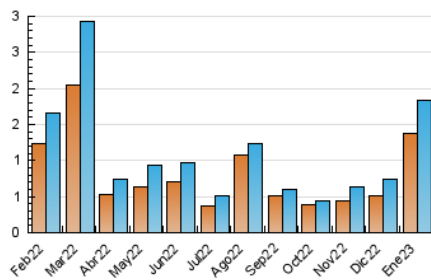

4.3 Per mesos

N. únics / Visites (x 1000)