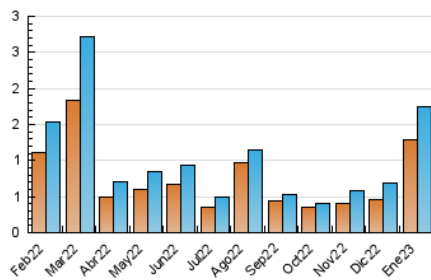

4.3 Per mesos

N. únics / Visites (x 1000)