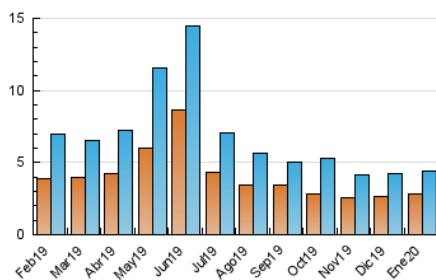

4.3 Per mesos

N. únics / Visites (x 1000)