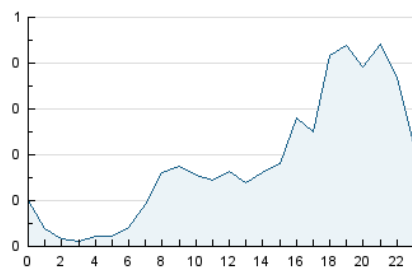

2. Seccions (Nacional)

	PÀGINES	%
HOME	1.050	17.86 %
RESTA	4.830	82.14 %

3. Per dia del mes (Nacional)

Dia	N. únics	Visites	Pàgines	Dia	N. únics	Visites	Pàgines	Dia	N. únics	Visites	Pàgines
1	33	34	38	11	32	35	45	21	748	860	1.157
2	37	42	64	12	46	47	73	22	822	918	1.167
3	42	46	57	13	46	50	58	23	382	425	544
4	32	39	51	14	42	50	78	24	201	218	278
5	32	34	50	15	86	94	118	25	101	109	132
6	25	26	44	16	104	115	169	26	58	69	81
7	171	185	254	17	77	85	114	27	64	69	87
8	111	120	158	18	28	32	45	28	44	51	59
9	81	86	98	19	37	42	63	29	143	154	217
10	59	66	102	20	47	59	127	30	56	63	89
								31	193	214	263

4. Gràfiques (Nacional)

4.1 Per dia de la setmana (promig)

N. únics / Visites (x 100)

Pàgines (x 100)

4.2 Per franja horària (promig)

Visites (x 1000)

Pàgines (x 1000)

4.3 Per mesos