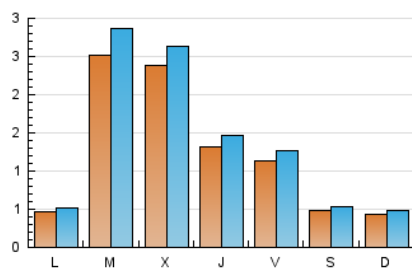

4. Gràfiques (Nacional)

4.1 Per dia de la setmana (promig)

N. únics / Visites (x 100)