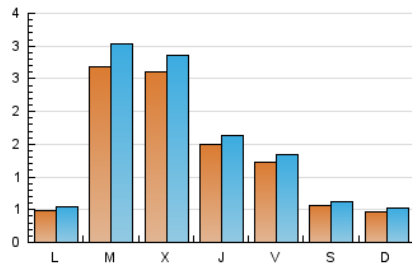

4. Gràfiques (Nacional i Internacional)

4.1 Per dia de la setmana (promig)

N. únics / Visites (x 100)