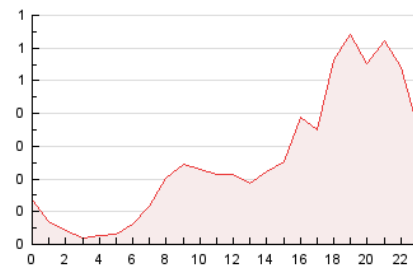

2. Seccions (Nacional i Internacional)

	PÀGINES	%
HOME	1.102	17.53 %
RESTA	5.186	82.47 %

3. Per dia del mes (Nacional i Internacional)

Dia	N. únics	Visites	Pàgines	Dia	N. únics	Visites	Pàgines	Dia	N. únics	Visites	Pàgines
1	39	40	44	11	35	38	48	21	793	908	1.214
2	40	45	67	12	46	47	73	22	879	980	1.237
3	47	51	62	13	47	51	59	23	415	463	588
4	32	39	51	14	45	53	83	24	221	241	302
5	33	35	51	15	101	109	133	25	128	136	160
6	27	28	46	16	129	141	195	26	68	79	92
7	187	201	271	17	85	93	122	27	70	75	93
8	132	141	181	18	32	36	49	28	46	53	61
9	85	90	102	19	40	45	66	29	149	160	223
10	63	70	106	20	51	63	131	30	74	81	107
								31	201	222	271

4. Gràfiques (Nacional i Internacional)

4.1 Per dia de la setmana (promig)

N. únics / Visites (x 100)

Pàgines (x 100)

4.2 Per franja horària (promig)

Visites (x 1000)

Pàgines (x 1000)

4.3 Per mesos