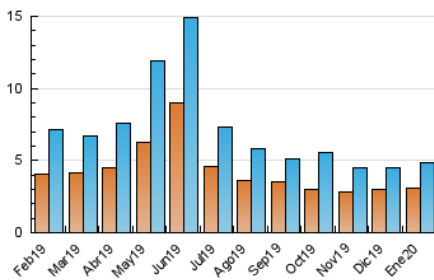

4.3 Per mesos

N. únics / Visites (x 1000)