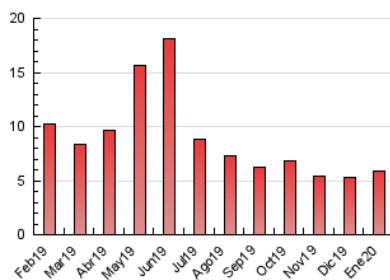

Pàgines (x 1000)