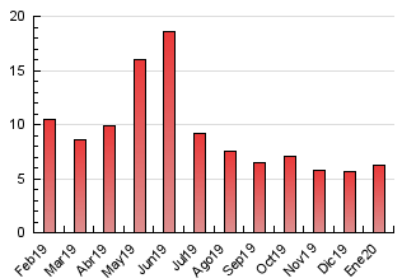

Pàgines (x 1000)