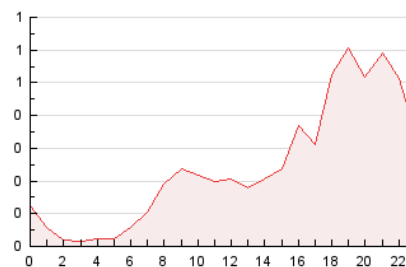

2. Seccions (Nacional)

	PÀGINES	%
HOME	1.050	17.86 %
RESTA	4.830	82.14 %

3. Per dia del mes (Nacional)

Dia	N. únics	Visites	Pàgines	Dia	N. únics	Visites	Pàgines	Dia	N. únics	Visites	Pàgines
1	33	34	38	11	32	35	45	21	748	860	1.157
2	37	42	64	12	46	47	73	22	822	918	1.167
3	42	46	57	13	46	50	58	23	382	425	544
4	32	39	51	14	42	50	78	24	201	218	278
5	32	34	50	15	86	94	118	25	101	109	132
6	25	26	44	16	104	115	169	26	58	69	81
7	171	185	254	17	77	85	114	27	64	69	87
8	111	120	158	18	28	32	45	28	44	51	59
9	81	86	98	19	37	42	63	29	143	154	217
10	59	66	102	20	47	59	127	30	56	63	89
								31	193	214	263

4. Gràfiques (Nacional)

4.1 Per dia de la setmana (promig)

N. únics / Visites (x 100)

Pàgines (x 100)

4.2 Per franja horària (promig)

Visites (x 1000)

Pàgines (x 1000)

4.3 Per mesos