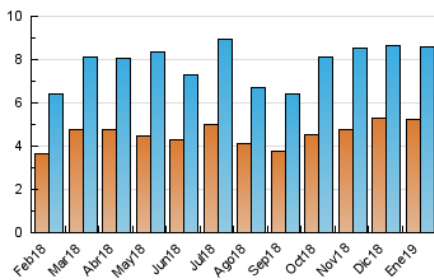

4.3 Per mesos

N. únics / Visites (x 1000)