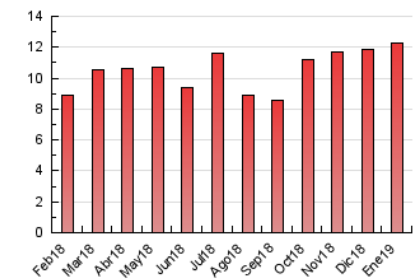

Pàgines (x 1000)