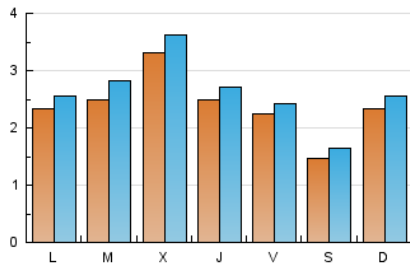

4. Gràfiques (Nacional)

4.1 Per dia de la setmana (promig)

N. únics / Visites (x 100)