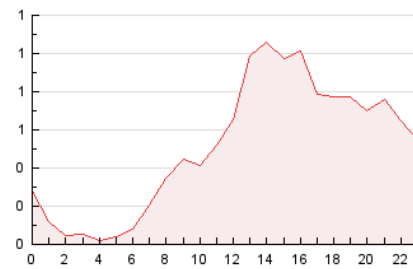

### 3. Per dia del mes (Nacional i Internacional)

Dia	N. únics	Visites	Pàgines	Dia	N. únics	Visites	Pàgines	Dia	N. únics	Visites	Pàgines
1	262	319	537	11	327	346	428	21	122	147	209
2	363	407	625	12	166	186	243	22	280	311	401
3	226	244	345	13	467	516	702	23	583	624	766
4	162	184	298	14	391	411	580	24	253	266	340
5	171	195	324	15	215	244	354	25	125	132	177
6	111	124	172	16	180	195	266	26	68	71	114
7	265	294	419	17	269	313	485	27	132	142	212
8	292	321	471	18	312	344	520	28	204	219	295
9	417	453	595	19	211	235	325	29	251	274	456
10	430	454	577	20	275	291	421	30	168	189	360
								31	113	132	237

4. Gràfiques (Nacional i Internacional)

4.1 Per dia de la setmana (promig)

N. únics / Visites (x 100)

Pàgines (x 100)

4.2 Per franja horària (promig)

Visites (x 1000)

Pàgines (x 1000)

4.3 Per mesos