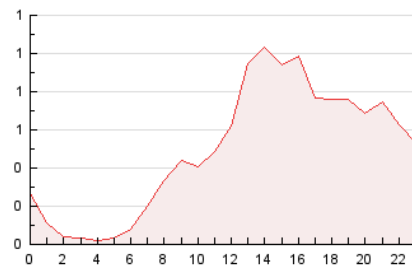

Pàgines (x 1000)