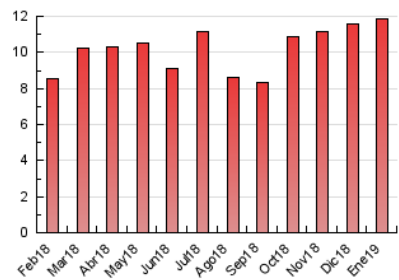

#### 3. Per dia del mes (Nacional)

Dia	N. únics	Visites	Pàgines	Dia	N. únics	Visites	Pàgines	Dia	N. únics	Visites	Pàgines
1	256	309	523	11	317	335	415	21	118	143	205
2	354	396	609	12	160	180	237	22	264	295	385
3	214	232	333	13	449	498	683	23	568	608	749
4	151	173	286	14	362	378	522	24	244	257	328
5	162	186	314	15	202	231	341	25	119	126	168
6	100	113	159	16	167	182	251	26	64	67	107
7	254	283	407	17	259	302	474	27	123	133	203
8	282	311	461	18	307	338	514	28	199	214	290
9	402	438	580	19	199	223	310	29	244	266	448
10	415	439	558	20	265	281	411	30	165	186	357
				31	109	128	232				

#### 4.2 Per franja horària (promig)

Visites (x 1000)

Pàgines (x 1000)

#### 4.3 Per mesos

N. únics / Visites (x 1000)

Pàgines (x 1000)