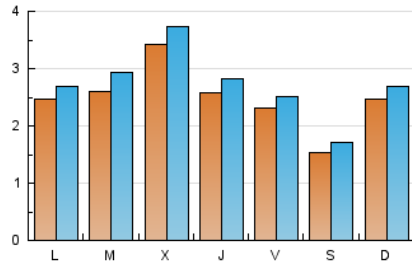

4. Gràfiques (Nacional i Internacional)

4.1 Per dia de la setmana (promig)

N. únics / Visites (x 100)