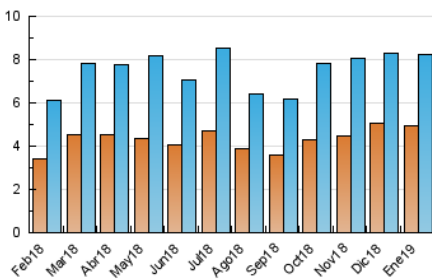

#### 3. Per dia del mes (Nacional)

Dia	N. únics	Visites	Pàgines	Dia	N. únics	Visites	Pàgines	Dia	N. únics	Visites	Pàgines
1	256	309	523	11	317	335	415	21	118	143	205
2	354	396	609	12	160	180	237	22	264	295	385
3	214	232	333	13	449	498	683	23	568	608	749
4	151	173	286	14	362	378	522	24	244	257	328
5	162	186	314	15	202	231	341	25	119	126	168
6	100	113	159	16	167	182	251	26	64	67	107
7	254	283	407	17	259	302	474	27	123	133	203
8	282	311	461	18	307	338	514	28	199	214	290
9	402	438	580	19	199	223	310	29	244	266	448
10	415	439	558	20	265	281	411	30	165	186	357
				31	109	128	232				

#### 4.1 Per dia de la setmana (promig)

N. únics / Visites (x 100)

Pàgines (x 100)

#### 4.2 Per franja horària (promig)

Visites (x 1000)

Pàgines (x 1000)

#### 4.3 Per mesos

N. únics / Visites (x 1000)

Pàgines (x 1000)