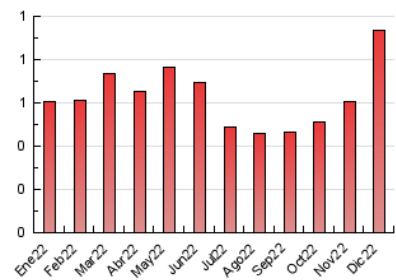

Pàgines (x 1000)