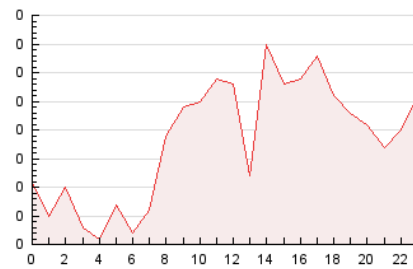

2. Seccions (Nacional)

	PÀGINES	%
HOME	175	39.77 %
RESTA	265	60.23 %

3. Per dia del mes (Nacional)

Dia	N. únics	Visites	Pàgines	Dia	N. únics	Visites	Pàgines	Dia	N. únics	Visites	Pàgines
1	4	4	6	11	5	6	10	21	7	7	14
2	4	4	14	12	6	8	15	22	10	11	26
3	5	5	7	13	8	10	18	23	4	4	13
4	6	6	8	14	5	7	17	24	5	6	17
5	8	8	12	15	10	14	32	25	3	3	10
6	5	5	7	16	5	6	20	26	5	6	15
7	8	8	13	17	6	6	15	27	5	5	6
8	2	3	7	18	7	7	18	28	6	8	25
9	7	7	18	19	6	6	19	29	5	5	8
10	5	5	12	20	6	6	17	30	4	4	7
								31	9	11	14

4. Gràfiques (Nacional)

4.1 Per dia de la setmana (promig)

N. únics / Visites (x 100)

Pàgines (x 100)

4.2 Per franja horària (promig)

Visites__ (x 1000)

Pàgines (x 1000)

4.3 Per mesos