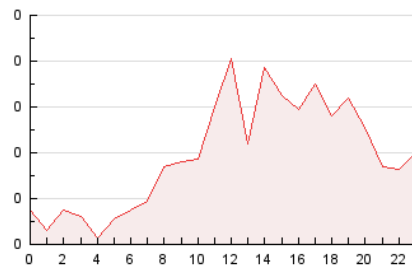

2. Seccions (Nacional i Internacional)

	PÀGINES	%
HOME	204	21.77 %
RESTA	733	78.23 %

3. Per dia del mes (Nacional i Internacional)

Dia	N. únics	Visites	Pàgines	Dia	N. únics	Visites	Pàgines	Dia	N. únics	Visites	Pàgines
1	5	5	7	11	6	7	11	21	8	8	15
2	7	8	25	12	7	9	17	22	17	19	38
3	9	10	15	13	13	15	23	23	8	9	30
4	7	7	10	14	5	7	17	24	10	19	203
5	10	10	15	15	13	17	38	25	56	65	177
6	5	5	7	16	10	11	25	26	8	9	23
7	10	10	16	17	10	10	19	27	8	8	9
8	5	7	12	18	12	13	27	28	14	16	37
9	13	13	24	19	10	10	25	29	5	5	8
10	5	5	12	20	9	9	21	30	7	8	16
								31	10	12	15

4. Gràfiques (Nacional i Internacional)

4.1 Per dia de la setmana (promig)

N. únics / Visites (x 100)

Pàgines (x 100)

4.2 Per franja horària (promig)

Visites__ (x 1000)

Pàgines (x 1000)

4.3 Per mesos