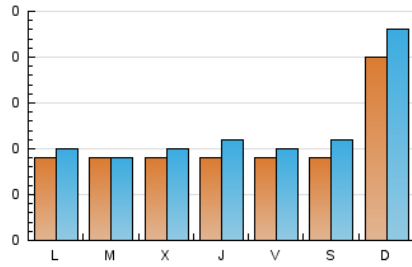

4. Gràfiques (Nacional i Internacional)

4.1 Per dia de la setmana (promig)

N. únics / Visites (x 100)