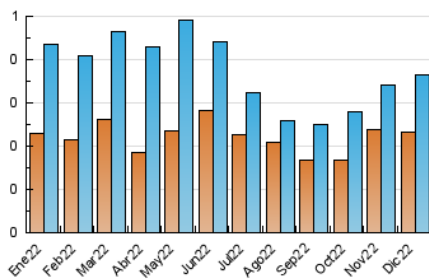

4.3 Per mesos

N. únics / Visites (x 1000)