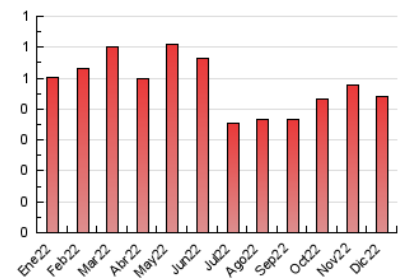

Pàgines (x 1000)