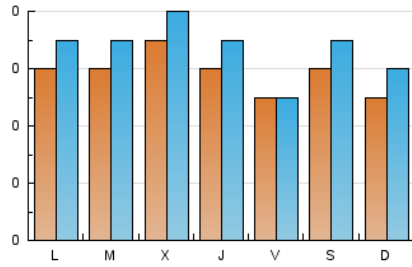

4. Gràfiques (Nacional)

4.1 Per dia de la setmana (promig)

N. únics / Visites (x 100)