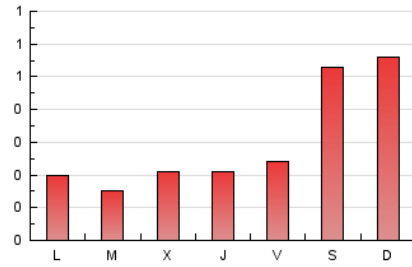

Pàgines (x 100)