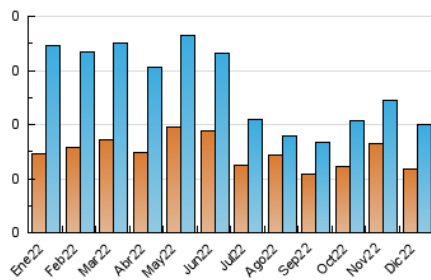

4.3 Per mesos

N. únics / Visites (x 1000)