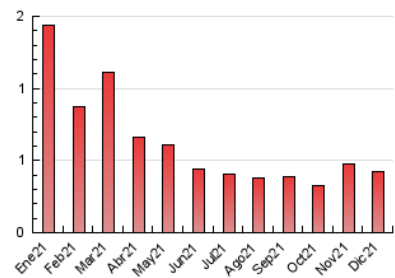

Pàgines (x 1000)