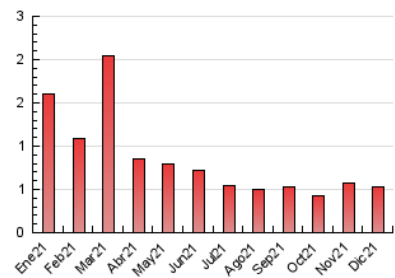

Pàgines (x 1000)