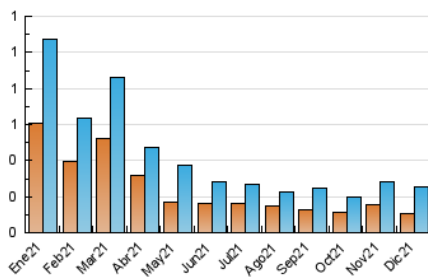

4.3 Per mesos

N. únics / Visites (x 1000)