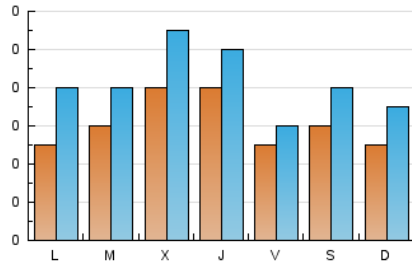

4. Gràfiques (Nacional)

4.1 Per dia de la setmana (promig)

N. únics / Visites (x 100)