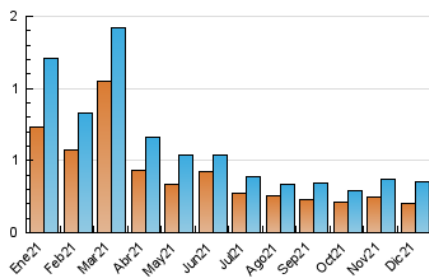

4.3 Per mesos

N. únics / Visites (x 1000)