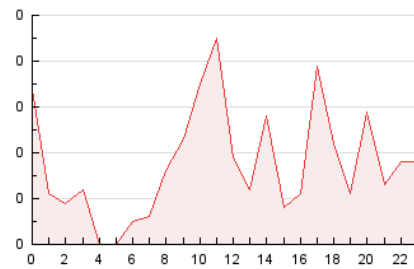

2. Seccions (Nacional)

	PÀGINES	%
HOME	205	48.35 %
RESTA	219	51.65 %

3. Per dia del mes (Nacional)

Dia	N. únics	Visites	Pàgines	Dia	N. únics	Visites	Pàgines	Dia	N. únics	Visites	Pàgines
1	10	12	28	11	4	5	5	21	6	12	34
2	10	13	34	12	2	4	7	22	5	11	12
3	6	7	10	13	2	2	2	23	9	10	39
4	7	9	20	14	8	9	10	24	5	7	8
5	10	10	11	15	8	8	10	25	5	9	13
6	5	8	10	16	11	12	22	26	2	8	8
7	5	6	10	17	8	8	24	27	4	10	10
8	8	11	13	18	7	10	15	28	3	5	9
9	3	3	4	19	4	6	8	29	9	12	17
10	5	5	5	20	7	11	13	30	9	10	11
								31	2	2	2

4. Gràfiques (Nacional)

4.1 Per dia de la setmana (promig)

N. únics / Visites (x 100)

Pàgines (x 100)

4.2 Per franja horària (promig)

Visites__ (x 1000)

Pàgines (x 1000)

4.3 Per mesos