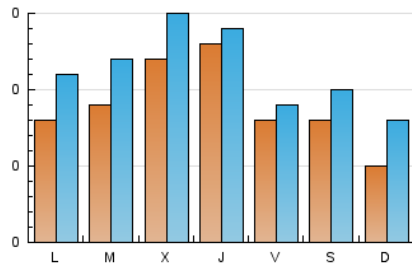

4. Gràfiques (Nacional i Internacional)

4.1 Per dia de la setmana (promig)

N. únics / Visites (x 100)