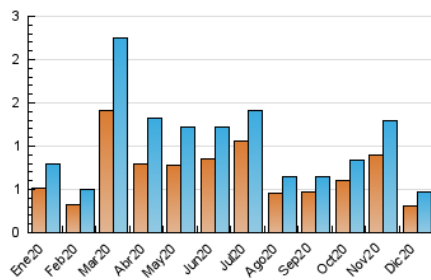

4.3 Per mesos

N. únics / Visites (x 1000)