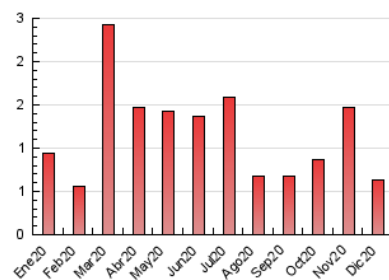

Pàgines (x 1000)