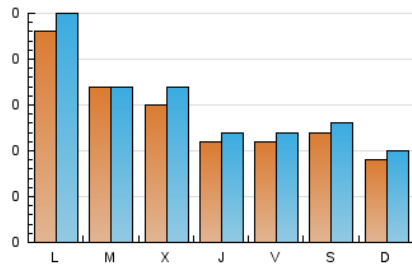

4. Gràfiques (Nacional i Internacional)

4.1 Per dia de la setmana (promig)

N. únics / Visites (x 100)