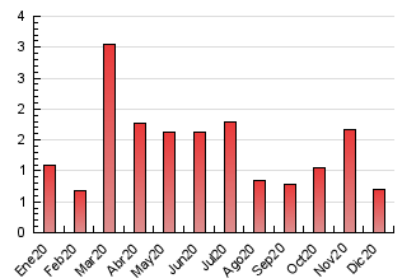

Pàgines (x 1000)