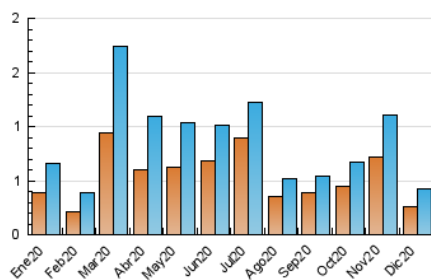

4.3 Per mesos

N. únics / Visites (x 1000)