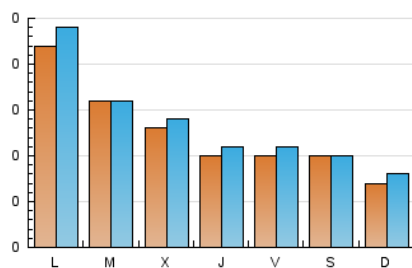

4. Gràfiques (Nacional)

4.1 Per dia de la setmana (promig)

N. únics / Visites (x 100)