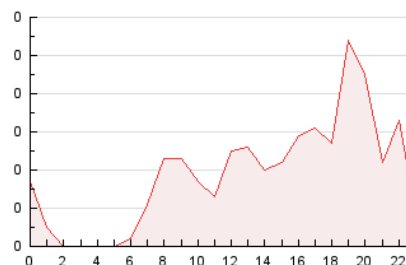

2. Seccions (Nacional)

	PÀGINES	%
HOME	238	52.42 %
RESTA	216	47.58 %

3. Per dia del mes (Nacional)

Dia	N. únics	Visites	Pàgines	Dia	N. únics	Visites	Pàgines	Dia	N. únics	Visites	Pàgines
1	10	11	17	11	9	9	9	21	6	6	7
2	4	4	4	12	11	12	16	22	2	3	4
3	13	14	17	13	5	5	7	23	6	8	9
4	11	11	14	14	9	10	15	24	3	3	3
5	9	10	15	15	14	14	20	25	5	7	8
6	13	13	19	16	20	21	31	26	10	11	17
7	27	30	37	17	9	9	10	27	8	8	12
8	40	40	47	18	11	11	14	28	11	12	17
9	12	13	15	19	11	13	16	29	5	5	5
10	10	10	19	20	6	6	8	30	8	8	8
								31	10	10	14

4. Gràfiques (Nacional)

4.1 Per dia de la setmana (promig)

N. únics / Visites (x 100)

Pàgines (x 100)

4.2 Per franja horària (promig)

Visites (x 1000)

Pàgines (x 1000)

4.3 Per mesos