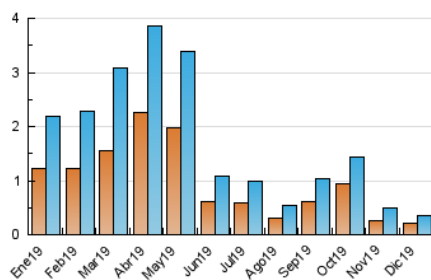

4.3 Per mesos

N. únics / Visites (x 1000)