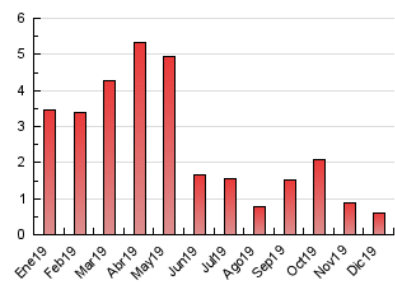

Pàgines (x 1000)