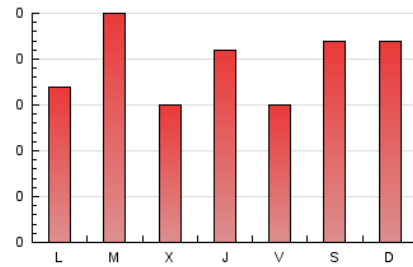

Pàgines (x 100)