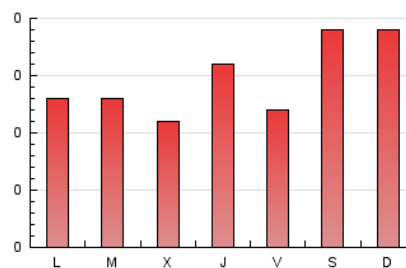

Pàgines (x 100)