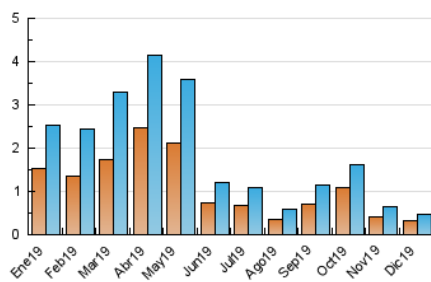

4.3 Per mesos

N. únics / Visites (x 1000)