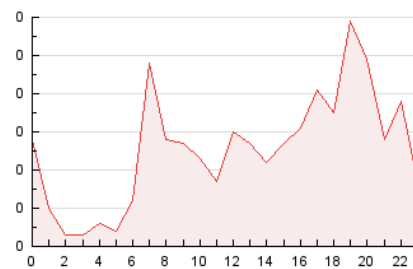

2. Seccions (Nacional i Internacional)

	PÀGINES	%
HOME	331	54.00 %
RESTA	282	46.00 %

3. Per dia del mes (Nacional i Internacional)

Dia	N. únics	Visites	Pàgines	Dia	N. únics	Visites	Pàgines	Dia	N. únics	Visites	Pàgines
1	12	13	19	11	15	15	15	21	12	12	13
2	8	8	8	12	20	22	28	22	2	3	4
3	20	21	24	13	10	10	12	23	9	11	12
4	20	20	23	14	10	11	16	24	8	8	8
5	10	11	16	15	19	19	25	25	6	8	9
6	21	21	27	16	24	25	35	26	11	12	18
7	32	35	42	17	12	12	53	27	9	9	13
8	47	47	54	18	11	11	14	28	11	12	17
9	18	19	21	19	16	18	21	29	6	6	6
10	16	16	25	20	7	7	9	30	10	10	10
								31	12	12	16

4. Gràfiques (Nacional i Internacional)

4.1 Per dia de la setmana (promig)

N. únics / Visites (x 100)

Pàgines (x 100)

4.2 Per franja horària (promig)

Visites (x 1000)

Pàgines (x 1000)

4.3 Per mesos