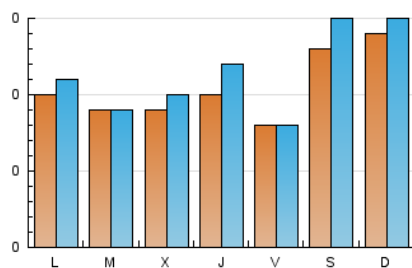

4. Gràfiques (Nacional)

4.1 Per dia de la setmana (promig)

N. únics / Visites (x 100)