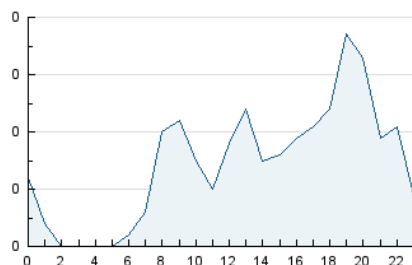

2. Seccions (Nacional)

	PÀGINES	%
HOME	238	52.42 %
RESTA	216	47.58 %

3. Per dia del mes (Nacional)

Dia	N. únics	Visites	Pàgines	Dia	N. únics	Visites	Pàgines	Dia	N. únics	Visites	Pàgines
1	10	11	17	11	9	9	9	21	6	6	7
2	4	4	4	12	11	12	16	22	2	3	4
3	13	14	17	13	5	5	7	23	6	8	9
4	11	11	14	14	9	10	15	24	3	3	3
5	9	10	15	15	14	14	20	25	5	7	8
6	13	13	19	16	20	21	31	26	10	11	17
7	27	30	37	17	9	9	10	27	8	8	12
8	40	40	47	18	11	11	14	28	11	12	17
9	12	13	15	19	11	13	16	29	5	5	5
10	10	10	19	20	6	6	8	30	8	8	8
								31	10	10	14

4. Gràfiques (Nacional)

4.1 Per dia de la setmana (promig)

N. únics / Visites (x 100)

Pàgines (x 100)

4.2 Per franja horària (promig)

Visites (x 1000)

Pàgines (x 1000)

4.3 Per mesos