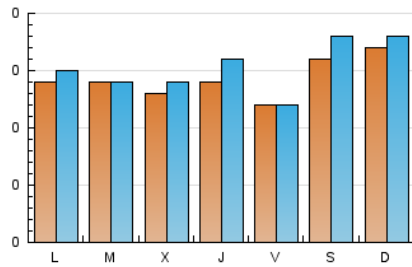

4. Gràfiques (Nacional i Internacional)

4.1 Per dia de la setmana (promig)

N. únics / Visites (x 100)