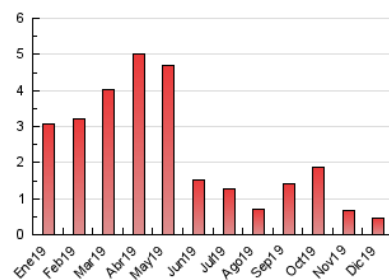

Pàgines (x 1000)