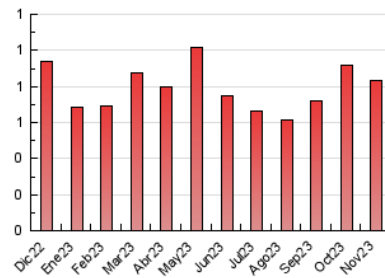

Pàgines (x 1000)