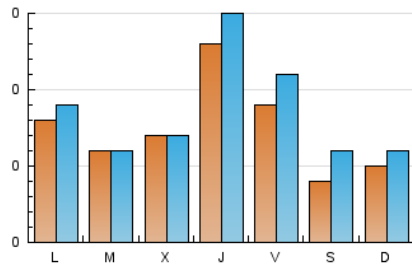

4. Gràfiques (Nacional)

4.1 Per dia de la setmana (promig)

N. únics / Visites (x 100)