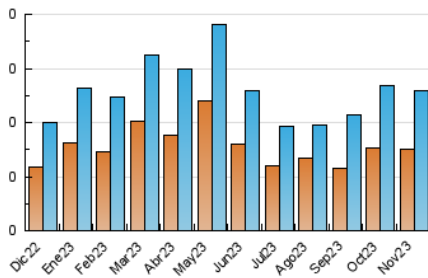

4.2 Per franja horària (promig)

Visites_ (x 1000)

Pàgines (x 1000)

4.3 Per mesos

N. únics / Visites (x 1000)