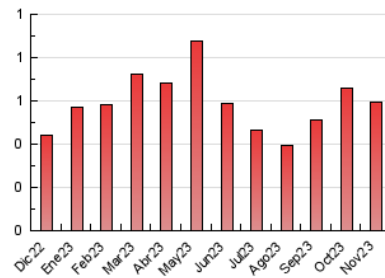

Pàgines (x 1000)