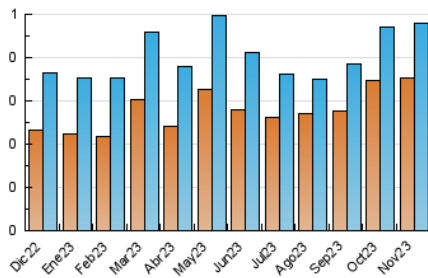

4.2 Per franja horària (promig)

Visites_ (x 1000)

Pàgines (x 1000)

4.3 Per mesos

N. únics / Visites (x 1000)