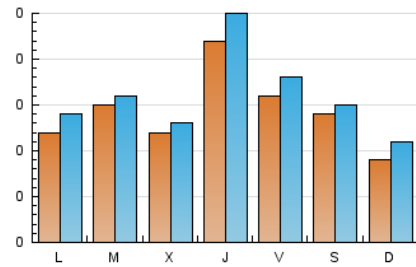

4. Gràfiques (Nacional i Internacional)

4.1 Per dia de la setmana (promig)

N. únics / Visites (x 100)