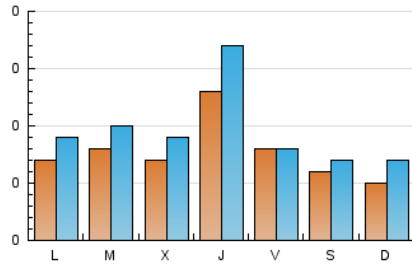

4. Gràfiques (Nacional)

4.1 Per dia de la setmana (promig)

N. únics / Visites (x 100)