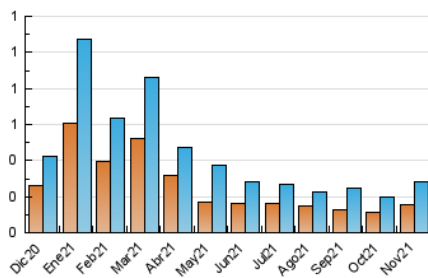

4.3 Per mesos

N. únics / Visites (x 1000)