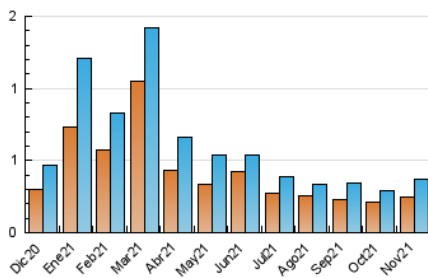

4.3 Per mesos

N. únics / Visites (x 1000)