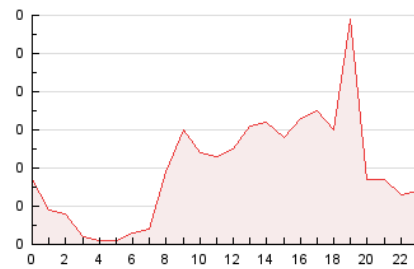

2. Seccions (Nacional)

	PÀGINES	%
HOME	187	39.37 %
RESTA	288	60.63 %

3. Per dia del mes (Nacional)

Dia	N. únics	Visites	Pàgines	Dia	N. únics	Visites	Pàgines	Dia	N. únics	Visites	Pàgines
1	5	5	8	11	4	5	8	21	6	10	11
2	7	8	17	12	5	5	5	22	7	9	15
3	6	7	13	13	6	6	9	23	8	8	10
4	9	9	11	14	5	5	6	24	6	8	25
5	10	11	23	15	9	12	25	25	26	33	45
6	6	6	7	16	6	8	16	26	5	5	6
7	3	3	3	17	9	11	19	27	5	7	9
8	7	8	11	18	12	21	50	28	5	8	9
9	15	16	24	19	10	12	17	29	8	9	10
10	5	8	12	20	7	9	10	30	6	10	41

4. Gràfiques (Nacional)

4.1 Per dia de la setmana (promig)

N. únics / Visites (x 100)

Pàgines (x 100)

4.2 Per franja horària (promig)

Visites__ (x 1000)

Pàgines (x 1000)

4.3 Per mesos