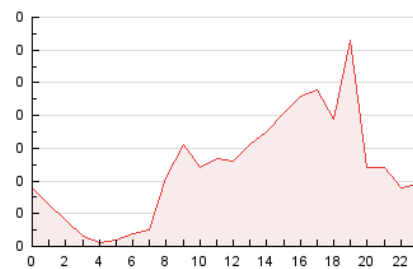

2. Seccions (Nacional i Internacional)

	PÀGINES	%
HOME	218	38.18 %
RESTA	353	61.82 %

3. Per dia del mes (Nacional i Internacional)

Dia	N. únics	Visites	Pàgines	Dia	N. únics	Visites	Pàgines	Dia	N. únics	Visites	Pàgines
1	8	8	12	11	12	13	16	21	6	10	11
2	13	14	23	12	6	6	6	22	9	11	17
3	7	8	14	13	8	8	11	23	10	10	12
4	11	11	16	14	6	6	7	24	7	9	26
5	12	13	25	15	22	25	39	25	27	35	48
6	7	7	8	16	13	15	23	26	8	8	9
7	4	4	4	17	9	11	19	27	5	7	9
8	10	11	14	18	26	35	64	28	5	8	9
9	19	20	29	19	10	12	17	29	9	10	11
10	6	9	13	20	8	10	11	30	13	17	48

4. Gràfiques (Nacional i Internacional)

4.1 Per dia de la setmana (promig)

N. únics / Visites (x 100)

Pàgines (x 100)

4.2 Per franja horària (promig)

Visites__ (x 1000)

Pàgines (x 1000)

4.3 Per mesos