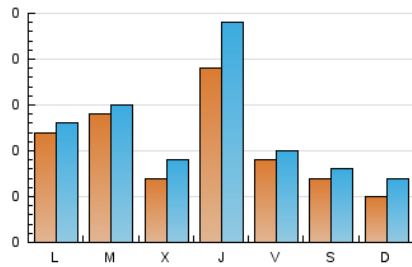

4. Gràfiques (Nacional i Internacional)

4.1 Per dia de la setmana (promig)

N. únics / Visites (x 100)