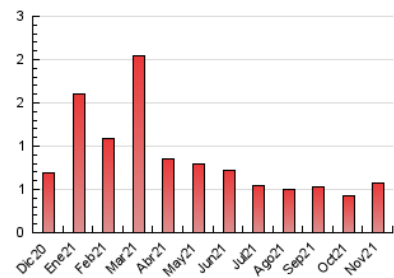

Pàgines (x 1000)