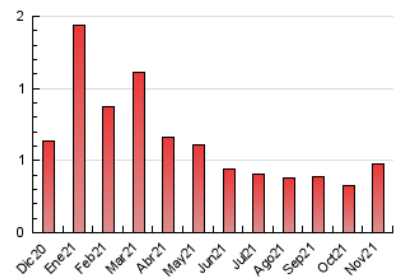

Pàgines (x 1000)