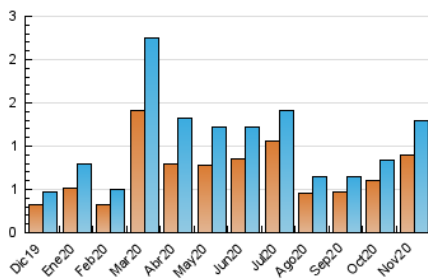

4.3 Per mesos

N. únics / Visites (x 1000)