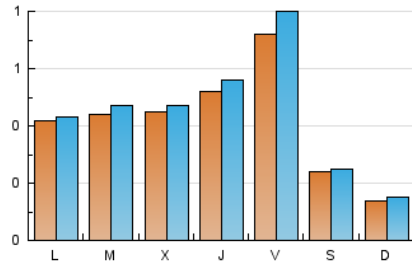

4. Gràfiques (Nacional i Internacional)

4.1 Per dia de la setmana (promig)

N. únics / Visites (x 100)