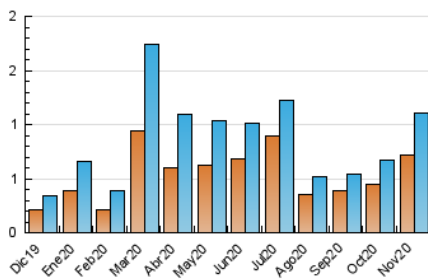

4.3 Per mesos

N. únics / Visites (x 1000)