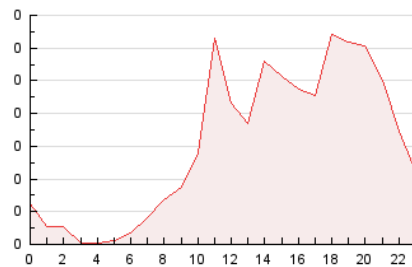

#### 3. Per dia del mes (Nacional)

Dia	N. únics	Visites	Pàgines	Dia	N. únics	Visites	Pàgines	Dia	N. únics	Visites	Pàgines
1	8	8	8	11	35	36	43	21	8	9	15
2	30	31	42	12	6	6	11	22	8	10	12
3	36	37	47	13	20	20	38	23	19	20	26
4	63	68	91	14	6	7	9	24	8	9	11
5	56	60	77	15	10	12	22	25	16	17	23
6	165	186	226	16	37	38	49	26	98	108	156
7	38	39	50	17	95	104	127	27	51	58	76
8	14	15	34	18	29	30	32	28	23	24	35
9	84	85	107	19	15	16	21	29	12	13	18
10	17	17	18	20	14	15	30	30	10	10	11

4. Gràfiques (Nacional)

4.1 Per dia de la setmana (promig)

N. únics / Visites (x 100)

Pàgines (x 100)

4.2 Per franja horària (promig)

Visites (x 1000)

Pàgines (x 1000)

4.3 Per mesos