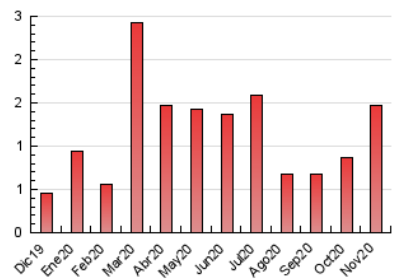

Pàgines (x 1000)