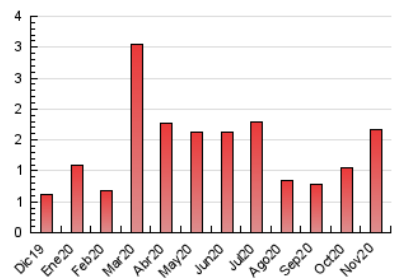

Pàgines (x 1000)