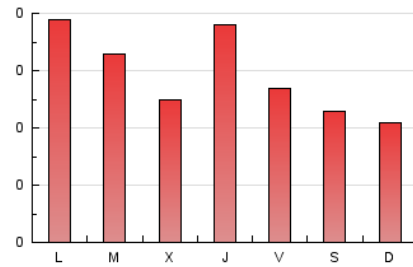

Pàgines (x 100)