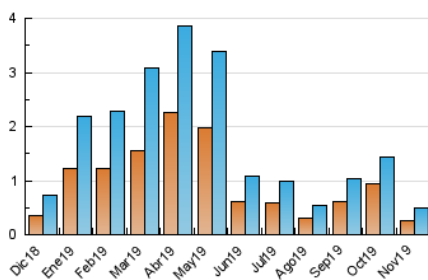

4.3 Per mesos

N. únics / Visites (x 1000)