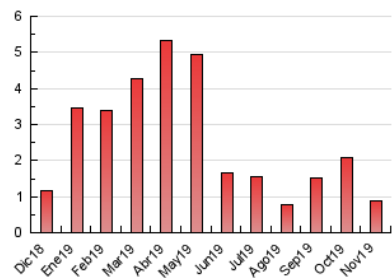

Pàgines (x 1000)