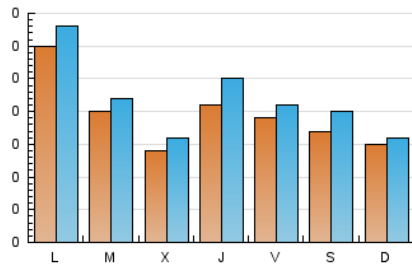

4. Gràfiques (Nacional i Internacional)

4.1 Per dia de la setmana (promig)

N. únics / Visites (x 100)