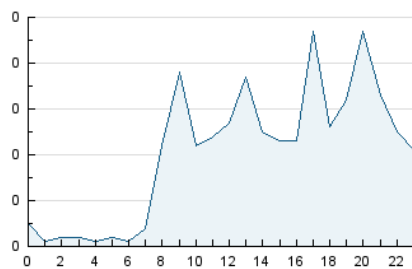

2. Seccions (Nacional)

	PÀGINES	%
HOME	318	48.40 %
RESTA	339	51.60 %

3. Per dia del mes (Nacional)

Dia	N. únics	Visites	Pàgines	Dia	N. únics	Visites	Pàgines	Dia	N. únics	Visites	Pàgines
1	41	45	66	11	21	27	35	21	8	12	22
2	23	28	33	12	17	20	29	22	10	11	15
3	25	27	34	13	9	14	21	23	7	10	12
4	40	41	47	14	14	19	21	24	3	4	4
5	14	17	22	15	7	8	9	25	17	18	25
6	22	22	33	16	5	7	7	26	11	12	17
7	21	23	33	17	7	7	19	27	7	10	17
8	12	13	14	18	14	18	21	28	14	17	20
9	12	13	18	19	10	13	19	29	7	9	12
10	9	10	11	20	4	4	4	30	8	11	17

4. Gràfiques (Nacional)

4.1 Per dia de la setmana (promig)

N. únics / Visites (x 100)

Pàgines (x 100)

4.2 Per franja horària (promig)

Visites (x 1000)

Pàgines (x 1000)

4.3 Per mesos