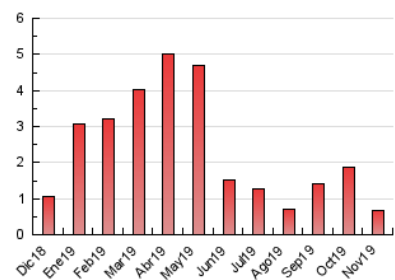

Pàgines (x 1000)