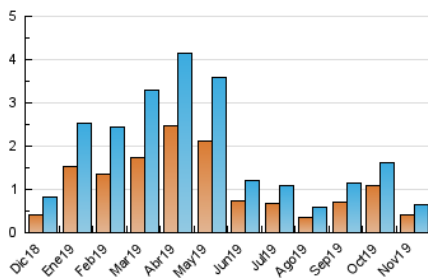

4.3 Per mesos

N. únics / Visites (x 1000)