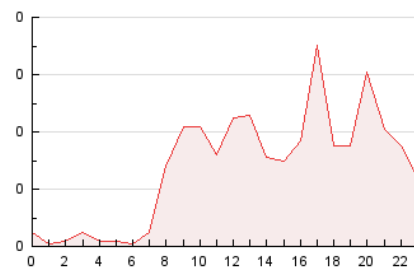

2. Seccions (Nacional)

	PÀGINES	%
HOME	318	48.40 %
RESTA	339	51.60 %

3. Per dia del mes (Nacional)

Dia	N. únics	Visites	Pàgines	Dia	N. únics	Visites	Pàgines	Dia	N. únics	Visites	Pàgines
1	41	45	66	11	21	27	35	21	8	12	22
2	23	28	33	12	17	20	29	22	10	11	15
3	25	27	34	13	9	14	21	23	7	10	12
4	40	41	47	14	14	19	21	24	3	4	4
5	14	17	22	15	7	8	9	25	17	18	25
6	22	22	33	16	5	7	7	26	11	12	17
7	21	23	33	17	7	7	19	27	7	10	17
8	12	13	14	18	14	18	21	28	14	17	20
9	12	13	18	19	10	13	19	29	7	9	12
10	9	10	11	20	4	4	4	30	8	11	17

4. Gràfiques (Nacional)

4.1 Per dia de la setmana (promig)

N. únics / Visites (x 100)

Pàgines (x 100)

4.2 Per franja horària (promig)

Visites (x 1000)

Pàgines (x 1000)

4.3 Per mesos