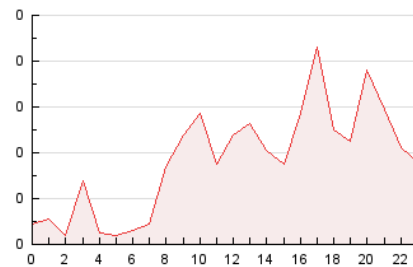

2. Seccions (Nacional i Internacional)

	PÀGINES	%
HOME	418	47.61 %
RESTA	460	52.39 %

3. Per dia del mes (Nacional i Internacional)

Dia	N. únics	Visites	Pàgines	Dia	N. únics	Visites	Pàgines	Dia	N. únics	Visites	Pàgines
1	47	51	72	11	26	32	40	21	11	15	25
2	28	33	38	12	31	34	43	22	12	13	17
3	30	33	40	13	11	16	23	23	16	19	21
4	51	52	58	14	22	27	59	24	3	4	4
5	15	18	25	15	7	8	9	25	24	25	32
6	31	31	44	16	10	12	12	26	15	16	21
7	33	35	45	17	9	9	22	27	8	11	18
8	21	22	23	18	17	21	24	28	18	21	24
9	17	19	24	19	17	20	43	29	10	12	16
10	16	17	19	20	6	6	16	30	12	15	21

4. Gràfiques (Nacional i Internacional)

4.1 Per dia de la setmana (promig)

N. únics / Visites (x 100)

Pàgines (x 100)

4.2 Per franja horària (promig)

Visites (x 1000)

Pàgines (x 1000)

4.3 Per mesos