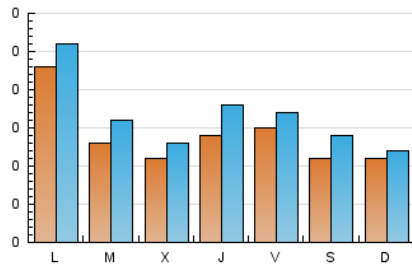

4. Gràfiques (Nacional)

4.1 Per dia de la setmana (promig)

N. únics / Visites (x 100)