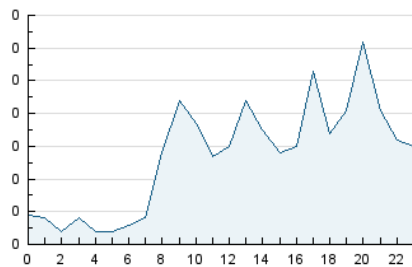

2. Seccions (Nacional i Internacional)

	PÀGINES	%
HOME	418	47.61 %
RESTA	460	52.39 %

3. Per dia del mes (Nacional i Internacional)

Dia	N. únics	Visites	Pàgines	Dia	N. únics	Visites	Pàgines	Dia	N. únics	Visites	Pàgines
1	47	51	72	11	26	32	40	21	11	15	25
2	28	33	38	12	31	34	43	22	12	13	17
3	30	33	40	13	11	16	23	23	16	19	21
4	51	52	58	14	22	27	59	24	3	4	4
5	15	18	25	15	7	8	9	25	24	25	32
6	31	31	44	16	10	12	12	26	15	16	21
7	33	35	45	17	9	9	22	27	8	11	18
8	21	22	23	18	17	21	24	28	18	21	24
9	17	19	24	19	17	20	43	29	10	12	16
10	16	17	19	20	6	6	16	30	12	15	21

4. Gràfiques (Nacional i Internacional)

4.1 Per dia de la setmana (promig)

N. únics / Visites (x 100)

Pàgines (x 100)

4.2 Per franja horària (promig)

Visites (x 1000)

Pàgines (x 1000)

4.3 Per mesos