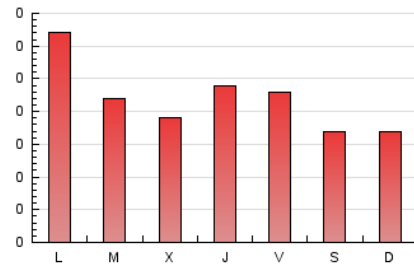

Pàgines (x 100)