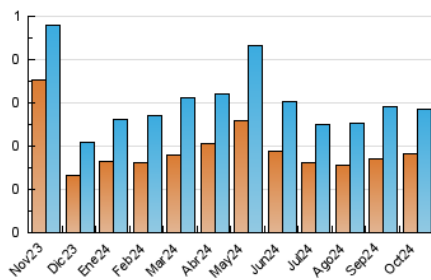

4.3 Per mesos

N. únics / Visites (x 1000)