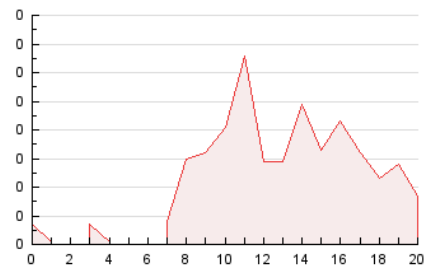

2. Seccions (Nacional)

	PÀGINES	%
HOME	184	34.59 %
RESTA	348	65.41 %

3. Per dia del mes (Nacional)

Dia	N. únics	Visites	Pàgines	Dia	N. únics	Visites	Pàgines	Dia	N. únics	Visites	Pàgines
1	13	15	29	11	7	8	17	21	3	3	5
2	7	8	24	12	6	6	14	22	8	8	15
3	7	7	18	13	1	1	1	23	10	11	17
4	15	16	29	14	5	8	14	24	7	8	18
5	5	6	11	15	12	14	44	25	5	5	15
6	3	3	5	16	8	9	18	26	9	9	28
7	7	8	15	17	12	13	32	27	6	7	13
8	5	5	5	18	13	15	23	28	6	6	9
9	11	11	15	19	15	15	23	29	7	7	13
10	4	4	8	20	7	9	13	30	11	18	21
								31	9	10	20

4. Gràfiques (Nacional)

4.1 Per dia de la setmana (promig)

N. únics / Visites (x 100)

Pàgines (x 100)

4.2 Per franja horària (promig)

Visites_ (x 1000)

Pàgines (x 1000)

4.3 Per mesos