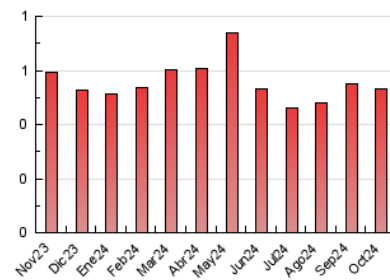

Pàgines (x 1000)