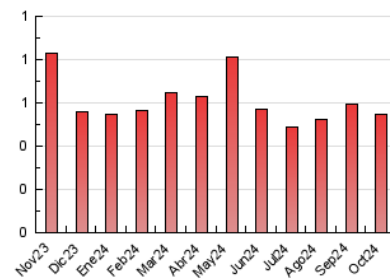

Pàgines (x 1000)