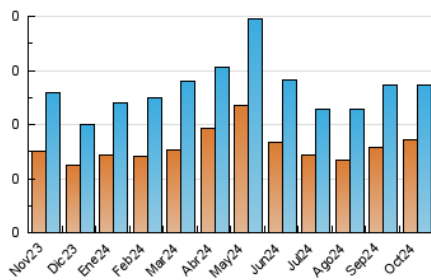

4.3 Per mesos

N. únics / Visites (x 1000)