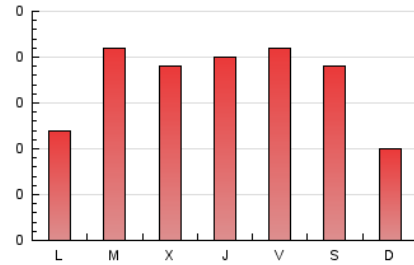

Pàgines (x 100)