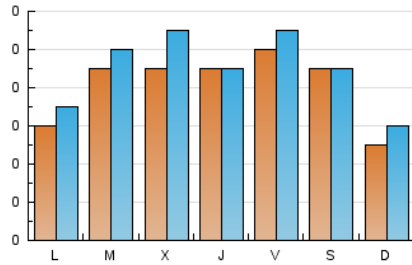

4. Gràfiques (Nacional i Internacional)

4.1 Per dia de la setmana (promig)

N. únics / Visites (x 100)