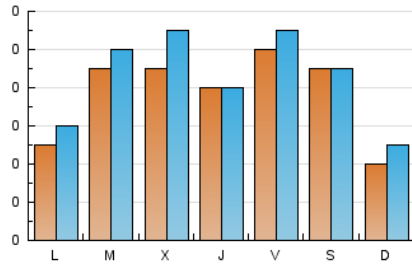

4. Gràfiques (Nacional)

4.1 Per dia de la setmana (promig)

N. únics / Visites (x 100)