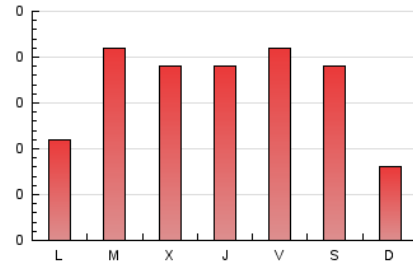

Pàgines (x 100)