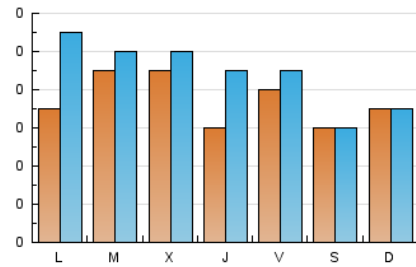

4. Gràfiques (Nacional)

4.1 Per dia de la setmana (promig)

N. únics / Visites (x 100)