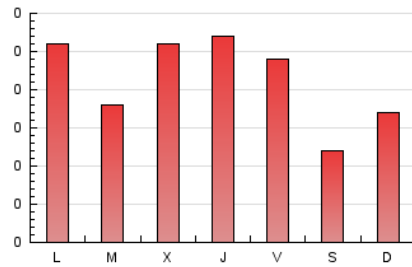

Pàgines (x 100)