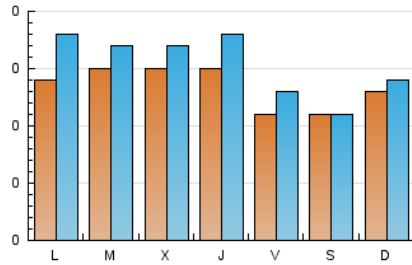

4. Gràfiques (Nacional i Internacional)

4.1 Per dia de la setmana (promig)

N. únics / Visites (x 100)