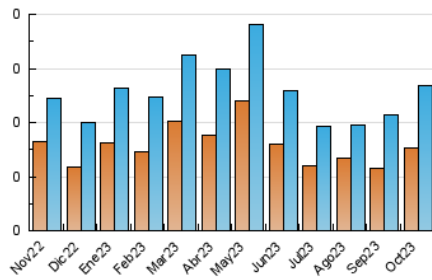

4.2 Per franja horària (promig)

Visites__ (x 1000)

Pàgines (x 1000)

4.3 Per mesos

N. únics / Visites (x 1000)