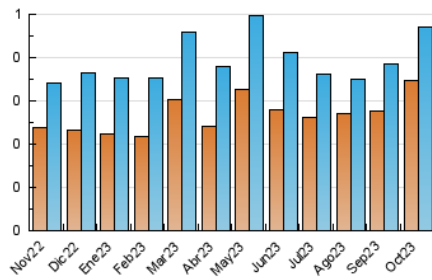

4.2 Per franja horària (promig)

Visites_ (x 1000)

Pàgines (x 1000)

4.3 Per mesos

N. únics / Visites (x 1000)