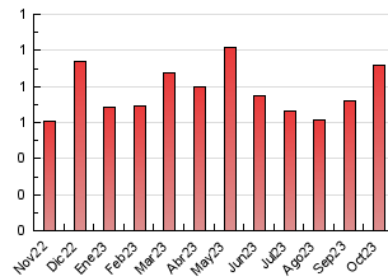

Pàgines (x 1000)