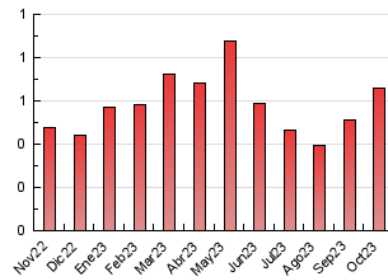

Pàgines (x 1000)