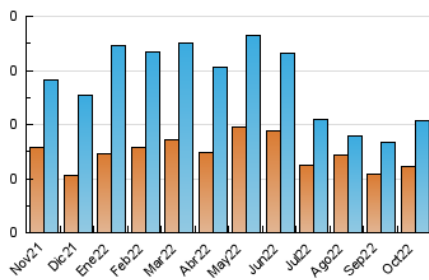

4.3 Per mesos

N. únics / Visites (x 1000)