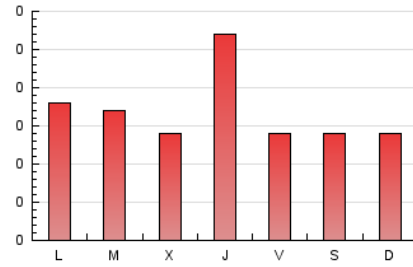

Pàgines (x 100)