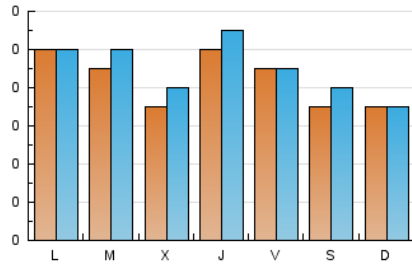

4. Gràfiques (Nacional i Internacional)

4.1 Per dia de la setmana (promig)

N. únics / Visites (x 100)