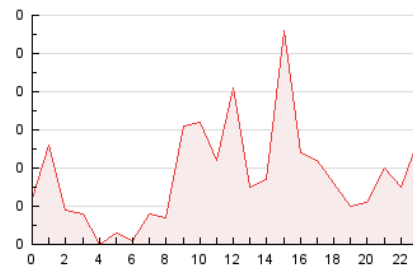

2. Seccions (Nacional)

	PÀGINES	%
HOME	241	55.66 %
RESTA	192	44.34 %

3. Per dia del mes (Nacional)

Dia	N. únics	Visites	Pàgines	Dia	N. únics	Visites	Pàgines	Dia	N. únics	Visites	Pàgines
1	8	9	22	11	5	5	17	21	6	6	10
2	3	4	12	12	4	4	4	22	7	8	17
3	10	13	14	13	6	6	7	23	3	3	8
4	10	15	22	14	6	6	7	24	12	12	25
5	5	6	13	15	4	6	13	25	5	5	6
6	9	10	47	16	7	8	13	26	5	5	14
7	5	6	8	17	6	7	22	27	3	3	7
8	5	6	9	18	5	5	12	28	5	5	13
9	4	4	6	19	5	5	13	29	4	4	5
10	5	5	11	20	14	18	36	30	2	2	12
								31	7	7	8

4. Gràfiques (Nacional)

4.1 Per dia de la setmana (promig)

N. únics / Visites (x 100)

Pàgines (x 100)

4.2 Per franja horària (promig)

Visites__ (x 1000)

Pàgines (x 1000)

4.3 Per mesos