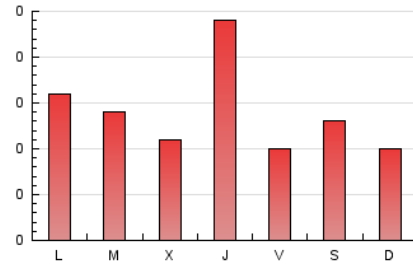

Pàgines (x 100)