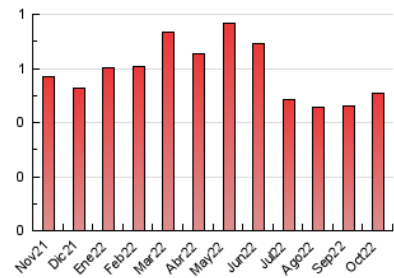

Pàgines (x 1000)