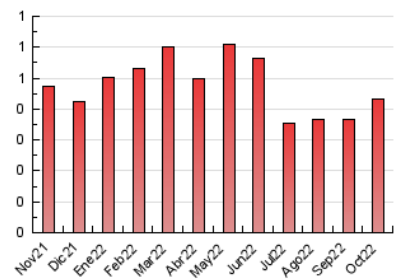

Pàgines (x 1000)