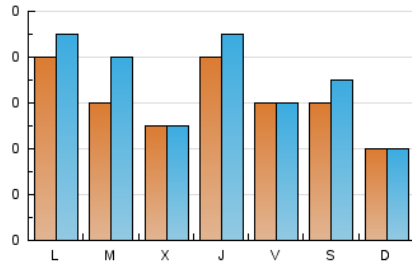

4. Gràfiques (Nacional)

4.1 Per dia de la setmana (promig)

N. únics / Visites (x 100)