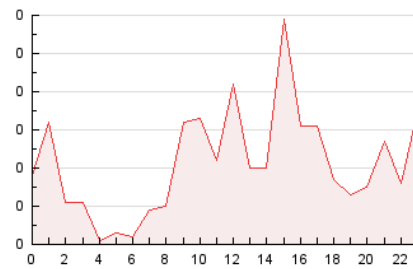

2. Seccions (Nacional i Internacional)

	PÀGINES	%
HOME	258	50.59 %
RESTA	252	49.41 %

3. Per dia del mes (Nacional i Internacional)

Dia	N. únics	Visites	Pàgines	Dia	N. únics	Visites	Pàgines	Dia	N. únics	Visites	Pàgines
1	9	10	24	11	6	6	18	21	8	8	14
2	6	7	16	12	4	4	4	22	8	9	18
3	10	13	14	13	7	7	8	23	5	5	11
4	13	18	25	14	12	12	13	24	12	12	25
5	8	9	16	15	5	7	14	25	8	9	11
6	12	13	51	16	12	13	18	26	9	9	18
7	5	6	8	17	11	12	27	27	4	4	8
8	7	8	11	18	7	7	14	28	11	11	19
9	6	6	8	19	8	8	16	29	4	4	5
10	7	7	13	20	17	21	39	30	5	5	15
								31	8	8	9

4. Gràfiques (Nacional i Internacional)

4.1 Per dia de la setmana (promig)

N. únics / Visites (x 100)

Pàgines (x 100)

4.2 Per franja horària (promig)

Visites__ (x 1000)

Pàgines (x 1000)

4.3 Per mesos