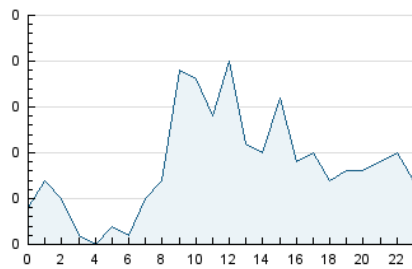

2. Seccions (Nacional)

	PÀGINES	%
HOME	241	55.66 %
RESTA	192	44.34 %

3. Per dia del mes (Nacional)

Dia	N. únics	Visites	Pàgines	Dia	N. únics	Visites	Pàgines	Dia	N. únics	Visites	Pàgines
1	8	9	22	11	5	5	17	21	6	6	10
2	3	4	12	12	4	4	4	22	7	8	17
3	10	13	14	13	6	6	7	23	3	3	8
4	10	15	22	14	6	6	7	24	12	12	25
5	5	6	13	15	4	6	13	25	5	5	6
6	9	10	47	16	7	8	13	26	5	5	14
7	5	6	8	17	6	7	22	27	3	3	7
8	5	6	9	18	5	5	12	28	5	5	13
9	4	4	6	19	5	5	13	29	4	4	5
10	5	5	11	20	14	18	36	30	2	2	12
								31	7	7	8

4. Gràfiques (Nacional)

4.1 Per dia de la setmana (promig)

N. únics / Visites (x 100)

Pàgines (x 100)

4.2 Per franja horària (promig)

Visites__ (x 1000)

Pàgines (x 1000)

4.3 Per mesos