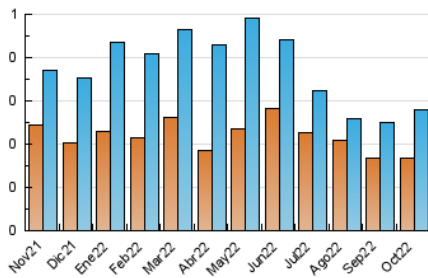

4.3 Per mesos

N. únics / Visites (x 1000)