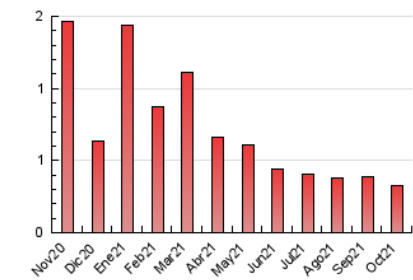

Pàgines (x 1000)