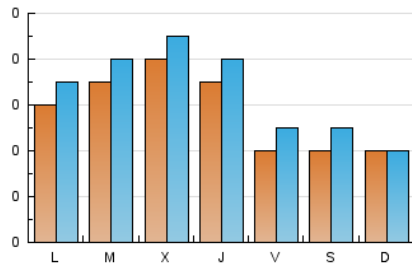

4. Gràfiques (Nacional)

4.1 Per dia de la setmana (promig)

N. únics / Visites (x 100)