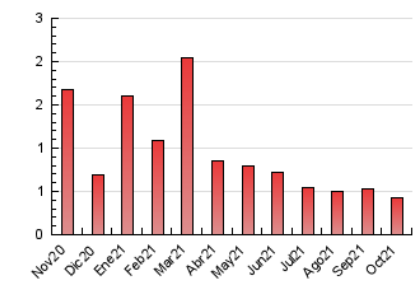

Pàgines (x 1000)