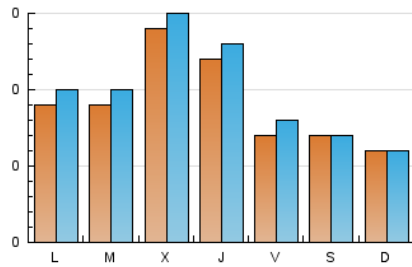

4. Gràfiques (Nacional i Internacional)

4.1 Per dia de la setmana (promig)

N. únics / Visites (x 100)