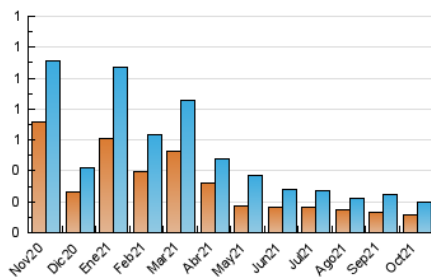

4.3 Per mesos

N. únics / Visites (x 1000)