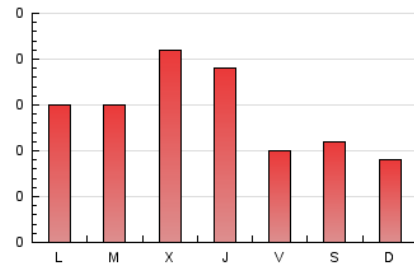

Pàgines (x 100)