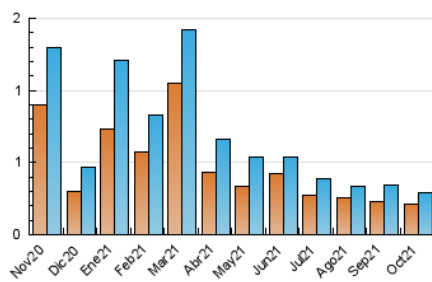

4.3 Per mesos

N. únics / Visites (x 1000)