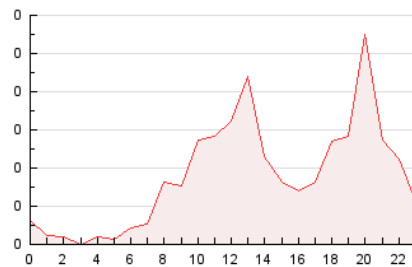

2. Seccions (Nacional)

	PÀGINES	%
HOME	216	25.06 %
RESTA	646	74.94 %

3. Per dia del mes (Nacional)

Dia	N. únics	Visites	Pàgines	Dia	N. únics	Visites	Pàgines	Dia	N. únics	Visites	Pàgines
1	10	12	19	11	8	8	15	21	3	4	6
2	9	9	15	12	10	10	13	22	2	2	3
3	3	3	5	13	11	11	13	23	3	4	10
4	2	2	3	14	18	18	23	24	5	5	7
5	36	41	55	15	12	14	26	25	5	5	5
6	13	14	24	16	26	29	35	26	9	9	12
7	29	30	34	17	13	13	13	27	51	55	68
8	26	28	35	18	9	9	10	28	94	103	132
9	53	59	73	19	5	5	6	29	71	75	94
10	30	31	33	20	3	4	4	30	36	37	46
								31	22	22	25

4. Gràfiques (Nacional)

4.1 Per dia de la setmana (promig)

N. únics / Visites (x 100)

Pàgines (x 100)

4.2 Per franja horària (promig)

Visites (x 1000)

Pàgines (x 1000)

4.3 Per mesos