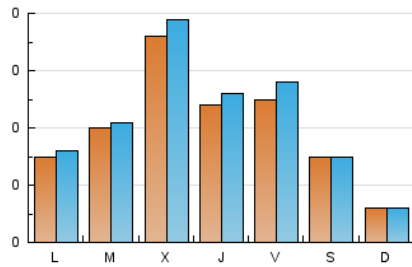

4. Gràfiques (Nacional)

4.1 Per dia de la setmana (promig)

N. únics / Visites (x 100)