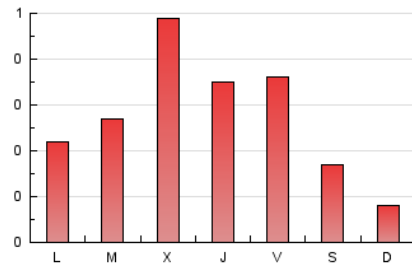

Pàgines (x 100)