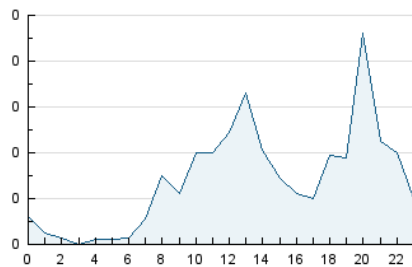

2. Seccions (Nacional)

	PÀGINES	%
HOME	216	25.06 %
RESTA	646	74.94 %

3. Per dia del mes (Nacional)

Dia	N. únics	Visites	Pàgines	Dia	N. únics	Visites	Pàgines	Dia	N. únics	Visites	Pàgines
1	10	12	19	11	8	8	15	21	3	4	6
2	9	9	15	12	10	10	13	22	2	2	3
3	3	3	5	13	11	11	13	23	3	4	10
4	2	2	3	14	18	18	23	24	5	5	7
5	36	41	55	15	12	14	26	25	5	5	5
6	13	14	24	16	26	29	35	26	9	9	12
7	29	30	34	17	13	13	13	27	51	55	68
8	26	28	35	18	9	9	10	28	94	103	132
9	53	59	73	19	5	5	6	29	71	75	94
10	30	31	33	20	3	4	4	30	36	37	46
								31	22	22	25

4. Gràfiques (Nacional)

4.1 Per dia de la setmana (promig)

N. únics / Visites (x 100)

Pàgines (x 100)

4.2 Per franja horària (promig)

Visites (x 1000)

Pàgines (x 1000)

4.3 Per mesos