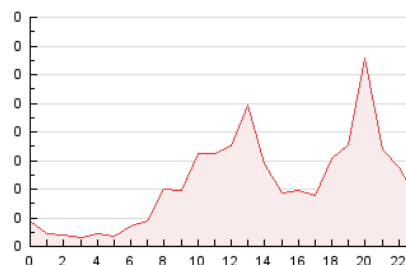

2. Seccions (Nacional i Internacional)

	PÀGINES	%
HOME	282	26.63 %
RESTA	777	73.37 %

3. Per dia del mes (Nacional i Internacional)

Dia	N. únics	Visites	Pàgines	Dia	N. únics	Visites	Pàgines	Dia	N. únics	Visites	Pàgines
1	21	23	32	11	10	10	21	21	5	6	8
2	13	13	19	12	13	13	16	22	3	3	4
3	11	11	13	13	13	14	22	23	4	5	11
4	7	7	8	14	21	21	26	24	6	6	11
5	50	55	69	15	18	20	32	25	10	10	10
6	15	16	26	16	34	37	43	26	9	9	12
7	33	34	38	17	16	16	16	27	56	60	73
8	34	36	43	18	11	11	12	28	112	121	153
9	61	67	81	19	12	12	18	29	75	79	98
10	41	42	45	20	4	5	5	30	46	47	56
								31	35	35	38

4. Gràfiques (Nacional i Internacional)

4.1 Per dia de la setmana (promig)

N. únics / Visites (x 100)

Pàgines (x 100)

4.2 Per franja horària (promig)

Visites (x 1000)

Pàgines (x 1000)

4.3 Per mesos