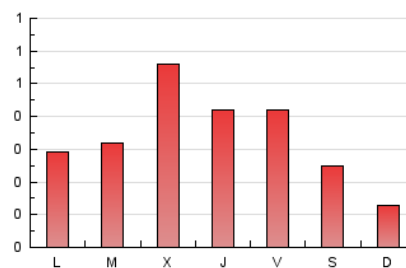

Pàgines (x 100)