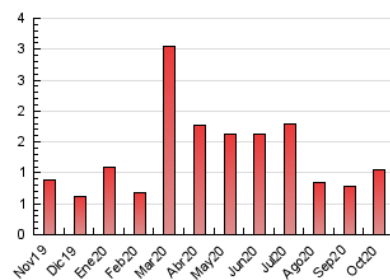

Pàgines (x 1000)