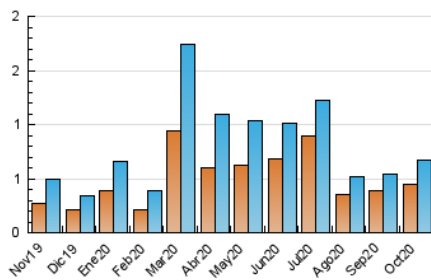

4.3 Per mesos

N. únics / Visites (x 1000)