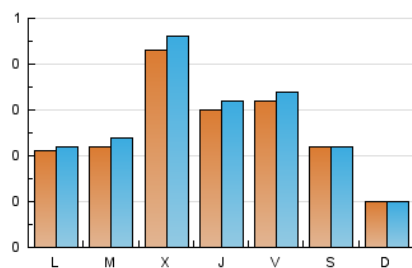

4. Gràfiques (Nacional i Internacional)

4.1 Per dia de la setmana (promig)

N. únics / Visites (x 100)