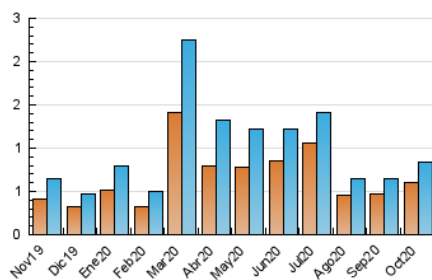

4.3 Per mesos

N. únics / Visites (x 1000)