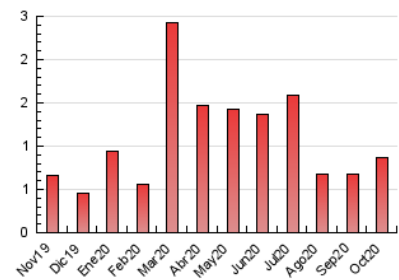

Pàgines (x 1000)