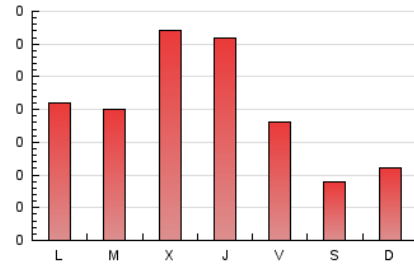

Pàgines (x 100)