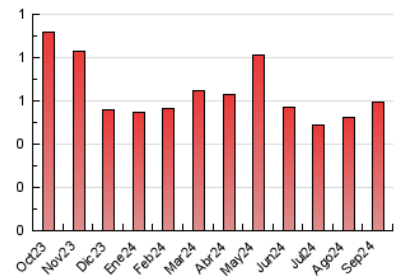

Pàgines (x 1000)