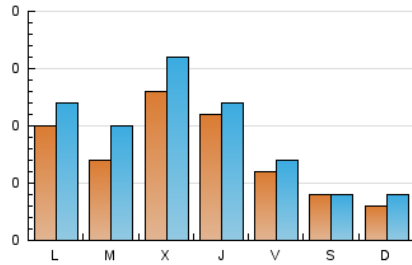

4. Gràfiques (Nacional)

4.1 Per dia de la setmana (promig)

N. únics / Visites (x 100)