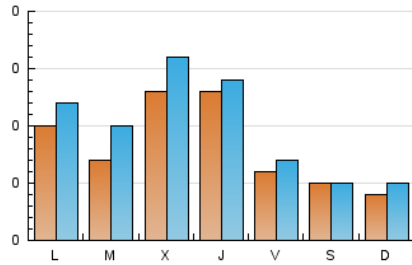

4. Gràfiques (Nacional i Internacional)

4.1 Per dia de la setmana (promig)

N. únics / Visites (x 100)