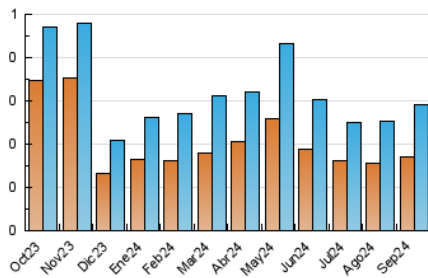

4.3 Per mesos

N. únics / Visites (x 1000)