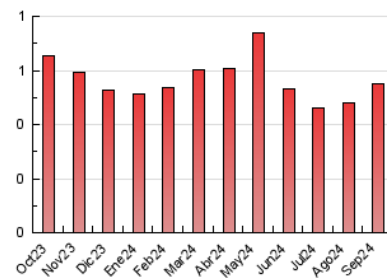

Pàgines (x 1000)