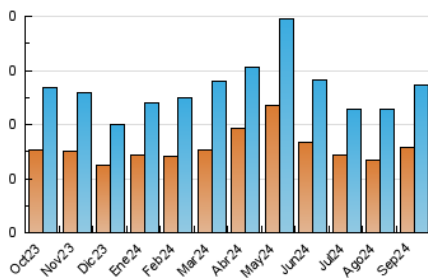

4.3 Per mesos

N. únics / Visites (x 1000)