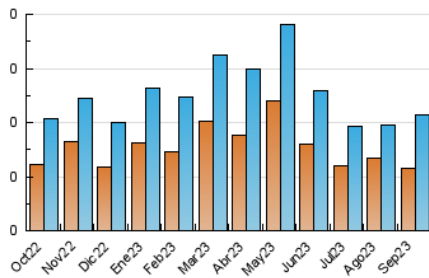

4.2 Per franja horària (promig)

Visites_ (x 1000)

Pàgines (x 1000)

4.3 Per mesos

N. únics / Visites (x 1000)