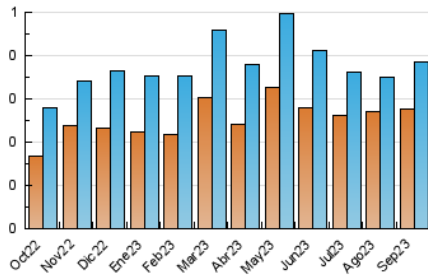

4.2 Per franja horària (promig)

Visites_ (x 1000)

Pàgines (x 1000)

4.3 Per mesos

N. únics / Visites (x 1000)