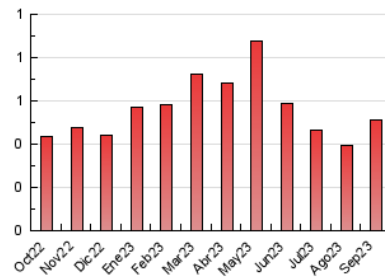

Pàgines (x 1000)