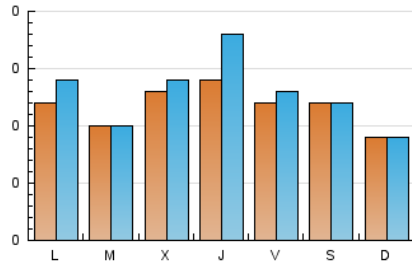

4. Gràfiques (Nacional i Internacional)

4.1 Per dia de la setmana (promig)

N. únics / Visites (x 100)