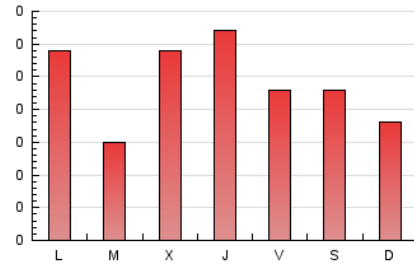

Pàgines (x 100)