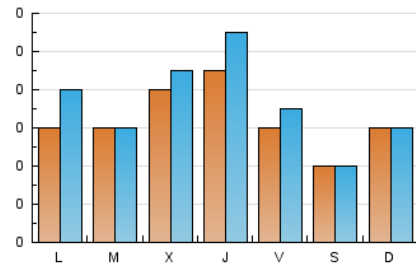

4. Gràfiques (Nacional)

4.1 Per dia de la setmana (promig)

N. únics / Visites (x 100)