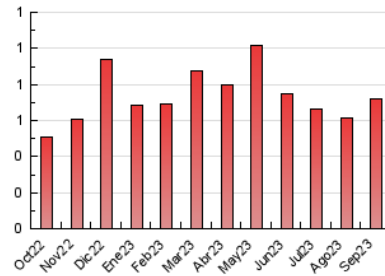

Pàgines (x 1000)